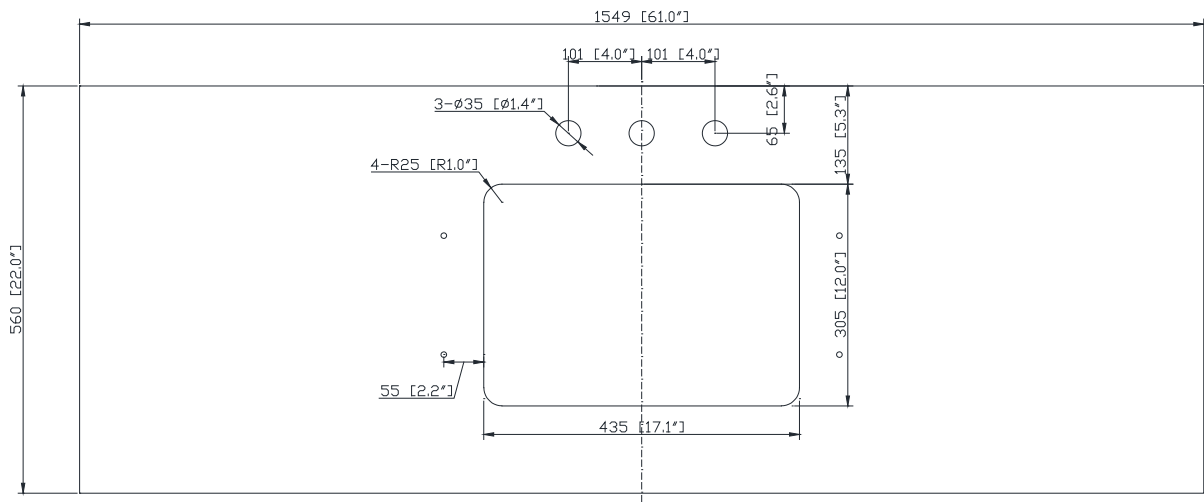

Product Diagrams

Top