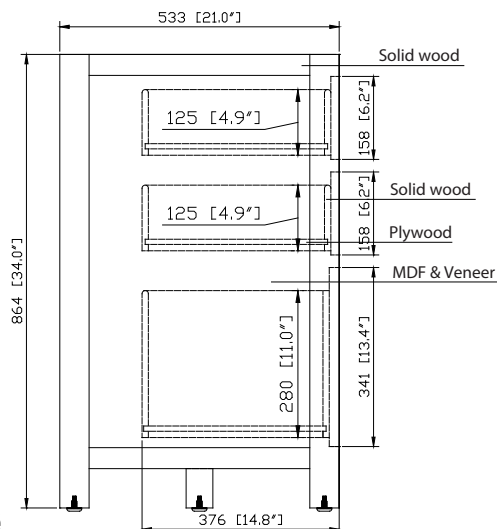

Front / Devant

Side / Côté