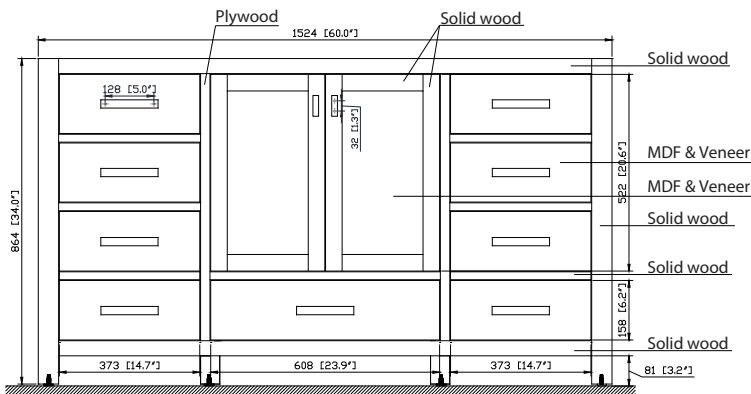

Avanity

MODERO-V60-CG-A
MODERO-V60-WT-A
MODERO-V60-NB-A

Features

- Solid poplar wood frame, Poplar veneer MDF
- 2 soft-close doors
- 7 soft-close drawers
- Brushed nickel finish hardware (CG & WT)
- Matte gold finish hardware (NB)
- Vanity accommodates single undermount sinks
- Adjustable height levelers

Colors / Couleurs

- Chilled Gray / Gris frais
- White / Blanc
- Navy Blue / Bleu marine

Nominal Dimension / Dimension Nominale

• 60W x 21D x 34H inches | 1524 x 533 x 864 mm

Product Diagrams / Diagrammes Produit

Caractéristiques

- Marco de madera de álamo sólido, chapa de álamo MDF
- 2 puertas de cierre suave
- 7 cajones de cierre suave
- Hardware de acabado de níquel cepillado (CG y WT)
- Hardware de acabado de oro mate (NB)
- El tocador se adapta a los fregaderos de un solo montón
- Niveladores de altura ajustables