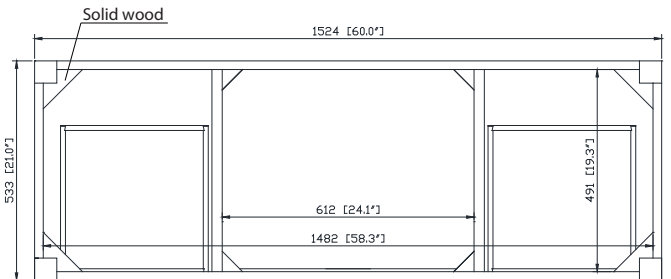

Avanity

MODERO-V60-CG-A
MODERO-V60-WT-A
MODERO-V60-NB-A

Features

- Solid poplar wood frame, Poplar veneer MDF
- 2 soft-close doors
- 7 soft-close drawers
- Brushed nickel finish hardware (CG & WT)
- Matte gold finish hardware (NB)
- Vanity accommodates single undermount sinks
- Adjustable height levelers

Colors / Couleurs

- Chilled Gray / Gris frais
- White / Blanc
- Navy Blue / Bleu marine

Nominal Dimension / Dimension Nominale

• 60W x 21D x 34H inches | 1524 x 533 x 864 mm

Product Diagrams / Diagrammes Produit

Caractéristiques

- Marco de madera de álamo sólido, chapa de álamo MDF
- 2 puertas de cierre suave
- 7 cajones de cierre suave
- Hardware de acabado de níquel cepillado (CG y WT)
- Hardware de acabado de oro mate (NB)
- El tocador se adapta a los fregaderos de un solo montón
- Niveladores de altura ajustables