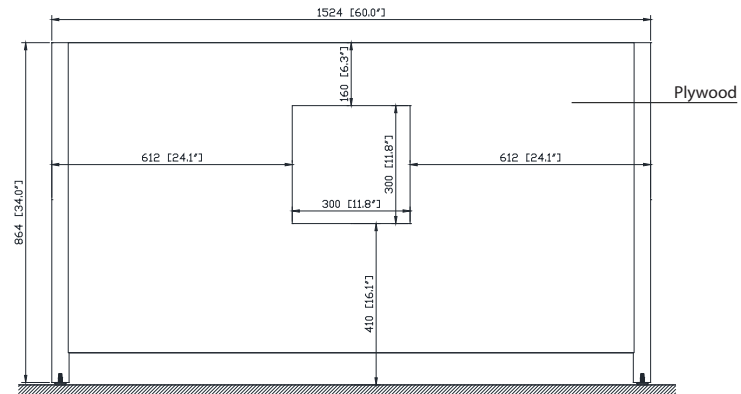

Back / Derrière