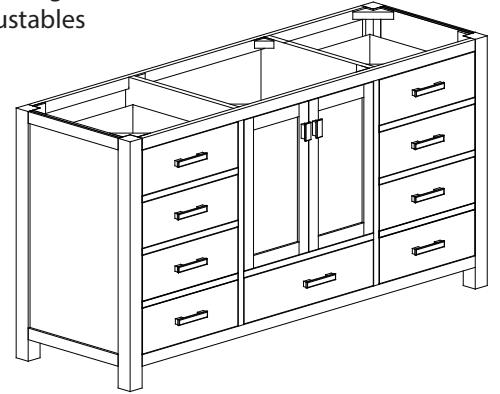

## Nominal Dimension / Dimension Nominale

• 60W x 21D x 34H inches | 1524 x 533 x 864 mm

## Caractéristiques

- Marco de madera de álamo sólido, chapa de álamo MDF
- 2 puertas de cierre suave
- 7 cajones de cierre suave
- Hardware de acabado de níquel cepillado (CG y WT)
- Hardware de acabado de oro mate (NB)
- El tocador se adapta a los fregaderos de un solo montón
- Niveladores de altura ajustables

## Nominal Dimension

- 61W x 22D x 1H inches
- 1549 x 560 x 25 mm

### Nominal Dimension

- 20W x 15D x 7.7H inches
- 510 x 381 x 196mm