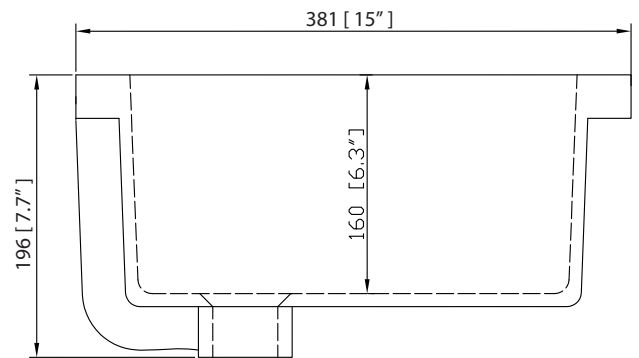

## Nominal Dimension / Dimension Nominale

• 60W x 21D x 34H inches | 1524 x 533 x 864 mm

## Nominal Dimension

- 61W x 22D x 1H inches
- 1549 x 560 x 25 mm

### Nominal Dimension

- 20W x 15D x 7.7H inches
- 510 x 381 x 196mm

### Product Diagrams

Top

Front

Side