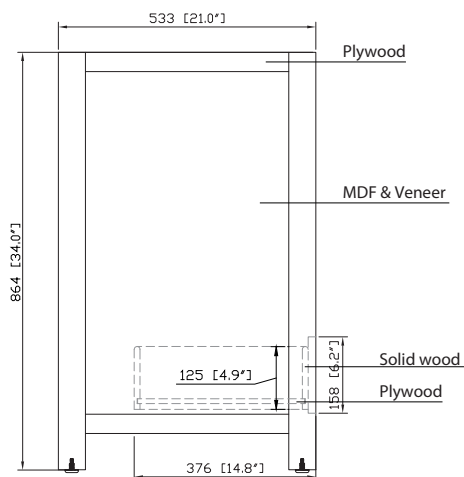

Colors / Couleurs

- Chilled Gray / Gris frais
- White / Blanc
- Navy Blue / Bleu marine

Nominal Dimension / Dimension Nominale

- 47.9W x 21D x 34H inches | 1216 x 533 x 864 mm

Caractéristiques

- Marco de madera de álamo sólido, chapa de álamo MDF
- 4 puertas de cierre suave
- 3 cajones de cierre suave
- Hardware de acabado de níquel cepillado (CG y WT)
- Hardware de acabado de oro mate (NB)
- Niveladores de altura ajustables

Product Diagrams / Diagrammes Produit

Front / Devant

Back / Derrière

Side / Côté

Top / Haut

SUT49BK-R / SUT49CW -R / SUT49GB-R

Features

- Top cutout for single undermount sink
- Top pre-drilled for 8" widespread faucet
- 4" backsplash included

Colors / Finishes

- BK - Natural Black Granite
- CW - Natural Carrera White marble
- GB - Natural Galala Beige marble

Nominal Dimension

- 49W x 22D x 1H inches
- 1244 x 560 x 25 mm

Related Items

Sink	CUM20WT-R		
Vanity	AUSTEN-V48	BRENTWOOD-V49	COLTON-V48
	HEPBURN-V48	LAYLA-V48	MADISON-V48
	MODERO-V48	THOMPSON-V48	

- White

Nominal Dimension

- 20W x 15D x 7.7H inches
- 510 x 381 x 196mm

Product Diagrams

Top

Front

Side