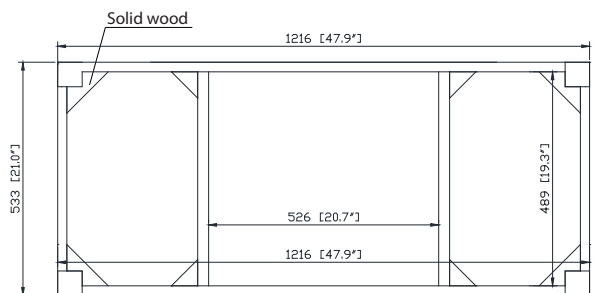

Colors / Couleurs

- Chilled Gray / Gris frais
- White / Blanc
- Navy Blue / Bleu marine

Nominal Dimension / Dimension Nominale

- 47.9W x 21D x 34H inches | 1216 x 533 x 864 mm

Caractéristiques

- Marco de madera de álamo sólido, chapa de álamo MDF
- 4 puertas de cierre suave
- 3 cajones de cierre suave
- Hardware de acabado de níquel cepillado (CG y WT)
- Hardware de acabado de oro mate (NB)
- Niveladores de altura ajustables

Product Diagrams / Diagrammes Produit

Front / Devant

Back / Derrière

Side / Côté

Top / Haut

SUT49BK-R / SUT49CW -R / SUT49GB-R

Features

- Top cutout for single undermount sink
- Top pre-drilled for 8" widespread faucet
- 4" backsplash included

Colors / Finishes

- BK - Natural Black Granite
- CW - Natural Carrera White marble
- GB - Natural Galala Beige marble

Nominal Dimension

- 49W x 22D x 1H inches
- 1244 x 560 x 25 mm

Related Items

Sink	CUM20WT-R		
Vanity	AUSTEN-V48	BRENTWOOD-V49	COLTON-V48
	HEPBURN-V48	LAYLA-V48	MADISON-V48
	MODERO-V48	THOMPSON-V48	

- White

Nominal Dimension

- 20W x 15D x 7.7H inches
- 510 x 381 x 196mm

Product Diagrams

Top

Front

Side