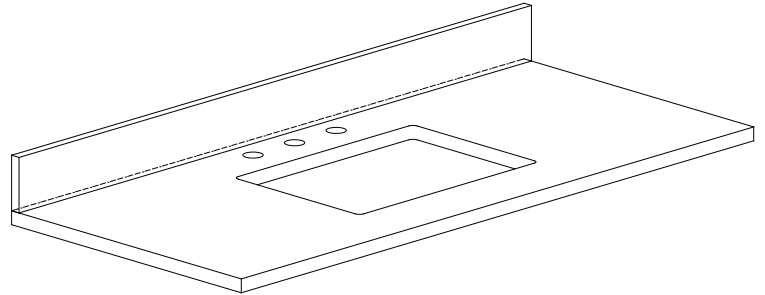

Colors / Couleurs

- Chilled Gray / Gris frais
- White / Blanc
- Navy Blue / Bleu marine

Nominal Dimension / Dimension Nominale

- 47.9W x 21D x 34H inches | 1216 x 533 x 864 mm

Caractéristiques

- Marco de madera de álamo sólido, chapa de álamo MDF
- 4 puertas de cierre suave
- 3 cajones de cierre suave
- Hardware de acabado de níquel cepillado (CG y WT)
- Hardware de acabado de oro mate (NB)
- Niveladores de altura ajustables

Product Diagrams / Diagrammes Produit

Front / Devant

Back / Derrière

Side / Côté

Top / Haut

SUT49BK-R / SUT49CW -R / SUT49GB-R

Features

- Top cutout for single undermount sink
- Top pre-drilled for 8" widespread faucet
- 4" backsplash included

Colors / Finishes

- BK - Natural Black Granite
- CW - Natural Carrera White marble
- GB - Natural Galala Beige marble

Nominal Dimension

- 49W x 22D x 1H inches
- 1244 x 560 x 25 mm

Related Items

Sink	CUM20WT-R		
Vanity	AUSTEN-V48	BRENTWOOD-V49	COLTON-V48
	HEPBURN-V48	LAYLA-V48	MADISON-V48
	MODERO-V48	THOMPSON-V48	

- White

Nominal Dimension

- 20W x 15D x 7.7H inches
- 510 x 381 x 196mm

Product Diagrams

Top

Front

Side