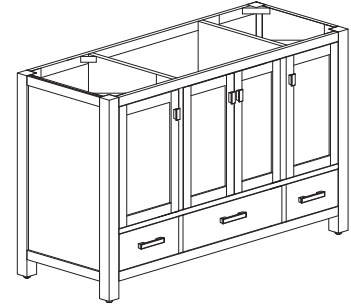

Colors / Couleurs

- Chilled Gray / Gris frais
- White / Blanc
- Navy Blue / Bleu marine

Nominal Dimension / Dimension Nominale

- 47.9W x 21D x 34H inches | 1216 x 533 x 864 mm

Caractéristiques

- Marco de madera de álamo sólido, chapa de álamo MDF
- 4 puertas de cierre suave
- 3 cajones de cierre suave
- Hardware de acabado de níquel cepillado (CG y WT)
- Hardware de acabado de oro mate (NB)
- Niveladores de altura ajustables

Product Diagrams / Diagrammes Produit

Front / Devant

Back / Derrière

Side / Côté

Top / Haut

SUT49BK-R / SUT49CW -R / SUT49GB-R

Features

- Top cutout for single undermount sink
- Top pre-drilled for 8" widespread faucet
- 4" backsplash included

- White

Nominal Dimension

- 20W x 15D x 7.7H inches
- 510 x 381 x 196mm

Product Diagrams

Top

Front

Side