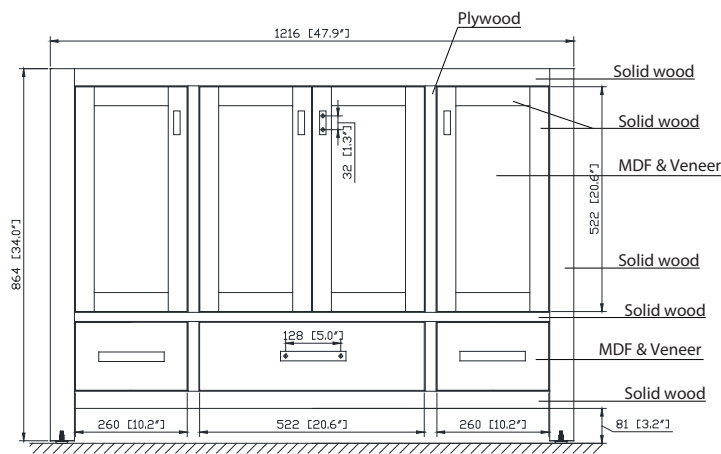

Colors / Couleurs

- Chilled Gray / Gris frais
- White / Blanc
- Navy Blue / Bleu marine

Nominal Dimension / Dimension Nominale

- 47.9W x 21D x 34H inches | 1216 x 533 x 864 mm

Caractéristiques

- Marco de madera de álamo sólido, chapa de álamo MDF
- 4 puertas de cierre suave
- 3 cajones de cierre suave
- Hardware de acabado de níquel cepillado (CG y WT)
- Hardware de acabado de oro mate (NB)
- Niveladores de altura ajustables

Product Diagrams / Diagrammes Produit

Front / Devant

Back / Derrière

Side / Côté

Top / Haut

SUT49BK-R / SUT49CW -R / SUT49GB-R

Features

- Top cutout for single undermount sink
- Top pre-drilled for 8" widespread faucet
- 4" backsplash included

Colors / Finishes

- BK - Natural Black Granite
- CW - Natural Carrera White marble
- GB - Natural Galala Beige marble

Nominal Dimension

- 49W x 22D x 1H inches
- 1244 x 560 x 25 mm

Related Items

Sink	CUM20WT-R		
Vanity	AUSTEN-V48	BRENTWOOD-V49	COLTON-V48
	HEPBURN-V48	LAYLA-V48	MADISON-V48
	MODERO-V48	THOMPSON-V48	

- White

Nominal Dimension

- 20W x 15D x 7.7H inches
- 510 x 381 x 196mm

Product Diagrams

Top

Front

Side