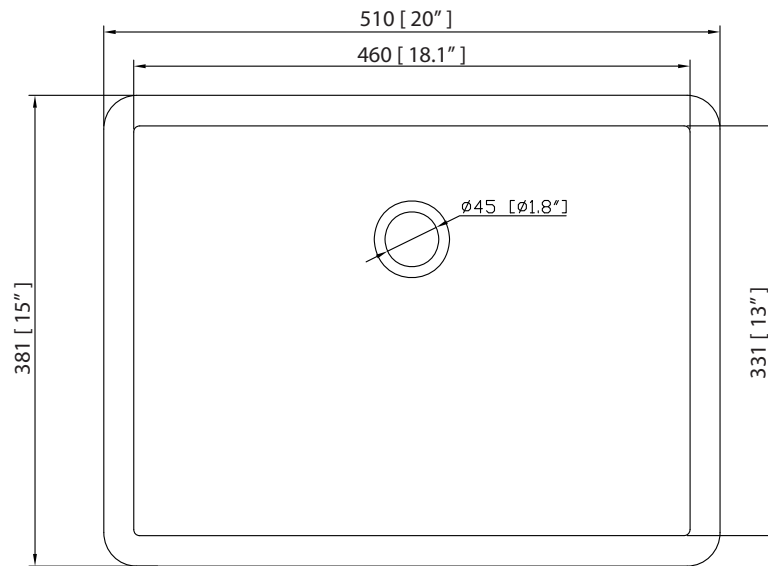

Colors / Couleurs

- Chilled Gray / Gris frais
- White / Blanc
- Navy Blue / Bleu marine

Nominal Dimension / Dimension Nominale

- 47.9W x 21D x 34H inches | 1216 x 533 x 864 mm

Caractéristiques

- Marco de madera de álamo sólido, chapa de álamo MDF
- 4 puertas de cierre suave
- 3 cajones de cierre suave
- Hardware de acabado de níquel cepillado (CG y WT)
- Hardware de acabado de oro mate (NB)
- Niveladores de altura ajustables

Colors / Finishes

- BK - Natural Black Granite
- CW - Natural Carrera White marble
- GB - Natural Galala Beige marble

Nominal Dimension

- 49W x 22D x 1H inches
- 1244 x 560 x 25 mm

Related Items

Sink	CUM20WT-R		
Vanity	AUSTEN-V48	BRENTWOOD-V49	COLTON-V48
	HEPBURN-V48	LAYLA-V48	MADISON-V48
	MODERO-V48	THOMPSON-V48	

Product Diagrams

Avanity

CUM20WT-R

Features

- Vitreous China
- Undermount application

Components

Drain	VC-DRAIN-CP	VC-DRAIN-BN
-------	-------------	-------------

Colors / Finishes

- White

Nominal Dimension

- 20W x 15D x 7.7H inches
- 510 x 381 x 196mm

Product Diagrams

Top

Front

Side