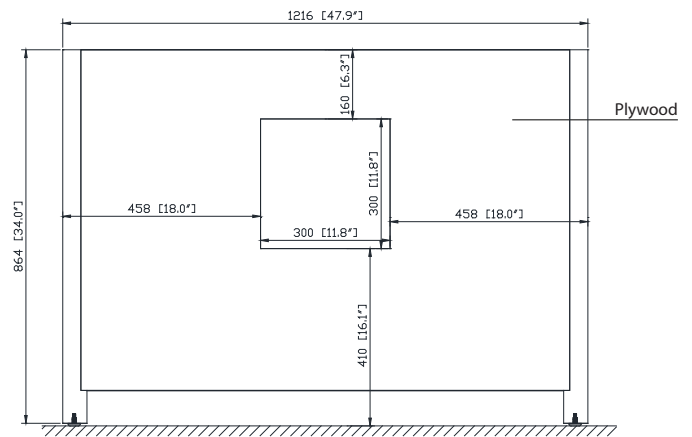

Colors / Couleurs

- Chilled Gray / Gris frais
- White / Blanc
- Navy Blue / Bleu marine

Nominal Dimension / Dimension Nominale

- 47.9W x 21D x 34H inches | 1216 x 533 x 864 mm

Caractéristiques

- Marco de madera de álamo sólido, chapa de álamo MDF
- 4 puertas de cierre suave
- 3 cajones de cierre suave
- Hardware de acabado de níquel cepillado (CG y WT)
- Hardware de acabado de oro mate (NB)
- Niveladores de altura ajustables

Product Diagrams / Diagrammes Produit

Front / Devant

Back / Derrière

Side / Côté

Top / Haut

SUT49BK-R / SUT49CW -R / SUT49GB-R

Features

- Top cutout for single undermount sink
- Top pre-drilled for 8" widespread faucet
- 4" backsplash included

Colors / Finishes

- BK - Natural Black Granite
- CW - Natural Carrera White marble
- GB - Natural Galala Beige marble

Nominal Dimension

- 49W x 22D x 1H inches
- 1244 x 560 x 25 mm

Related Items

Sink	CUM20WT-R		
Vanity	AUSTEN-V48	BRENTWOOD-V49	COLTON-V48
	HEPBURN-V48	LAYLA-V48	MADISON-V48
	MODERO-V48	THOMPSON-V48	

- White

Nominal Dimension

- 20W x 15D x 7.7H inches
- 510 x 381 x 196mm

Product Diagrams

Top

Front

Side