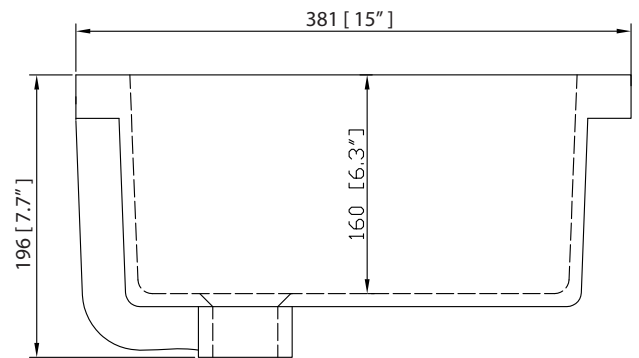

Colors / Couleurs

- Chilled Gray / Gris frais
- White / Blanc
- Navy Blue / Bleu marine

Nominal Dimension / Dimension Nominale

- 47.9W x 21D x 34H inches | 1216 x 533 x 864 mm

Caractéristiques

- Marco de madera de álamo sólido, chapa de álamo MDF
- 4 puertas de cierre suave
- 3 cajones de cierre suave
- Hardware de acabado de níquel cepillado (CG y WT)
- Hardware de acabado de oro mate (NB)
- Niveladores de altura ajustables

Colors / Finishes

- BK - Natural Black Granite
- CW - Natural Carrera White marble
- GB - Natural Galala Beige marble

Nominal Dimension

- 49W x 22D x 1H inches
- 1244 x 560 x 25 mm

Related Items

Sink	CUM20WT-R		
Vanity	AUSTEN-V48	BRENTWOOD-V49	COLTON-V48
	HEPBURN-V48	LAYLA-V48	MADISON-V48
	MODERO-V48	THOMPSON-V48	

Product Diagrams

Avanity

CUM20WT-R

Features

- Vitreous China
- Undermount application

Components

Drain	VC-DRAIN-CP	VC-DRAIN-BN
-------	-------------	-------------

Colors / Finishes

- White

Nominal Dimension

- 20W x 15D x 7.7H inches
- 510 x 381 x 196mm

Product Diagrams

Top

Front

Side