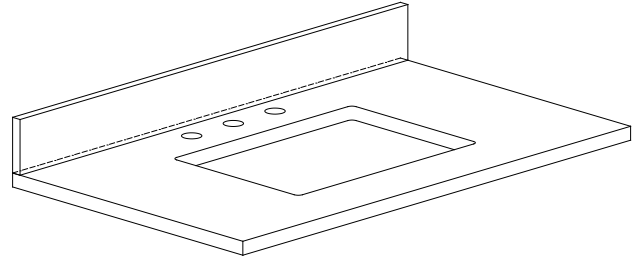

Colors / Couleurs

- Chilled Gray / Gris frais
- White / Blanc
- Navy Blue / Bleu marine

Nominal Dimension / Dimension Nominale

- 36W x 21D x 34H inches | 914 x 533 x 864 mm

Product Diagrams / Diagrammes Produit

Caractéristiques

- Marco de madera de álamo sólido, chapa de álamo MDF
- 2 puertas de cierre suave
- 1 cajón de cierre suave
- Hardware de acabado de níquel cepillado (CG y WT)
- Hardware de acabado de oro mate (NB)
- Niveladores de altura ajustables

Front / Devant

Back / Derrière

Side / Côté

Top / Haut

SUT37BK-R / SUT37CW -R / SUT37GB-R

Features

- Top cutout for single undermount sink
- Top pre-drilled for 8" widespread faucet
- 4" backsplash included

Colors / Finishes

- BK - Natural Black Granite
- CW - Natural Carrera White marble
- GB - Natural Galala Beige marble

Nominal Dimension

- 37W x 22D x 1H inches
- 940 x 560 x 25 mm

Related Items

Sink	CUM20WT-R			
Vanity	ALLIE-V36	BROOKS-V36	COLTON-V36	DELANO-V36
	HEPBURN-V36	KELLY-V36	LAYLA-V36	MADISON-V36
	MODERO-V36	THOMPSON-V36		