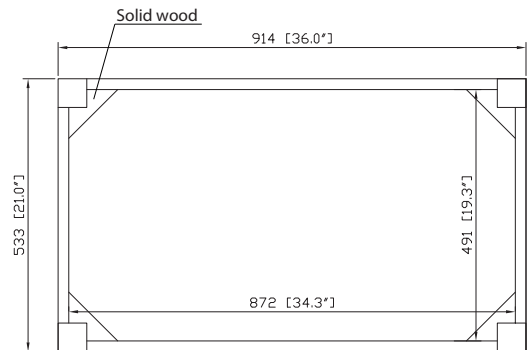

Avanity

MODERO-V36-CG
MODERO-V36-WT
MODERO-V36-NB

Features

- Solid poplar wood frame, Poplar veneer MDF
- 2 soft-close doors
- 1 soft-close drawer
- Brushed nickel finish hardware (CG & WT)
- Matte gold finish hardware (NB)
- Adjustable height levelers

Colors / Couleurs

- Chilled Gray / Gris frais
- White / Blanc
- Navy Blue / Bleu marine

Nominal Dimension / Dimension Nominale

- 36W x 21D x 34H inches | 914 x 533 x 864 mm

Product Diagrams / Diagrammes Produit

Caractéristiques

- Marco de madera de álamo sólido, chapa de álamo MDF
- 2 puertas de cierre suave
- 1 cajón de cierre suave
- Hardware de acabado de níquel cepillado (CG y WT)
- Hardware de acabado de oro mate (NB)
- Niveladores de altura ajustables

Side / Côté