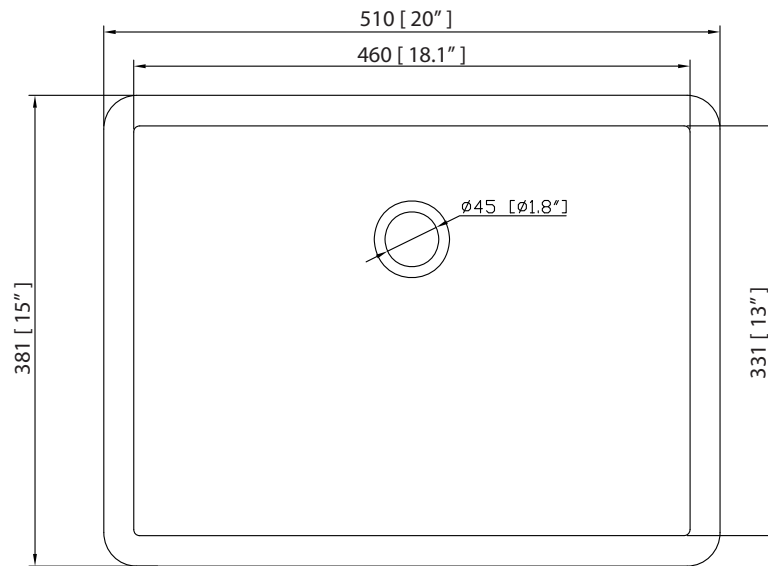

Colors / Couleurs

- Chilled Gray / Gris frais
- White / Blanc
- Navy Blue / Bleu marine

Nominal Dimension / Dimension Nominale

- 36W x 21D x 34H inches | 914 x 533 x 864 mm

Product Diagrams / Diagrammes Produit

- BK - Natural Black Granite
- CW - Natural Carrera White marble
- GB - Natural Galala Beige marble

Nominal Dimension

- 37W x 22D x 1H inches
- 940 x 560 x 25 mm

Related Items

Sink	CUM20WT-R			
Vanity	ALLIE-V36	BROOKS-V36	COLTON-V36	DELANO-V36
	HEPBURN-V36	KELLY-V36	LAYLA-V36	MADISON-V36
	MODERO-V36	THOMPSON-V36		

Drain	VC-DRAIN-CP	VC-DRAIN-BN
-------	-------------	-------------

Colors / Finishes

- White

Nominal Dimension

- 20W x 15D x 7.7H inches
- 510 x 381 x 196mm

Product Diagrams

Top

Front

Side