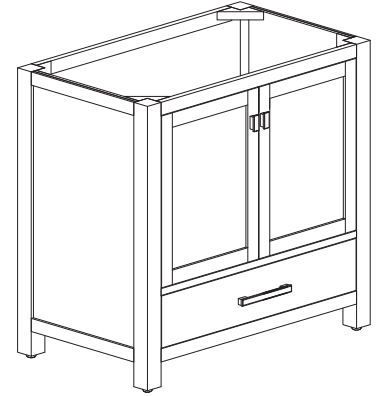

Avanity

MODERO-V36-CG
MODERO-V36-WT
MODERO-V36-NB

Features

- Solid poplar wood frame, Poplar veneer MDF
- 2 soft-close doors
- 1 soft-close drawer
- Brushed nickel finish hardware (CG & WT)
- Matte gold finish hardware (NB)
- Adjustable height levelers

Colors / Couleurs

- Chilled Gray / Gris frais
- White / Blanc
- Navy Blue / Bleu marine

Nominal Dimension / Dimension Nominale

- 36W x 21D x 34H inches | 914 x 533 x 864 mm

Product Diagrams / Diagrammes Produit

Caractéristiques

- Marco de madera de álamo sólido, chapa de álamo MDF
- 2 puertas de cierre suave
- 1 cajón de cierre suave
- Hardware de acabado de níquel cepillado (CG y WT)
- Hardware de acabado de oro mate (NB)
- Niveladores de altura ajustables

Front / Devant

Back / Derrière

Side / Côté

Top / Haut

SUT37BK-R / SUT37CW -R / SUT37GB-R

Features

- Top cutout for single undermount sink
- Top pre-drilled for 8" widespread faucet
- 4" backsplash included

Colors / Finishes