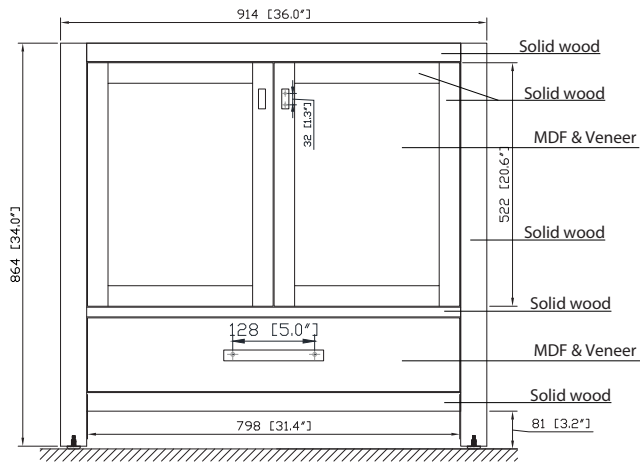

Colors / Couleurs

- Chilled Gray / Gris frais
- White / Blanc
- Navy Blue / Bleu marine

Nominal Dimension / Dimension Nominale

- 36W x 21D x 34H inches | 914 x 533 x 864 mm

Product Diagrams / Diagrammes Produit

Caractéristiques

- Marco de madera de álamo sólido, chapa de álamo MDF
- 2 puertas de cierre suave
- 1 cajón de cierre suave
- Hardware de acabado de níquel cepillado (CG y WT)
- Hardware de acabado de oro mate (NB)
- Niveladores de altura ajustables

- BK - Natural Black Granite
- CW - Natural Carrera White marble
- GB - Natural Galala Beige marble

Nominal Dimension

- 37W x 22D x 1H inches
- 940 x 560 x 25 mm

Related Items

Sink	CUM20WT-R			
Vanity	ALLIE-V36	BROOKS-V36	COLTON-V36	DELANO-V36
	HEPBURN-V36	KELLY-V36	LAYLA-V36	MADISON-V36
	MODERO-V36	THOMPSON-V36		

Drain	VC-DRAIN-CP	VC-DRAIN-BN
-------	-------------	-------------

Colors / Finishes

- White

Nominal Dimension

- 20W x 15D x 7.7H inches
- 510 x 381 x 196mm

Product Diagrams

Top

Front