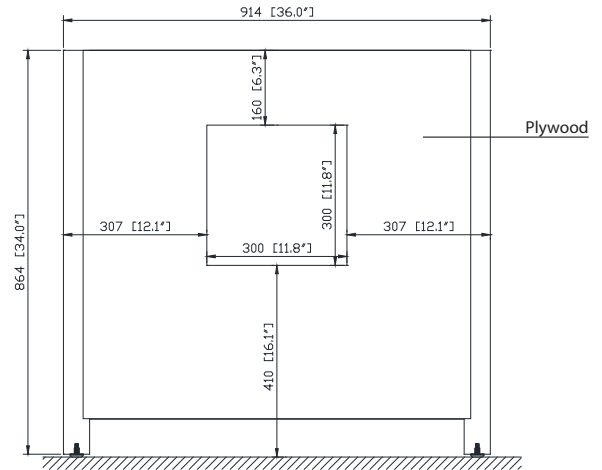

Back / Derrière