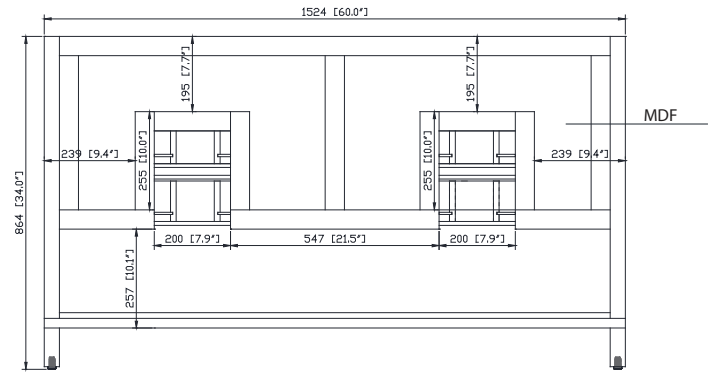

## Nominal Dimension / Dimension Nominale

- 60W x 21D x 34H inches | 1524 x 533 x 864 mm

## Caractéristiques

- Bois massif récupéré, MDF
- Quatre tiroirs à fermeture amortie
- Une étagère ouverte
- Leviers réglables en hauteur

## Product Diagrams / Diagrammes Produit

Front / Devant

Back / Derrière

Side / Côté

Top / Haut

*Avanity*

CUM20WT-R

### Nominal Dimension

- 20W x 15D x 7.7H inches
- 510 x 381 x 196mm