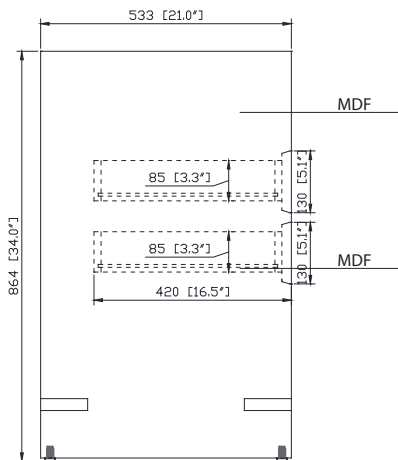

## Nominal Dimension / Dimension Nominale

- 60W x 21D x 34H inches | 1524 x 533 x 864 mm

## Product Diagrams / Diagrammes Produit

Front / Devant

Back / Derrière

Side / Côté

Top / Haut

*Avanity*

CUM20WT-R

### Nominal Dimension

- 20W x 15D x 7.7H inches
- 510 x 381 x 196mm