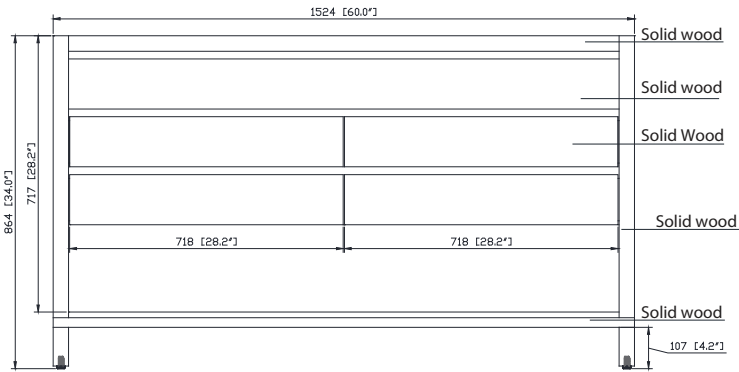

Product Diagrams / Diagrammes Produit

Front / Devant