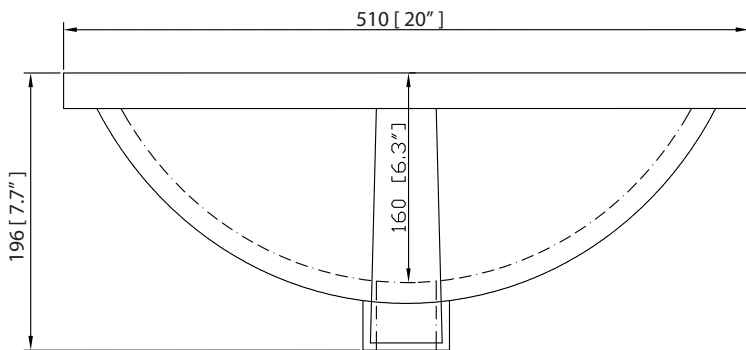

## Nominal Dimension / Dimension Nominale

- 60W x 21D x 34H inches | 1524 x 533 x 864 mm

### Nominal Dimension

- 20W x 15D x 7.7H inches
- 510 x 381 x 196mm

### Product Diagrams

Top

Front

Side