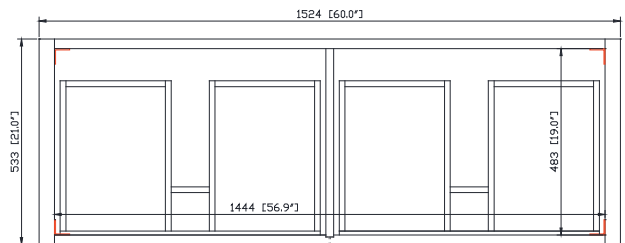

## Nominal Dimension / Dimension Nominale

- 60W x 21D x 34H inches | 1524 x 533 x 864 mm

## Caractéristiques

- Bois massif récupéré, MDF
- Quatre tiroirs à fermeture amortie
- Une étagère ouverte
- Leviers réglables en hauteur

## Product Diagrams / Diagrammes Produit

Front / Devant

Back / Derrière

Side / Côté

Top / Haut

*Avanity*

CUM20WT-R

### Nominal Dimension

- 20W x 15D x 7.7H inches
- 510 x 381 x 196mm