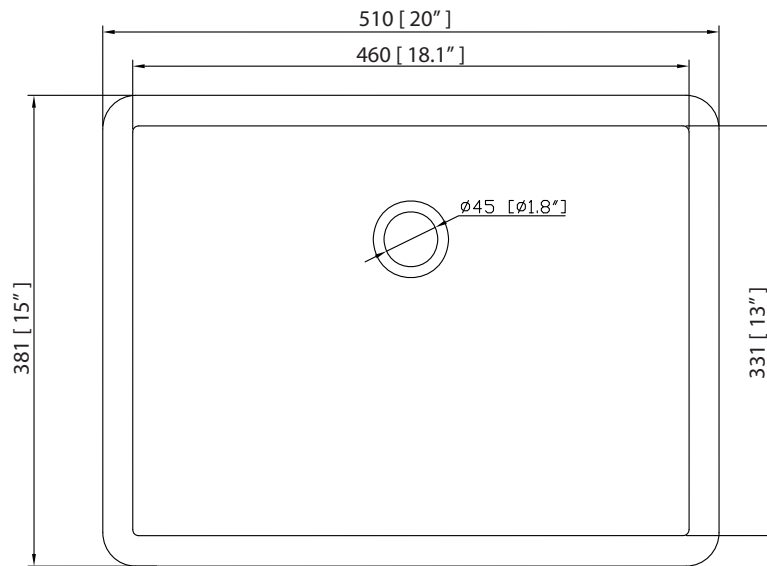

## Nominal Dimension / Dimension Nominale

- 60W x 21D x 34H inches | 1524 x 533 x 864 mm

### Nominal Dimension

- 20W x 15D x 7.7H inches
- 510 x 381 x 196mm

### Product Diagrams

Top

Front

Side