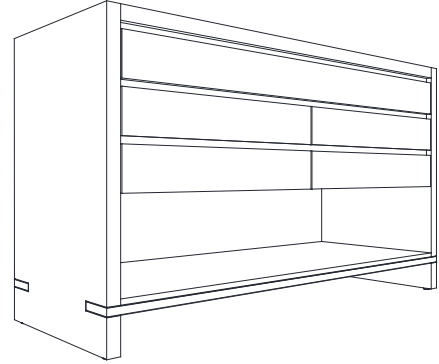

## Features

- Solid reclaimed wood, MDF
- 4 soft-close drawers
- Open shelf
- Adjustable height levelers

## Nominal Dimension / Dimension Nominale

- 60W x 21D x 34H inches | 1524 x 533 x 864 mm

## Caractéristiques

- Bois massif récupéré, MDF
- Quatre tiroirs à fermeture amortie
- Une étagère ouverte
- Leviers réglables en hauteur

### Nominal Dimension

- 20W x 15D x 7.7H inches
- 510 x 381 x 196mm