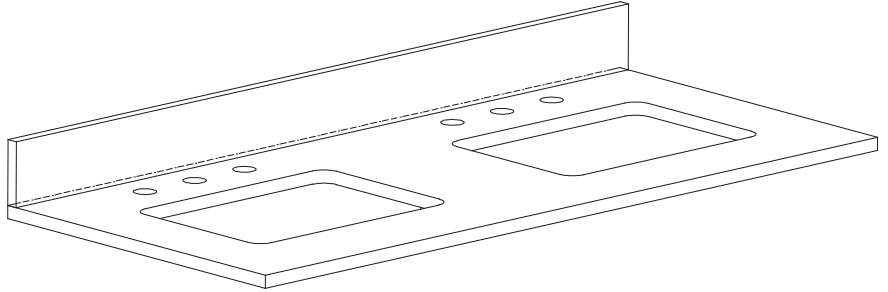

- 48W x 21D x 34H inches | 1219 x 533 x 864 mm

Caractéristiques

- Bois massif récupéré, contreplaqué
- Quatre tiroirs à fermeture amortie
- Une étagère ouverte
- Leviers réglables en hauteur

Product Diagrams / Diagrammes Produit

Front / Devant

Back / Derrière

Side / Côté

Top / Haut

Avanity

SUT49CW-2R

Features

- Top cutout for double undermount sinks
- Top pre-drilled for 8" widespread faucet
- 4" backsplash included

Colors / Finishes

- CW - Natural Carrera White marble

Nominal Dimension

- 49W x 22D x 1H inches
- 1245 x 560 x 25 mm

Related Items

Sink	CUM18WT-R
Vanity	KAI-V48

Product Diagrams

Side

Nominal Dimension

- 18.1W x 13.6D x 7.3H inches
- 460 x 345 x 185mm

Product Diagrams

Top

Front

Side