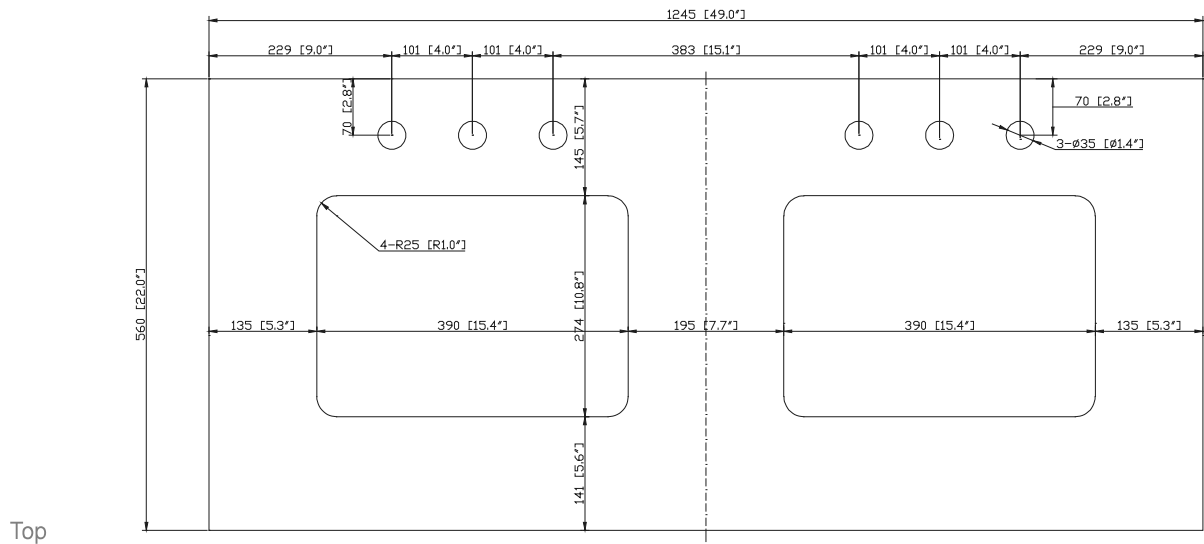

- 48W x 21D x 34H inches | 1219 x 533 x 864 mm

Caractéristiques

- Bois massif récupéré, contreplaqué
- Quatre tiroirs à fermeture amortie
- Une étagère ouverte
- Leviers réglables en hauteur

Product Diagrams / Diagrammes Produit

Front / Devant

Back / Derrière

Side / Côté

Top / Haut

Avanity

SUT49CW-2R

Features

- Top cutout for double undermount sinks
- Top pre-drilled for 8" widespread faucet
- 4" backsplash included

Colors / Finishes

- CW - Natural Carrera White marble

Nominal Dimension

- 49W x 22D x 1H inches
- 1245 x 560 x 25 mm

Related Items

Sink	CUM18WT-R
Vanity	KAI-V48

Product Diagrams

Side

Nominal Dimension

- 18.1W x 13.6D x 7.3H inches
- 460 x 345 x 185mm

Product Diagrams

Top

Front

Side