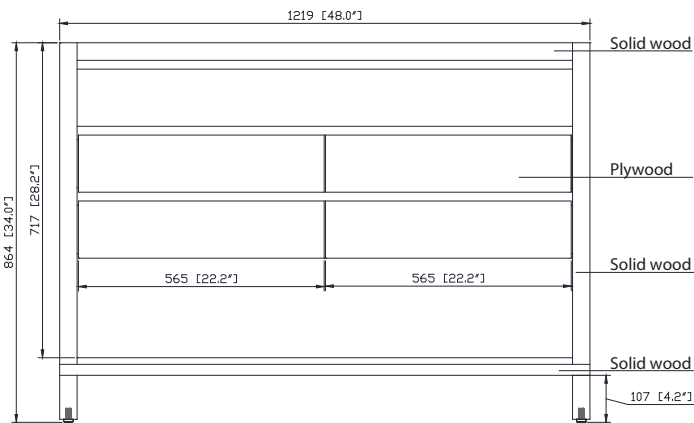

Avanity

KAI-V48-BRW

Features

- Solid reclaimed wood, plywood
- 4 soft-close drawers
- Open shelf
- Adjustable height levelers

Colors / Couleurs

- Brown wood / Bois brun

Nominal Dimension / Dimension Nominale

- 48W x 21D x 34H inches | 1219 x 533 x 864 mm

Caractéristiques

- Bois massif récupéré, contreplaqué
- Quatre tiroirs à fermeture amortie
- Une étagère ouverte
- Leviers réglables en hauteur

Product Diagrams / Diagrammes Produit

Colors / Finishes

- CW - Natural Carrera White marble

Nominal Dimension

- 49W x 22D x 1H inches
- 1245 x 560 x 25 mm

Related Items

Sink	CUM18WT-R
Vanity	KAI-V48

Product Diagrams

Side

Nominal Dimension

- 18.1W x 13.6D x 7.3H inches
- 460 x 345 x 185mm

Product Diagrams

Top

Front

Side