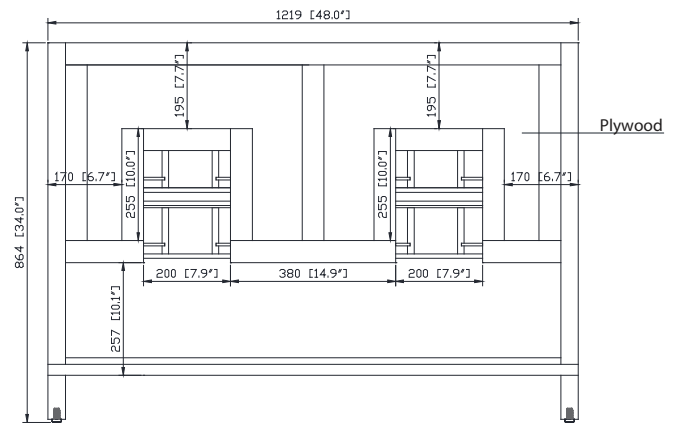

- 48W x 21D x 34H inches | 1219 x 533 x 864 mm

Caractéristiques

- Bois massif récupéré, contreplaqué
- Quatre tiroirs à fermeture amortie
- Une étagère ouverte
- Leviers réglables en hauteur

Product Diagrams / Diagrammes Produit

Front / Devant

Back / Derrière

Side / Côté

Top / Haut

Avanity

SUT49CW-2R

Features

- Top cutout for double undermount sinks
- Top pre-drilled for 8" widespread faucet
- 4" backsplash included

Colors / Finishes

- CW - Natural Carrera White marble

Nominal Dimension

- 49W x 22D x 1H inches
- 1245 x 560 x 25 mm

Related Items

Sink	CUM18WT-R
Vanity	KAI-V48

Product Diagrams

Side

Nominal Dimension

- 18.1W x 13.6D x 7.3H inches
- 460 x 345 x 185mm

Product Diagrams

Top

Front

Side