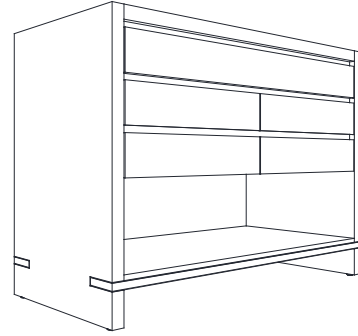

Avanity

KAI-V48-BRW

Features

- Solid reclaimed wood, plywood
- 4 soft-close drawers
- Open shelf
- Adjustable height levelers

Colors / Couleurs

- Brown wood / Bois brun

Nominal Dimension / Dimension Nominale

- 48W x 21D x 34H inches | 1219 x 533 x 864 mm

Caractéristiques

- Bois massif récupéré, contreplaqué
- Quatre tiroirs à fermeture amortie
- Une étagère ouverte
- Leviers réglables en hauteur

Product Diagrams / Diagrammes Produit

Front / Devant

Back / Derrière

Side / Côté

Top / Haut

Avanity

SUT49CW-2R

Features

- Top cutout for double undermount sinks
- Top pre-drilled for 8" widespread faucet
- 4" backsplash included

Nominal Dimension

- 18.1W x 13.6D x 7.3H inches
- 460 x 345 x 185mm

Product Diagrams

Top

Front

Side