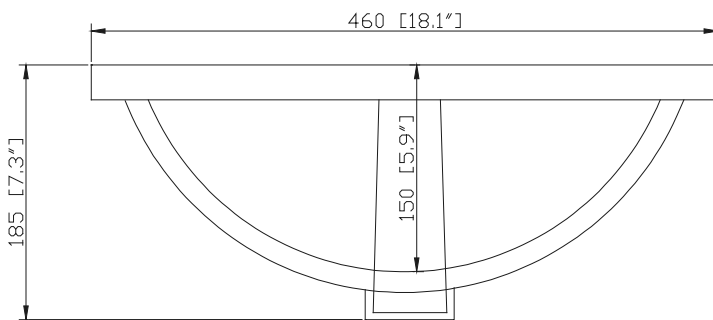

- 48W x 21D x 34H inches | 1219 x 533 x 864 mm

Caractéristiques

- Bois massif récupéré, contreplaqué
- Quatre tiroirs à fermeture amortie
- Une étagère ouverte
- Leviers réglables en hauteur

Product Diagrams / Diagrammes Produit

Colors / Finishes

- CW - Natural Carrera White marble

Nominal Dimension

- 49W x 22D x 1H inches
- 1245 x 560 x 25 mm

Related Items

Sink	CUM18WT-R
Vanity	KAI-V48

Product Diagrams

Side

Nominal Dimension

- 18.1W x 13.6D x 7.3H inches
- 460 x 345 x 185mm

Product Diagrams

Top

Front

Side