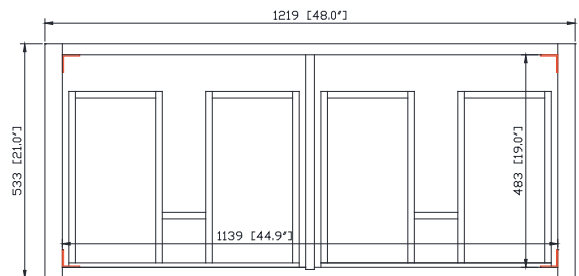

- 48W x 21D x 34H inches | 1219 x 533 x 864 mm

Caractéristiques

- Bois massif récupéré, contreplaqué
- Quatre tiroirs à fermeture amortie
- Une étagère ouverte
- Leviers réglables en hauteur

Product Diagrams / Diagrammes Produit

Front / Devant

Back / Derrière

Side / Côté

Top / Haut

Avanity

SUT49CW-2R

Features

- Top cutout for double undermount sinks
- Top pre-drilled for 8" widespread faucet
- 4" backsplash included

Colors / Finishes

- CW - Natural Carrera White marble

Nominal Dimension

- 49W x 22D x 1H inches
- 1245 x 560 x 25 mm

Related Items

Sink	CUM18WT-R
Vanity	KAI-V48

Product Diagrams

Side

Nominal Dimension

- 18.1W x 13.6D x 7.3H inches
- 460 x 345 x 185mm

Product Diagrams

Top

Front

Side