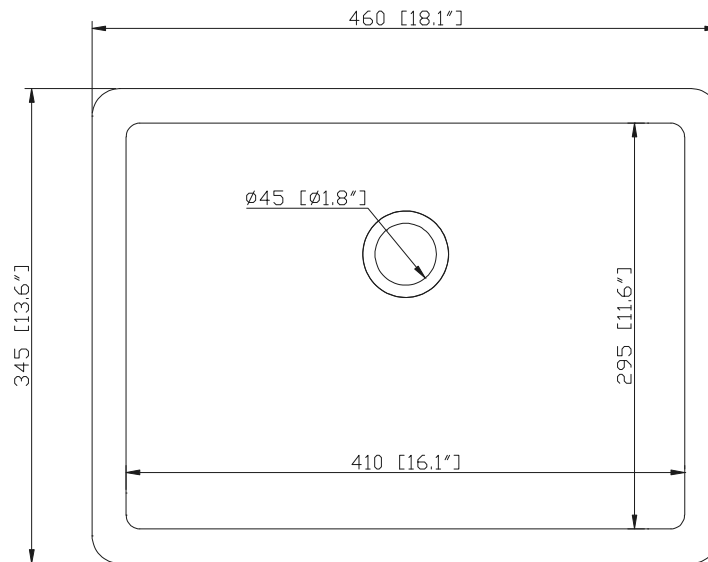

- 48W x 21D x 34H inches | 1219 x 533 x 864 mm

Caractéristiques

- Bois massif récupéré, contreplaqué
- Quatre tiroirs à fermeture amortie
- Une étagère ouverte
- Leviers réglables en hauteur

Product Diagrams / Diagrammes Produit

Colors / Finishes

- CW - Natural Carrera White marble

Nominal Dimension

- 49W x 22D x 1H inches
- 1245 x 560 x 25 mm

Related Items

Sink	CUM18WT-R
Vanity	KAI-V48

Product Diagrams

Side

Nominal Dimension

- 18.1W x 13.6D x 7.3H inches
- 460 x 345 x 185mm

Product Diagrams

Top

Front

Side