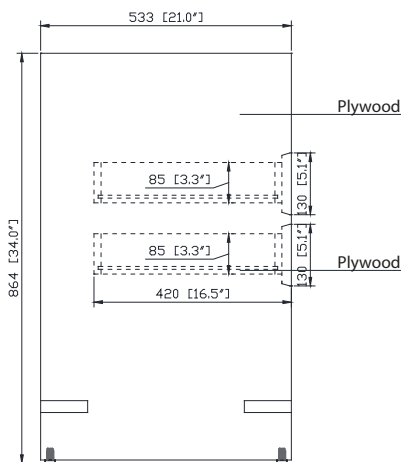

- 48W x 21D x 34H inches | 1219 x 533 x 864 mm

Caractéristiques

- Bois massif récupéré, contreplaqué
- Quatre tiroirs à fermeture amortie
- Une étagère ouverte
- Leviers réglables en hauteur

Product Diagrams / Diagrammes Produit

Front / Devant

Back / Derrière

Side / Côté

Top / Haut

Avanity

SUT49CW-2R

Features

- Top cutout for double undermount sinks
- Top pre-drilled for 8" widespread faucet
- 4" backsplash included

Colors / Finishes

- CW - Natural Carrera White marble

Nominal Dimension

- 49W x 22D x 1H inches
- 1245 x 560 x 25 mm

Related Items

Sink	CUM18WT-R
Vanity	KAI-V48

Product Diagrams

Side

Nominal Dimension

- 18.1W x 13.6D x 7.3H inches
- 460 x 345 x 185mm

Product Diagrams

Top

Front

Side