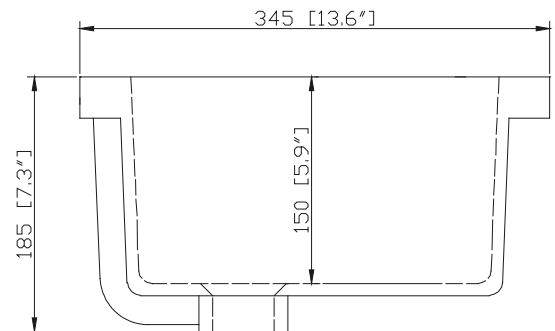

- 48W x 21D x 34H inches | 1219 x 533 x 864 mm

Caractéristiques

- Bois massif récupéré, contreplaqué
- Quatre tiroirs à fermeture amortie
- Une étagère ouverte
- Leviers réglables en hauteur

Product Diagrams / Diagrammes Produit

Colors / Finishes

- CW - Natural Carrera White marble

Nominal Dimension

- 49W x 22D x 1H inches
- 1245 x 560 x 25 mm

Related Items

Sink	CUM18WT-R
Vanity	KAI-V48

Product Diagrams

Side

Nominal Dimension

- 18.1W x 13.6D x 7.3H inches
- 460 x 345 x 185mm

Product Diagrams

Top

Front

Side