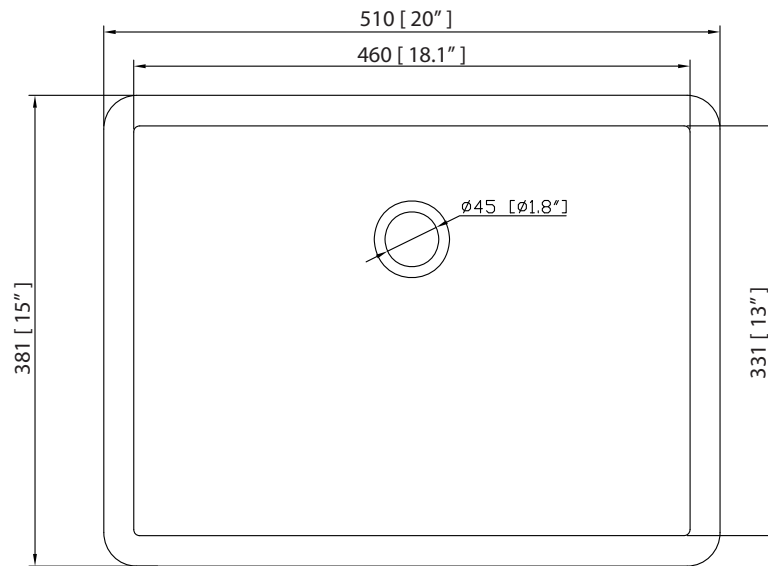

## Nominal Dimension / Dimension Nominale

- 48W x 21D x 34H inches | 1219 x 534 x 864 mm

### Nominal Dimension

- 49W x 22D x 1H inches
- 1244 x 560 x 25 mm

### Nominal Dimension

- 20W x 15D x 7.7H inches
- 510 x 381 x 196mm

### Product Diagrams

Top

Front

Side