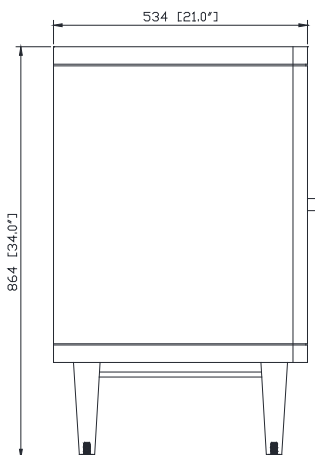

## Nominal Dimension / Dimension Nominale

- 48W x 21D x 34H inches | 1219 x 534 x 864 mm

## Product Diagrams / Diagrammes Produit

Front / Devant

Back / Derrière

Side / Côté

Top / Haut

SUT49BK-R / SUT49CW -R / SUT49GB-R

### Nominal Dimension

- 49W x 22D x 1H inches
- 1244 x 560 x 25 mm

### Nominal Dimension

- 20W x 15D x 7.7H inches
- 510 x 381 x 196mm