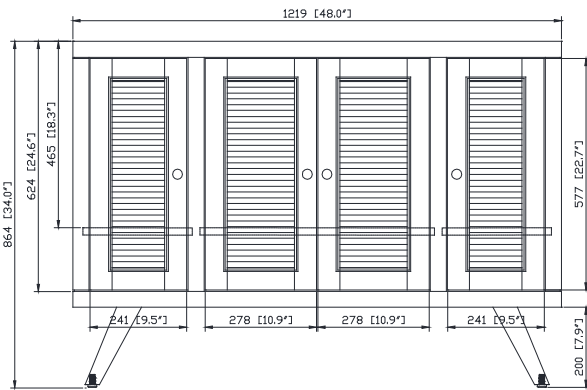

Product Diagrams / Diagrammes Produit