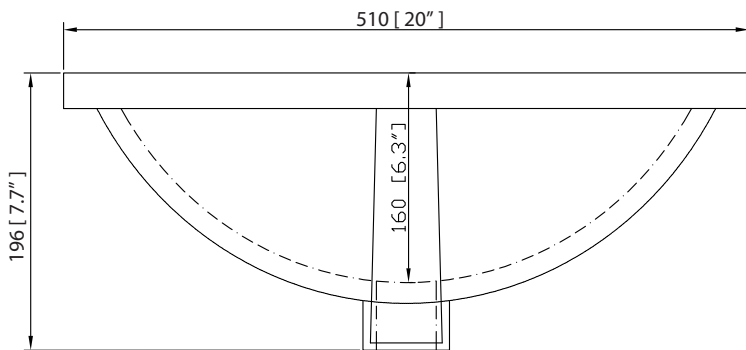

## Nominal Dimension / Dimension Nominale

- 48W x 21D x 34H inches | 1219 x 534 x 864 mm

### Nominal Dimension

- 49W x 22D x 1H inches
- 1244 x 560 x 25 mm

### Nominal Dimension

- 20W x 15D x 7.7H inches
- 510 x 381 x 196mm

### Product Diagrams

Top

Front

Side