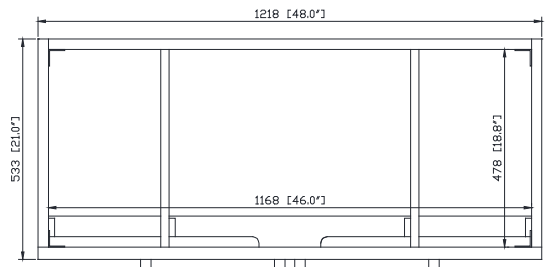

Avanity

HARPER-V48-NT

Features

- Solid teak wood, plywood
- Black bronze finish hardware
- 4 soft-close doors, 3 interior shelves
- Adjustable height levelers

Caractéristiques

- Teck massif et contreplaqué
- Quincaillerie au fini bronze noir
- Quatre portes à fermeture douce et trois tablettes intérieures
- Patins réglables en hauteur

Colors / Couleurs

- Natural Teak finish / Fini teck naturel

Nominal Dimension / Dimension Nominale

- 48W x 21D x 34H inches | 1219 x 534 x 864 mm

Product Diagrams / Diagrammes Produit

Back / Derrière

Side / Côté