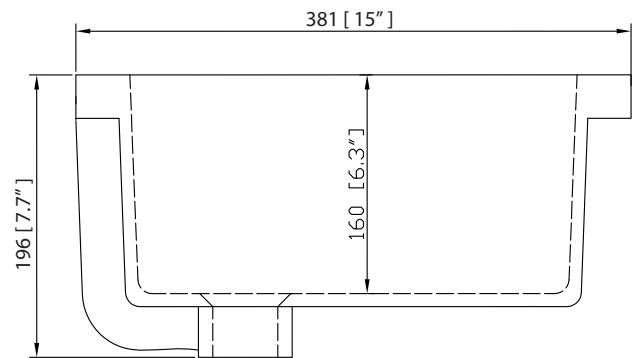

## Nominal Dimension / Dimension Nominale

- 48W x 21D x 34H inches | 1219 x 534 x 864 mm

### Nominal Dimension

- 49W x 22D x 1H inches
- 1244 x 560 x 25 mm

### Nominal Dimension

- 20W x 15D x 7.7H inches
- 510 x 381 x 196mm

### Product Diagrams

Top

Front

Side