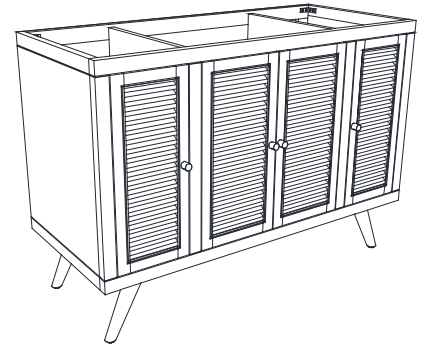

## Features

- Solid teak wood, plywood
- Black bronze finish hardware
- 4 soft-close doors, 3 interior shelves
- Adjustable height levelers

## Caractéristiques

- Teck massif et contreplaqué
- Quincaillerie au fini bronze noir
- Quatre portes à fermeture douce et trois tablettes intérieures
- Patins réglables en hauteur

## Nominal Dimension / Dimension Nominale

- 48W x 21D x 34H inches | 1219 x 534 x 864 mm

### Features

- Top cutout for single undermount sink
- Top pre-drilled for 8" widespread faucet
- 4" backsplash included