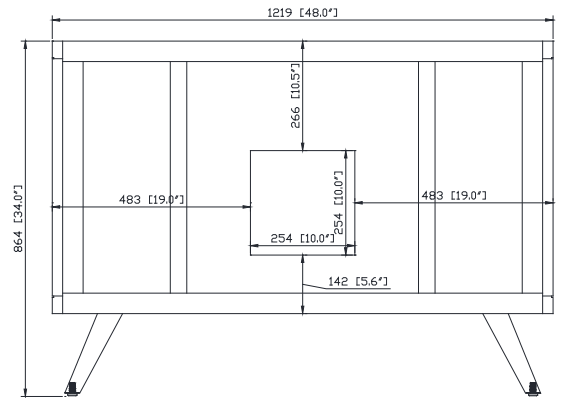

Back / Derrière