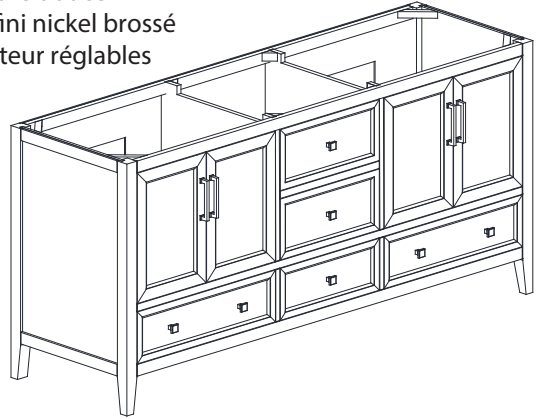

## Features

- Solid rubberwood wood frame
- MDF rubberwood veneer
- 4 soft-close doors
- 5 soft-close drawers
- Brushed nickel finish hardware
- Adjustable height levelers

## Caractéristiques

- Cadre en bois d'hévéa massif
- Placage d'hévéa MDF
- 4 portes à fermeture douce
- 5 tiroirs à fermeture douce
- Quincaillerie au fini nickel brossé
- Niveleurs de hauteur réglables

## Nominal Dimension / Dimension Nominale

- 72W x 21.5D x 34H inches | 1828 x 546 x 864 mm

### Nominal Dimension

- 20W x 15D x 7.7H inches
- 510 x 381 x 196mm