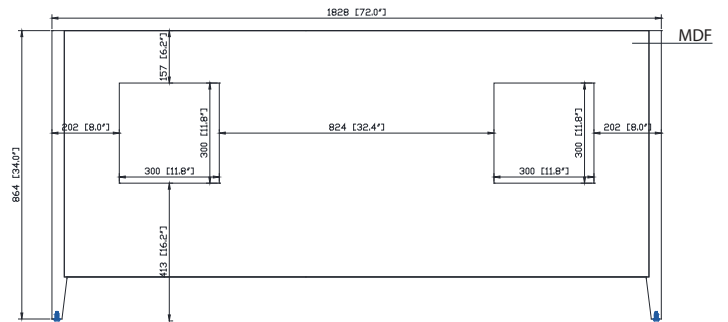

Back / Derrière