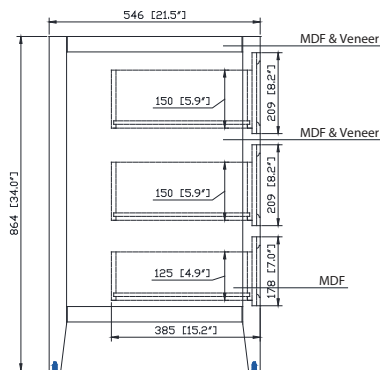

## Nominal Dimension / Dimension Nominale

- 72W x 21.5D x 34H inches | 1828 x 546 x 864 mm

## Product Diagrams / Diagrammes Produit

Front / Devant

Back / Derrière

Side / Côté

Top / Haut

*Avanity*

CUM20WT-R

### Nominal Dimension

- 20W x 15D x 7.7H inches
- 510 x 381 x 196mm