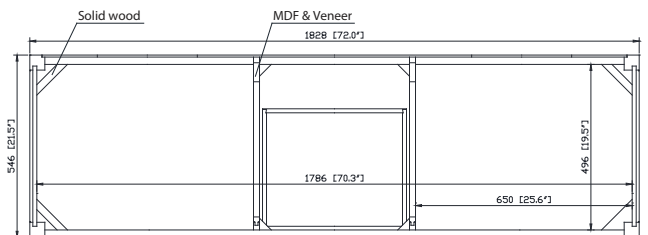

## Nominal Dimension / Dimension Nominale

- 72W x 21.5D x 34H inches | 1828 x 546 x 864 mm

## Product Diagrams / Diagrammes Produit

Front / Devant

Back / Derrière

Side / Côté

Top / Haut

*Avanity*

CUM20WT-R

### Nominal Dimension

- 20W x 15D x 7.7H inches
- 510 x 381 x 196mm