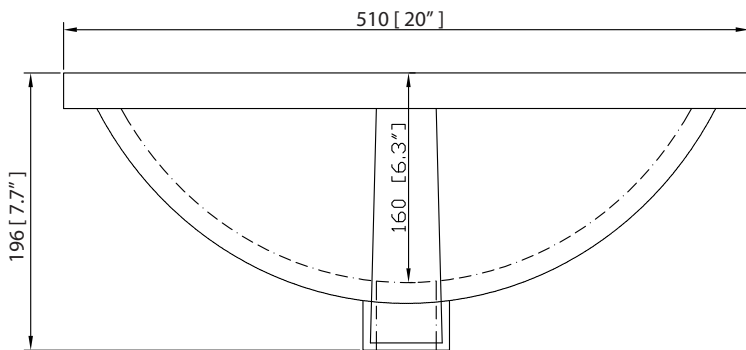

## Nominal Dimension / Dimension Nominale

- 72W x 21.5D x 34H inches | 1828 x 546 x 864 mm

### Nominal Dimension

- 20W x 15D x 7.7H inches
- 510 x 381 x 196mm

### Product Diagrams

Top

Front

Side