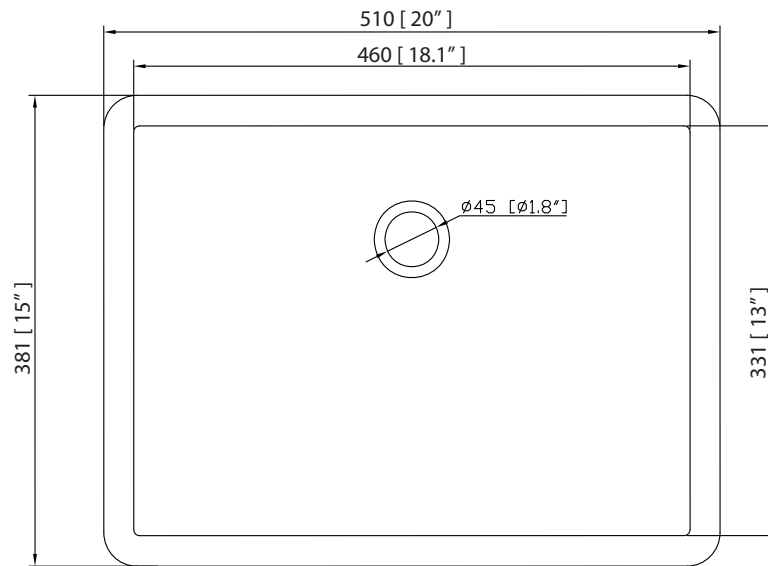

## Nominal Dimension / Dimension Nominale

- 72W x 21.5D x 34H inches | 1828 x 546 x 864 mm

### Nominal Dimension

- 20W x 15D x 7.7H inches
- 510 x 381 x 196mm

### Product Diagrams

Top

Front

Side