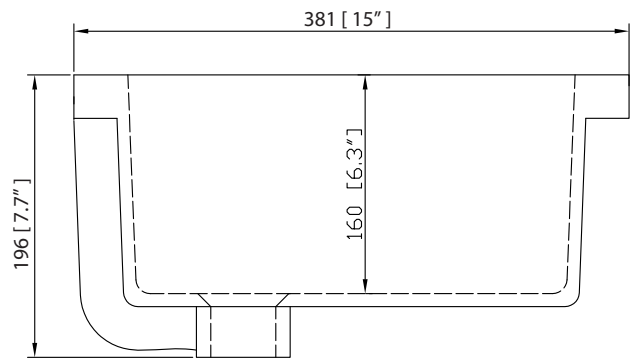

## Nominal Dimension / Dimension Nominale

- 72W x 21.5D x 34H inches | 1828 x 546 x 864 mm

### Nominal Dimension

- 20W x 15D x 7.7H inches
- 510 x 381 x 196mm

### Product Diagrams

Top

Front

Side