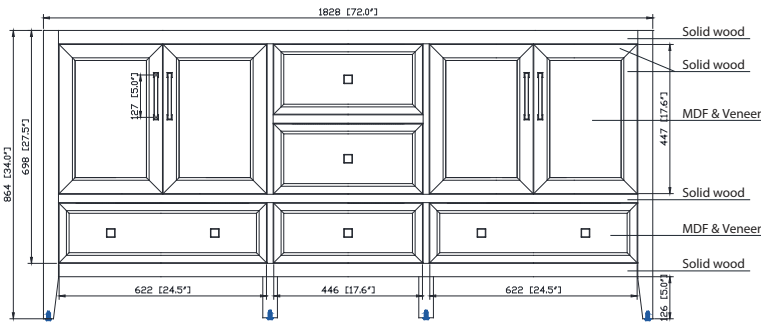

Product Diagrams / Diagrammes Produit

Front / Devant