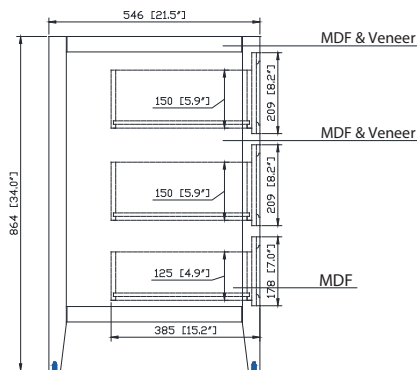

Nominal Dimension / Dimension Nominale

- 60W x 21.5D x 34H inches | 1524 x 546 x 864 mm

Product Diagrams / Diagrammes Produit

Front / Devant

Back / Derrière

Side / Côté

Top / Haut

SUT61BK-R / SUT61CW -R / SUT61GB-R

Nominal Dimension

- 61W x 22D x 1H inches
- 1549 x 560 x 25 mm

Related Items

Sink	CUM20WT-R			
Vanity	AUSTEN-V60	BRENTWOOD-V61	BROOKS-V60	COLTON-V60
	EMMA-V60	HAMILTON-V60	HEPBURN-V60	LAYLA-V60
	MADISON-V60	MODERO-V60	THOMPSON-V60	

Drain	VC-DRAIN-CP	VC-DRAIN-BN
-------	-------------	-------------

Colors / Finishes

- White

Nominal Dimension

- 20W x 15D x 7.7H inches
- 510 x 381 x 196mm

Product Diagrams

Top

Front