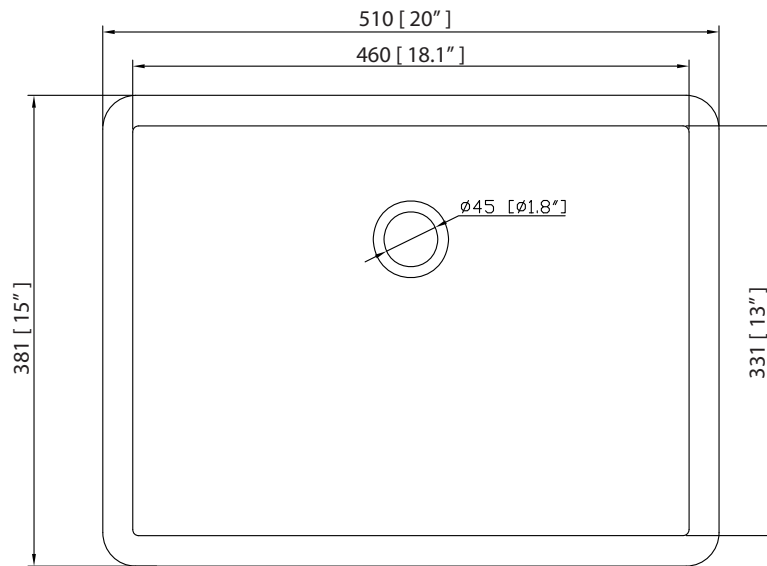

Nominal Dimension / Dimension Nominale

- 60W x 21.5D x 34H inches | 1524 x 546 x 864 mm

Product Diagrams / Diagrammes Produit

Front / Devant

Back / Derrière

Side / Côté

Top / Haut

SUT61BK-R / SUT61CW -R / SUT61GB-R

Nominal Dimension

- 61W x 22D x 1H inches
- 1549 x 560 x 25 mm

Related Items

Sink	CUM20WT-R			
Vanity	AUSTEN-V60	BRENTWOOD-V61	BROOKS-V60	COLTON-V60
	EMMA-V60	HAMILTON-V60	HEPBURN-V60	LAYLA-V60
	MADISON-V60	MODERO-V60	THOMPSON-V60	

Drain	VC-DRAIN-CP	VC-DRAIN-BN
-------	-------------	-------------

Colors / Finishes

- White

Nominal Dimension

- 20W x 15D x 7.7H inches
- 510 x 381 x 196mm

Product Diagrams

Top

Front

Side