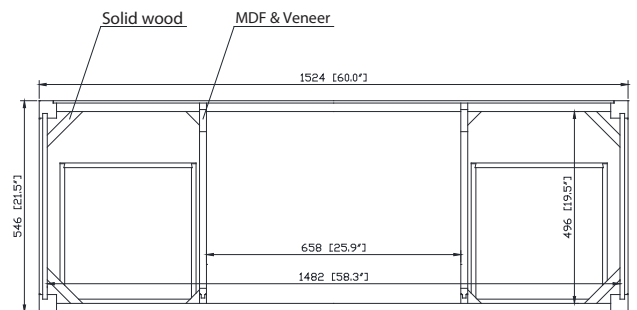

- Cadre en bois d'hévéa massif
- Placage d'hévéa MDF
- 2 portes à fermeture douce
- 7 tiroirs à fermeture douce
- Quincaillerie au fini nickel brossé
- Niveleurs de hauteur réglables

Colors / Couleurs

- Wood / Bois

Nominal Dimension / Dimension Nominale

- 60W x 21.5D x 34H inches | 1524 x 546 x 864 mm

Product Diagrams / Diagrammes Produit

Front / Devant

Back / Derrière

Side / Côté

Top / Haut

SUT61BK-R / SUT61CW -R / SUT61GB-R

Nominal Dimension

- 61W x 22D x 1H inches
- 1549 x 560 x 25 mm

Related Items

Sink	CUM20WT-R			
Vanity	AUSTEN-V60	BRENTWOOD-V61	BROOKS-V60	COLTON-V60
	EMMA-V60	HAMILTON-V60	HEPBURN-V60	LAYLA-V60
	MADISON-V60	MODERO-V60	THOMPSON-V60	

Drain	VC-DRAIN-CP	VC-DRAIN-BN
-------	-------------	-------------

Colors / Finishes

- White

Nominal Dimension

- 20W x 15D x 7.7H inches
- 510 x 381 x 196mm

Product Diagrams

Top

Front