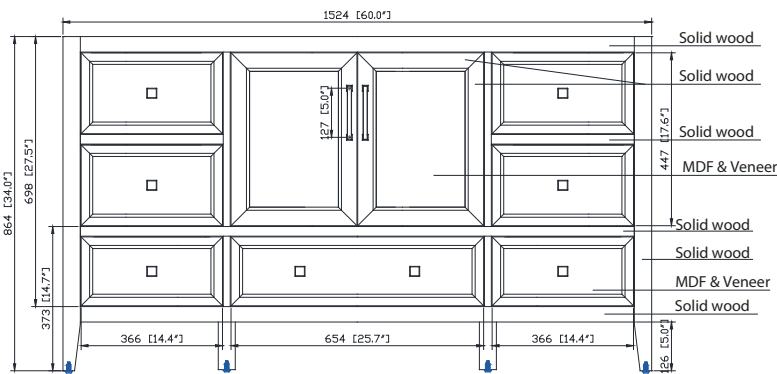

- Cadre en bois d'hévéa massif
- Placage d'hévéa MDF
- 2 portes à fermeture douce
- 7 tiroirs à fermeture douce
- Quincaillerie au fini nickel brossé
- Niveleurs de hauteur réglables

Colors / Couleurs

- Wood / Bois

Nominal Dimension / Dimension Nominale

- 60W x 21.5D x 34H inches | 1524 x 546 x 864 mm

Product Diagrams / Diagrammes Produit

Front / Devant

Back / Derrière

Side / Côté

Top / Haut

SUT61BK-R / SUT61CW -R / SUT61GB-R

Nominal Dimension

- 61W x 22D x 1H inches
- 1549 x 560 x 25 mm

Related Items

Sink	CUM20WT-R			
Vanity	AUSTEN-V60	BRENTWOOD-V61	BROOKS-V60	COLTON-V60
	EMMA-V60	HAMILTON-V60	HEPBURN-V60	LAYLA-V60
	MADISON-V60	MODERO-V60	THOMPSON-V60	

Drain	VC-DRAIN-CP	VC-DRAIN-BN
-------	-------------	-------------

Colors / Finishes

- White

Nominal Dimension

- 20W x 15D x 7.7H inches
- 510 x 381 x 196mm

Product Diagrams

Top

Front