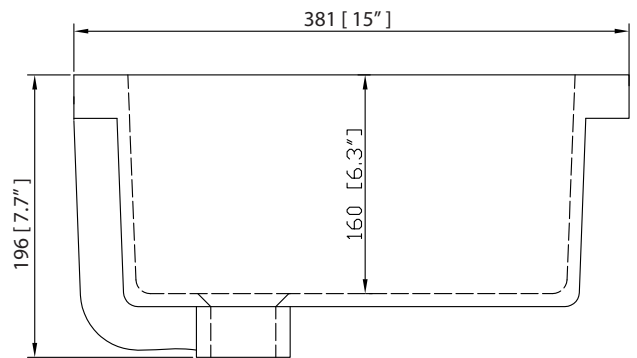

Nominal Dimension / Dimension Nominale

- 60W x 21.5D x 34H inches | 1524 x 546 x 864 mm

Product Diagrams / Diagrammes Produit

Front / Devant

Back / Derrière

Side / Côté

Top / Haut

SUT61BK-R / SUT61CW -R / SUT61GB-R

Nominal Dimension

- 61W x 22D x 1H inches
- 1549 x 560 x 25 mm

Related Items

Sink	CUM20WT-R			
Vanity	AUSTEN-V60	BRENTWOOD-V61	BROOKS-V60	COLTON-V60
	EMMA-V60	HAMILTON-V60	HEPBURN-V60	LAYLA-V60
	MADISON-V60	MODERO-V60	THOMPSON-V60	

Product Diagrams

Top

Side

Avanity

CUM20WT-R

Features

- Vitreous China
- Undermount application

Components

Drain	VC-DRAIN-CP	VC-DRAIN-BN
-------	-------------	-------------

Colors / Finishes

- White

Nominal Dimension

- 20W x 15D x 7.7H inches
- 510 x 381 x 196mm

Product Diagrams

Top

Front