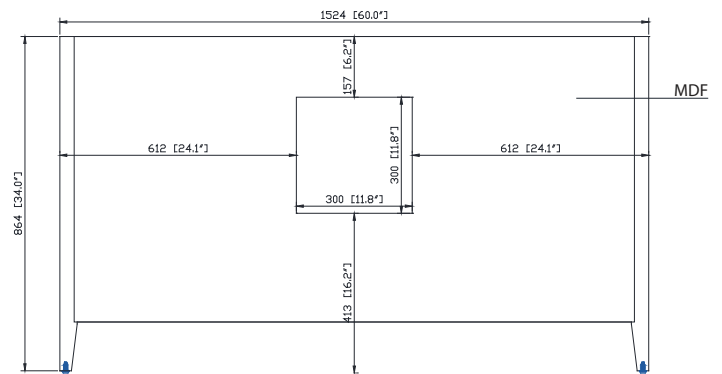

Nominal Dimension / Dimension Nominale

- 60W x 21.5D x 34H inches | 1524 x 546 x 864 mm

Product Diagrams / Diagrammes Produit

Front / Devant

Back / Derrière

Side / Côté

Top / Haut

SUT61BK-R / SUT61CW -R / SUT61GB-R

Nominal Dimension

- 61W x 22D x 1H inches
- 1549 x 560 x 25 mm

Related Items

Sink	CUM20WT-R			
Vanity	AUSTEN-V60	BRENTWOOD-V61	BROOKS-V60	COLTON-V60
	EMMA-V60	HAMILTON-V60	HEPBURN-V60	LAYLA-V60
	MADISON-V60	MODERO-V60	THOMPSON-V60	

Drain	VC-DRAIN-CP	VC-DRAIN-BN
-------	-------------	-------------

Colors / Finishes

- White

Nominal Dimension

- 20W x 15D x 7.7H inches
- 510 x 381 x 196mm

Product Diagrams

Top

Front