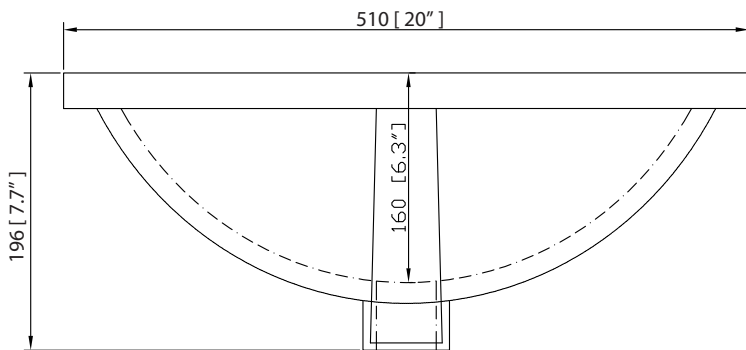

Nominal Dimension / Dimension Nominale

- 60W x 21.5D x 34H inches | 1524 x 546 x 864 mm

Product Diagrams / Diagrammes Produit

Front / Devant

Back / Derrière

Side / Côté

Top / Haut

SUT61BK-R / SUT61CW -R / SUT61GB-R

Nominal Dimension

- 61W x 22D x 1H inches
- 1549 x 560 x 25 mm

Related Items

Sink	CUM20WT-R			
Vanity	AUSTEN-V60	BRENTWOOD-V61	BROOKS-V60	COLTON-V60
	EMMA-V60	HAMILTON-V60	HEPBURN-V60	LAYLA-V60
	MADISON-V60	MODERO-V60	THOMPSON-V60	

Drain	VC-DRAIN-CP	VC-DRAIN-BN
-------	-------------	-------------

Colors / Finishes

- White

Nominal Dimension

- 20W x 15D x 7.7H inches
- 510 x 381 x 196mm

Product Diagrams

Top

Front

Side