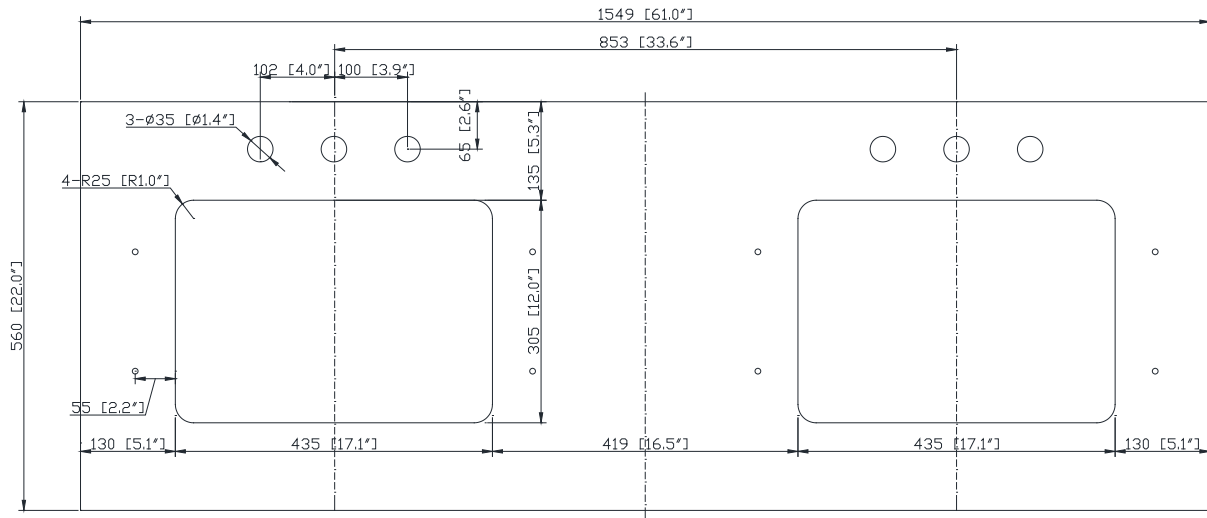

Side / Côté

Product Diagrams

Top