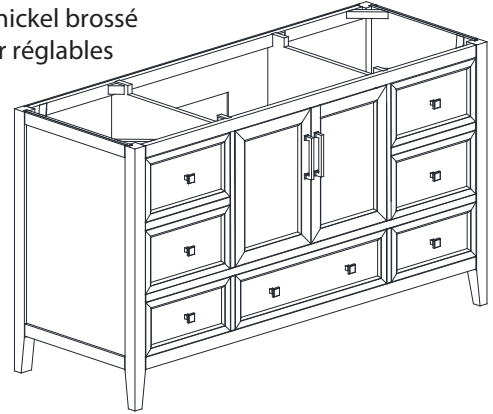

Avanity

EVERETTE-V60-WD

Features

- Solid rubberwood wood frame
- MDF rubberwood veneer
- 2 soft-close doors
- 7 soft-close drawers
- Brushed nickel finish hardware
- Adjustable height levelers

Caractéristiques

- Cadre en bois d'hévéa massif
- Placage d'hévéa MDF
- 2 portes à fermeture douce
- 7 tiroirs à fermeture douce
- Quincaillerie au fini nickel brossé
- Niveleurs de hauteur réglables

Colors / Couleurs

- Wood / Bois

Nominal Dimension / Dimension Nominale

- 60W x 21.5D x 34H inches | 1524 x 546 x 864 mm

Product Diagrams / Diagrammes Produit

Front / Devant

Back / Derrière

Side / Côté

Top / Haut

SUT61BK-R / SUT61CW -R / SUT61GB-R

Features

- Top cutout for dual undermount sinks
- Top pre-drilled for 8" widespread faucet
- 4" backsplash included

Colors / Finishes

- BK - Natural Black Granite
- CW - Natural Carrera White marble
- GB - Natural Galala Beige marble