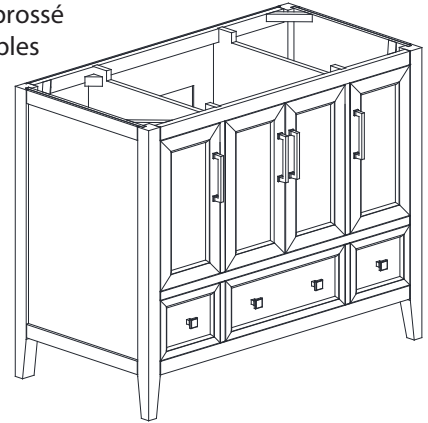

Avanity

EVERETTE-V42-WD

Features

- Solid rubberwood wood frame
- MDF rubberwood veneer
- 4 soft-close doors
- 3 soft-close drawers
- Brushed nickel finish hardware
- Adjustable height levelers

Caractéristiques

- Cadre en bois d'hévéa massif
- Placage d'hévéa MDF
- 4 portes à fermeture douce
- 3 tiroirs à fermeture douce
- Quincaillerie au fini nickel brossé
- Niveleurs de hauteur réglables

Colors / Couleurs

- Wood / Bois

Nominal Dimension / Dimension Nominale

- 42W x 21.5D x 34H inches | 1068 x 546 x 864 mm

Product Diagrams / Diagrammes Produit

Front / Devant

Back / Derrière

Side / Côté

Top / Haut

SUT43BK-R / SUT43CW -R / SUT43GB-R

- 20W x 15D x 7.7H inches
- 510 x 381 x 196mm

Product Diagrams

Top

Front

Side