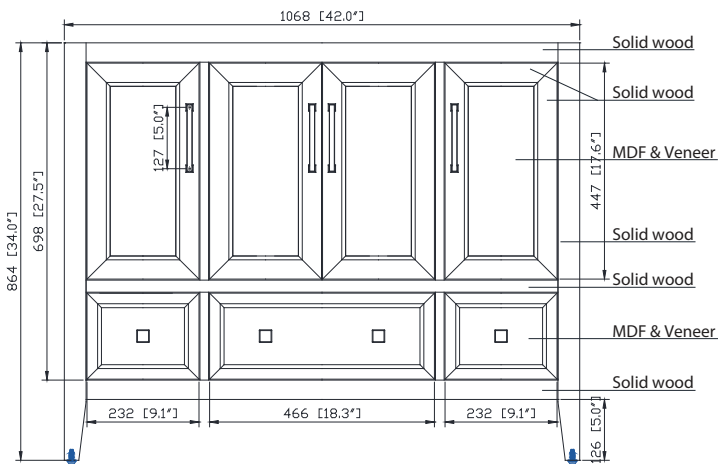

- Cadre en bois d'hévéa massif
- Placage d'hévéa MDF
- 4 portes à fermeture douce
- 3 tiroirs à fermeture douce
- Quincaillerie au fini nickel brossé
- Niveleurs de hauteur réglables

Colors / Couleurs

- Wood / Bois

Nominal Dimension / Dimension Nominale

- 42W x 21.5D x 34H inches | 1068 x 546 x 864 mm

Product Diagrams / Diagrammes Produit

Front / Devant

Back / Derrière

Side / Côté

Top / Haut

SUT43BK-R / SUT43CW -R / SUT43GB-R

Nominal Dimension

- 43W x 22D x 1H inches
- 1092 x 560 x 25 mm

Components

Sink	CUM20WT-R		
Vanity	ALLIE-V42	BROOKS-V42	DEXTER-V43
	EMMA-V42	HAMILTON-V42	

Product Diagrams

Top

Side

Avanity

- 20W x 15D x 7.7H inches
- 510 x 381 x 196mm

Product Diagrams

Top

Front

Side