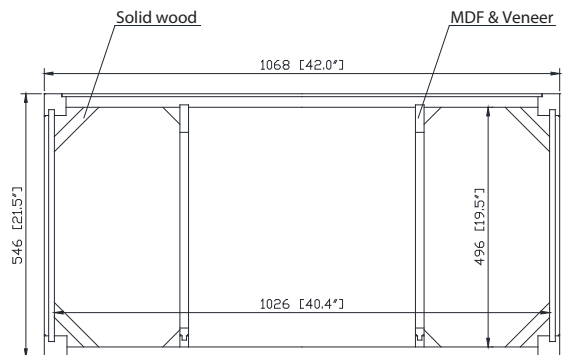

Nominal Dimension / Dimension Nominale

- 42W x 21.5D x 34H inches | 1068 x 546 x 864 mm

Product Diagrams / Diagrammes Produit

Front / Devant

Back / Derrière

Side / Côté

Top / Haut

SUT43BK-R / SUT43CW -R / SUT43GB-R

Nominal Dimension

- 43W x 22D x 1H inches
- 1092 x 560 x 25 mm

Components

Sink	CUM20WT-R		
Vanity	ALLIE-V42	BROOKS-V42	DEXTER-V43
	EMMA-V42	HAMILTON-V42	

Product Diagrams

Top

Side

Avanity

- 20W x 15D x 7.7H inches
- 510 x 381 x 196mm

Product Diagrams

Top

Front

Side