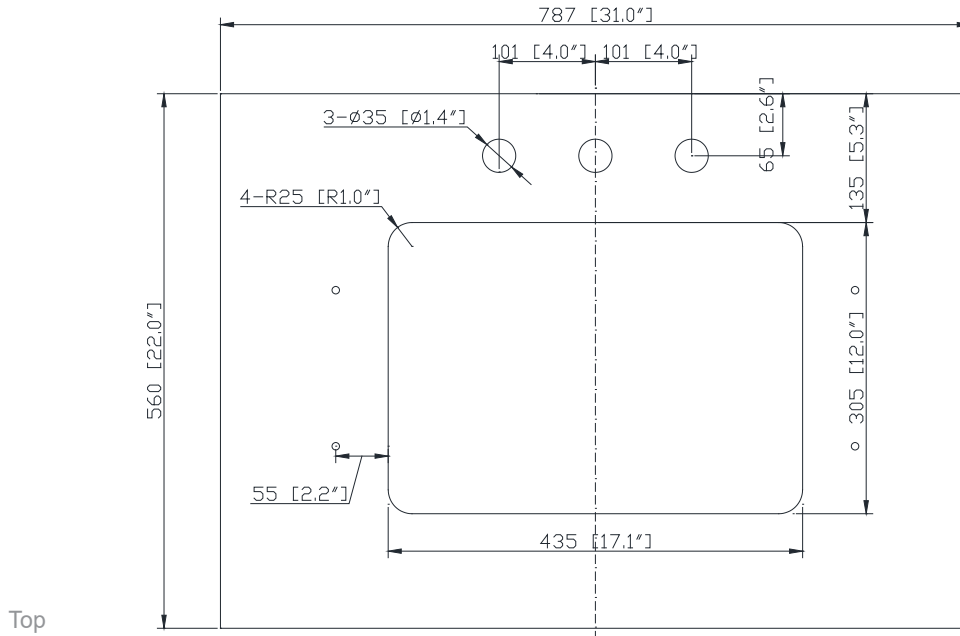

Nominal Dimension / Dimension Nominale

- 30W x 21.5D x 34H inches | 762 x 546 x 864 mm

Product Diagrams / Diagrammes Produit

Front / Devant

Back / Derrière

Side / Côté

Top / Haut

SUT31BK-R / SUT31CW -R / SUT31GB-R

Nominal Dimension

- 31W x 22D x 1H inches
- 787 x 560 x 25 mm

Related Items

Sink	CUM20WT-R		
Vanity	ALLIE-V30	BRENTWOOD-V31	BROOKS-V30
	COLTON-V30	DELANO-V30	EMMA-V30
	KELLY-V30	MODERO-V30	THOMPSON-V30

Product Diagrams

Nominal Dimension

- 20W x 15D x 7.7H inches
- 510 x 381 x 196mm

Product Diagrams

Top

Front

Side