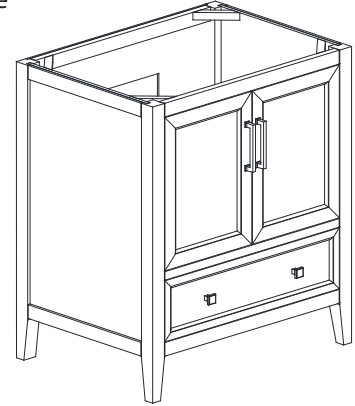

Avanity

EVERETTE-V30-WD

Features

- Solid rubberwood wood frame
- MDF rubberwood veneer
- 2 soft-close doors
- 1 soft-close drawer
- Brushed nickel finish hardware
- Adjustable height levelers

Caractéristiques

- Cadre en bois d'hévéa massif
- Placage d'hévéa MDF
- 2 portes à fermeture douce
- 1 tiroir à fermeture douce
- Quincaillerie au fini nickel brossé
- Niveleurs de hauteur réglables

Colors / Couleurs

- Wood / Bois

Nominal Dimension / Dimension Nominale

- 30W x 21.5D x 34H inches | 762 x 546 x 864 mm

Product Diagrams / Diagrammes Produit

Front / Devant

Back / Derrière

Side / Côté

Top / Haut

SUT31BK-R / SUT31CW -R / SUT31GB-R

Nominal Dimension

- 20W x 15D x 7.7H inches
- 510 x 381 x 196mm

Product Diagrams

Top

Front

Side