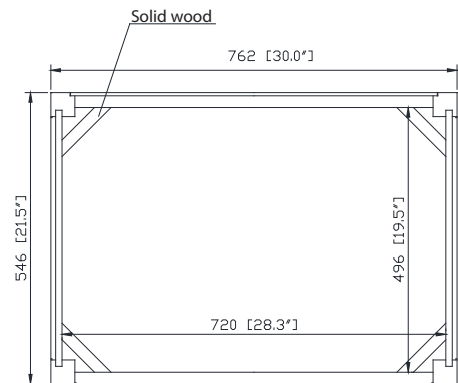

Nominal Dimension / Dimension Nominale

- 30W x 21.5D x 34H inches | 762 x 546 x 864 mm

Product Diagrams / Diagrammes Produit

Front / Devant

Back / Derrière

Side / Côté

Top / Haut

SUT31BK-R / SUT31CW -R / SUT31GB-R

Nominal Dimension

- 31W x 22D x 1H inches
- 787 x 560 x 25 mm

Related Items

Sink	CUM20WT-R		
Vanity	ALLIE-V30	BRENTWOOD-V31	BROOKS-V30
	COLTON-V30	DELANO-V30	EMMA-V30
	KELLY-V30	MODERO-V30	THOMPSON-V30

Product Diagrams

Nominal Dimension

- 20W x 15D x 7.7H inches
- 510 x 381 x 196mm

Product Diagrams

Top

Front

Side