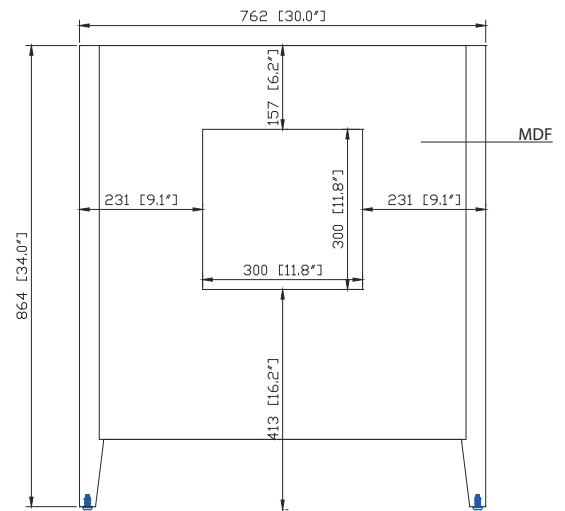

Nominal Dimension / Dimension Nominale

- 30W x 21.5D x 34H inches | 762 x 546 x 864 mm

Product Diagrams / Diagrammes Produit

Front / Devant

Back / Derrière

Side / Côté

Top / Haut

SUT31BK-R / SUT31CW -R / SUT31GB-R

Nominal Dimension

- 31W x 22D x 1H inches
- 787 x 560 x 25 mm

Related Items

Sink	CUM20WT-R		
Vanity	ALLIE-V30	BRENTWOOD-V31	BROOKS-V30
	COLTON-V30	DELANO-V30	EMMA-V30
	KELLY-V30	MODERO-V30	THOMPSON-V30

Product Diagrams

Nominal Dimension

- 20W x 15D x 7.7H inches
- 510 x 381 x 196mm

Product Diagrams

Top

Front

Side