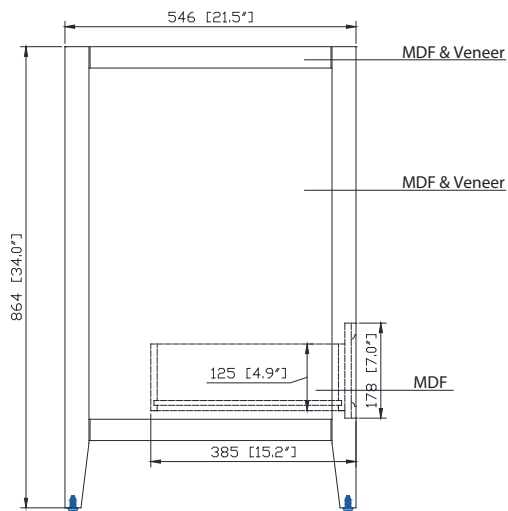

Nominal Dimension / Dimension Nominale

- 30W x 21.5D x 34H inches | 762 x 546 x 864 mm

Product Diagrams / Diagrammes Produit

Front / Devant

Back / Derrière

Side / Côté

Top / Haut

SUT31BK-R / SUT31CW -R / SUT31GB-R

Nominal Dimension

- 31W x 22D x 1H inches
- 787 x 560 x 25 mm

Related Items

Sink	CUM20WT-R		
Vanity	ALLIE-V30	BRENTWOOD-V31	BROOKS-V30
	COLTON-V30	DELANO-V30	EMMA-V30
	KELLY-V30	MODERO-V30	THOMPSON-V30

Product Diagrams

Nominal Dimension

- 20W x 15D x 7.7H inches
- 510 x 381 x 196mm

Product Diagrams

Top

Front

Side