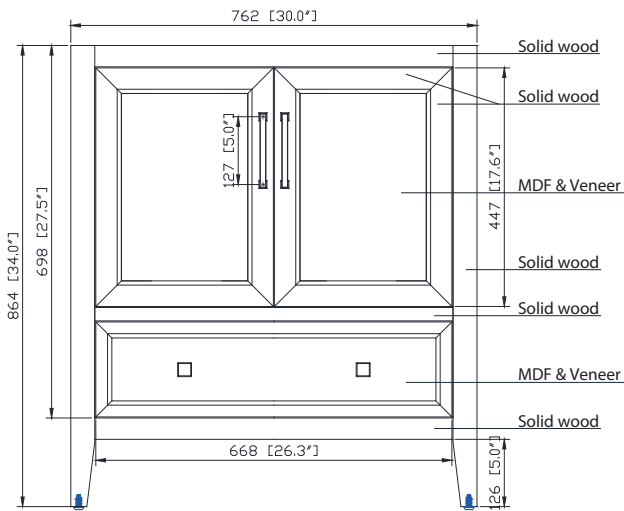

- Cadre en bois d'hévéa massif
- Placage d'hévéa MDF
- 2 portes à fermeture douce
- 1 tiroir à fermeture douce
- Quincaillerie au fini nickel brossé
- Niveleurs de hauteur réglables

Colors / Couleurs

- Wood / Bois

Nominal Dimension / Dimension Nominale

- 30W x 21.5D x 34H inches | 762 x 546 x 864 mm

Product Diagrams / Diagrammes Produit

Front / Devant

Back / Derrière

Side / Côté

Top / Haut

SUT31BK-R / SUT31CW -R / SUT31GB-R

Nominal Dimension

- 31W x 22D x 1H inches
- 787 x 560 x 25 mm

Related Items

Sink	CUM20WT-R		
Vanity	ALLIE-V30	BRENTWOOD-V31	BROOKS-V30
	COLTON-V30	DELANO-V30	EMMA-V30
	KELLY-V30	MODERO-V30	THOMPSON-V30

Product Diagrams

Nominal Dimension

- 20W x 15D x 7.7H inches
- 510 x 381 x 196mm

Product Diagrams

Top

Front

Side