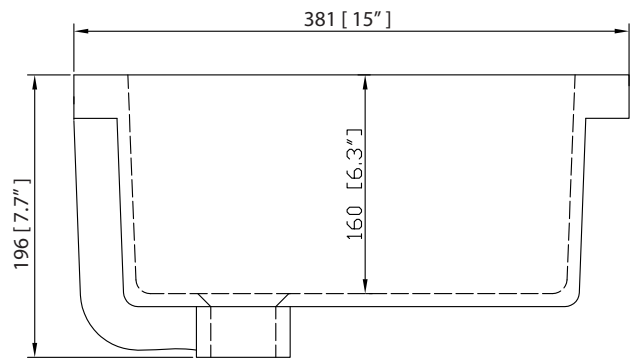

Nominal Dimension / Dimension Nominale

- 30W x 21.5D x 34H inches | 762 x 546 x 864 mm

Product Diagrams / Diagrammes Produit

Front / Devant

Back / Derrière

Side / Côté

Top / Haut

SUT31BK-R / SUT31CW -R / SUT31GB-R

Nominal Dimension

- 31W x 22D x 1H inches
- 787 x 560 x 25 mm

Related Items

Sink	CUM20WT-R		
Vanity	ALLIE-V30	BRENTWOOD-V31	BROOKS-V30
	COLTON-V30	DELANO-V30	EMMA-V30
	KELLY-V30	MODERO-V30	THOMPSON-V30

Product Diagrams

Nominal Dimension

- 20W x 15D x 7.7H inches
- 510 x 381 x 196mm

Product Diagrams

Top

Front

Side