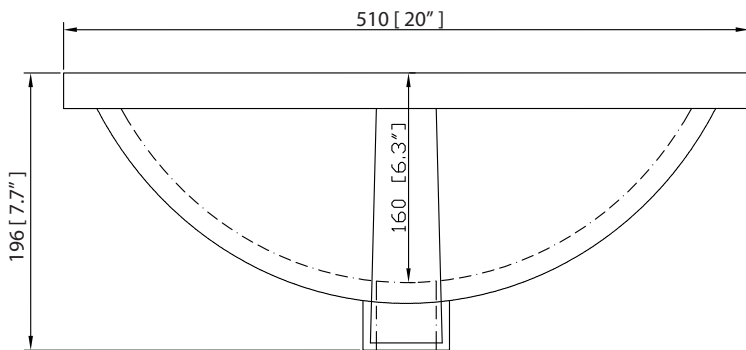

Nominal Dimension / Dimension Nominale

- 30W x 21.5D x 34H inches | 762 x 546 x 864 mm

Product Diagrams / Diagrammes Produit

Front / Devant

Back / Derrière

Side / Côté

Top / Haut

SUT31BK-R / SUT31CW -R / SUT31GB-R

Nominal Dimension

- 31W x 22D x 1H inches
- 787 x 560 x 25 mm

Related Items

Sink	CUM20WT-R		
Vanity	ALLIE-V30	BRENTWOOD-V31	BROOKS-V30
	COLTON-V30	DELANO-V30	EMMA-V30
	KELLY-V30	MODERO-V30	THOMPSON-V30

Product Diagrams

Nominal Dimension

- 20W x 15D x 7.7H inches
- 510 x 381 x 196mm

Product Diagrams

Top

Front

Side