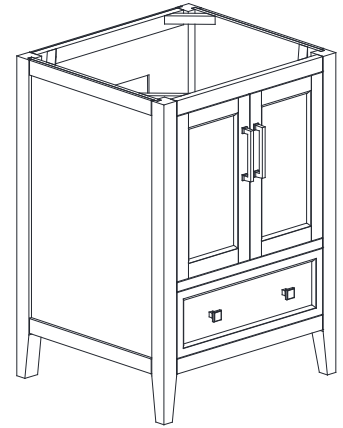

Avanity

EVERETTE-V24-WD

Features

- Solid rubberwood wood frame
- MDF rubberwood veneer
- 2 soft-close doors
- 1 soft-close drawer
- Brushed nickel finish hardware
- Adjustable height levelers

Caractéristiques

- Cadre en bois d'hévéa massif
- Placage d'hévéa MDF
- 2 portes à fermeture douce
- 1 tiroir à fermeture douce
- Quincaillerie au fini nickel brossé
- Niveleurs de hauteur réglables

Colors / Couleurs

- Wood / Bois

Nominal Dimension / Dimension Nominale

- 24W x 21.5D x 34H inches | 610 x 546 x 864 mm

Product Diagrams / Diagrammes Produit

SUT25BK-R / SUT25CW -R / SUT25GB-R

Features

- Top cutout for single undermount sink
- Top pre-drilled for 8" widespread faucet
- 4" backsplash included

Drain	VC-DRAIN-CP	VC-DRAIN-BN
-------	-------------	-------------

Colors / Finishes

- White

Nominal Dimension

- 20W x 15D x 7.7H inches
- 510 x 381 x 196mm

Product Diagrams

Top

Front