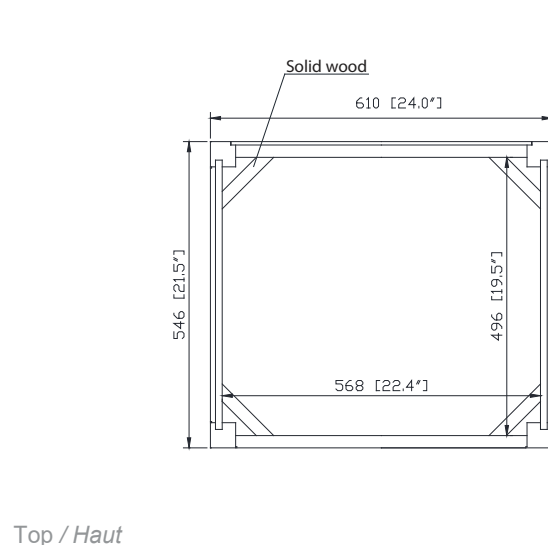

- Cadre en bois d'hévéa massif
- Placage d'hévéa MDF
- 2 portes à fermeture douce
- 1 tiroir à fermeture douce
- Quincaillerie au fini nickel brossé
- Niveleurs de hauteur réglables

Colors / Couleurs

- Wood / Bois

Nominal Dimension / Dimension Nominale

- 24W x 21.5D x 34H inches | 610 x 546 x 864 mm

Product Diagrams / Diagrammes Produit

SUT25BK-R / SUT25CW -R / SUT25GB-R

Features

- Top cutout for single undermount sink
- Top pre-drilled for 8" widespread faucet
- 4" backsplash included

Colors / Finishes

- BK - Natural Black Granite
- CW - Natural Carrera White marble
- GB - Natural Galala Beige marble

Nominal Dimension

- 25W x 22D x 1H inches
- 635 x 560 x 25 mm

Related Items

Sink	CUM20WT-R	
Vanity	ALLIE-V24	BROOKS-V24
	DELANO-V24	

Drain	VC-DRAIN-CP	VC-DRAIN-BN
-------	-------------	-------------

Colors / Finishes

- White

Nominal Dimension

- 20W x 15D x 7.7H inches
- 510 x 381 x 196mm

Product Diagrams

Top

Front