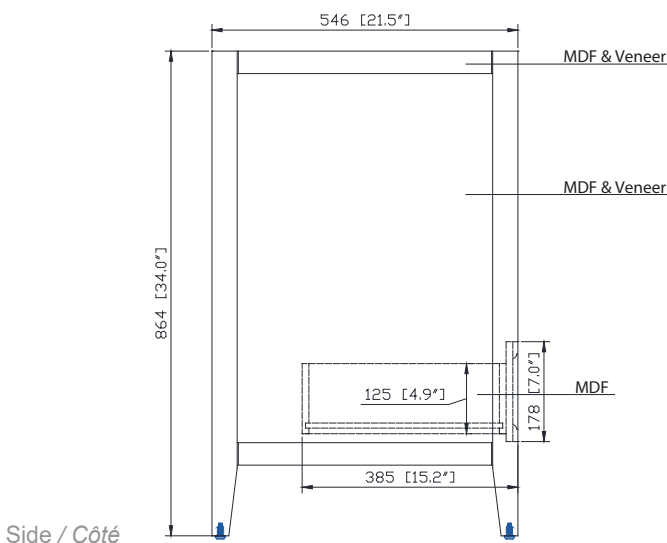

- Cadre en bois d'hévéa massif
- Placage d'hévéa MDF
- 2 portes à fermeture douce
- 1 tiroir à fermeture douce
- Quincaillerie au fini nickel brossé
- Niveleurs de hauteur réglables

Colors / Couleurs

- Wood / Bois

Nominal Dimension / Dimension Nominale

- 24W x 21.5D x 34H inches | 610 x 546 x 864 mm

Product Diagrams / Diagrammes Produit

SUT25BK-R / SUT25CW -R / SUT25GB-R

Features

- Top cutout for single undermount sink
- Top pre-drilled for 8" widespread faucet
- 4" backsplash included

Colors / Finishes

- BK - Natural Black Granite
- CW - Natural Carrera White marble
- GB - Natural Galala Beige marble

Nominal Dimension

- 25W x 22D x 1H inches
- 635 x 560 x 25 mm

Related Items

Sink	CUM20WT-R	
Vanity	ALLIE-V24	BROOKS-V24
	DELANO-V24	

Drain	VC-DRAIN-CP	VC-DRAIN-BN
-------	-------------	-------------

Colors / Finishes

- White

Nominal Dimension

- 20W x 15D x 7.7H inches
- 510 x 381 x 196mm

Product Diagrams

Top

Front