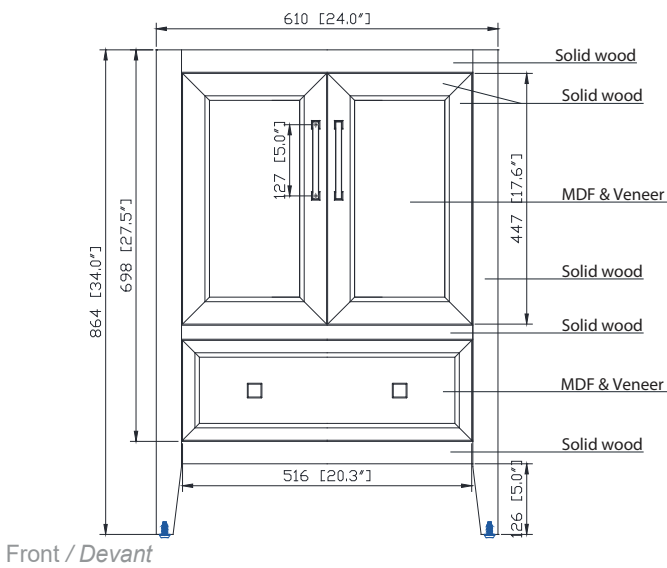

- Cadre en bois d'hévéa massif
- Placage d'hévéa MDF
- 2 portes à fermeture douce
- 1 tiroir à fermeture douce
- Quincaillerie au fini nickel brossé
- Niveleurs de hauteur réglables

Colors / Couleurs

- Wood / Bois

Nominal Dimension / Dimension Nominale

- 24W x 21.5D x 34H inches | 610 x 546 x 864 mm

Product Diagrams / Diagrammes Produit

SUT25BK-R / SUT25CW -R / SUT25GB-R

Features

- Top cutout for single undermount sink
- Top pre-drilled for 8" widespread faucet
- 4" backsplash included

Colors / Finishes

- BK - Natural Black Granite
- CW - Natural Carrera White marble
- GB - Natural Galala Beige marble

Nominal Dimension

- 25W x 22D x 1H inches
- 635 x 560 x 25 mm

Related Items

Sink	CUM20WT-R	
Vanity	ALLIE-V24	BROOKS-V24
	DELANO-V24	

Drain	VC-DRAIN-CP	VC-DRAIN-BN
-------	-------------	-------------

Colors / Finishes

- White

Nominal Dimension

- 20W x 15D x 7.7H inches
- 510 x 381 x 196mm

Product Diagrams

Top

Front