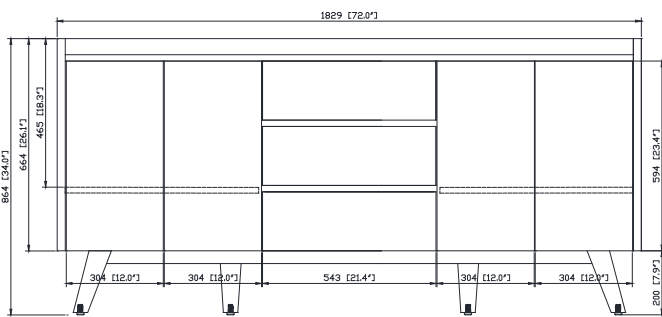

Avanity

COVENTRY-V72-GT
COVENTRY-V72-NT

Features

- Solid teak wood, plywood
- 4 soft-close doors, 2 interior shelves
- 3 soft-close drawers
- Adjustable height levelers

Caractéristiques

- Teck massif et contreplaqué
- Quatre portes à fermeture douce et deux tablettes intérieures
- Trois tiroirs à fermeture douce
- Patins réglables en hauteur

Colors / Couleurs

- Gray Teak finish / Fini teck gris
- Natural Teak finish / Fini teck naturel

Nominal Dimension / Dimension Nominale

- 72W x 21D x 34H inches | 1829 x 534 x 864 mm

Product Diagrams / Diagrammes Produit

- BK - Natural Black Granite
- CW - Natural Carrera White marble
- GB - Natural Galala Beige marble

Nominal Dimension

- 73W x 22D x 1H inches
- 1853 x 560 x 25 mm

Related Items

Sink	CUM20WT-R		
Vanity	MADISON-V72	MODERO-V72	THOMPSON-V72

Drain	VC-DRAIN-CP	VC-DRAIN-BN
-------	-------------	-------------

Colors / Finishes

- White

Nominal Dimension

- 20W x 15D x 7.7H inches
- 510 x 381 x 196mm

Product Diagrams

Top

Front