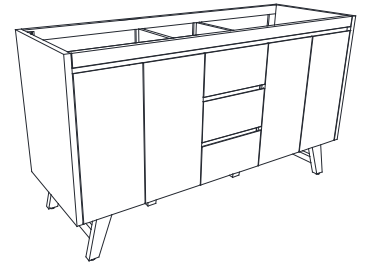

Avanity

COVENTRY-V60-GT
COVENTRY-V60-NT

Features

- Solid teak wood, plywood
- 4 soft-close doors, 2 interior shelves
- 3 soft-close drawers
- Adjustable height levelers

Caractéristiques

- Teck massif et contreplaqué
- Quatre portes à fermeture douce et deux tablettes intérieures
- Trois tiroirs à fermeture douce
- Patins réglables en hauteur

Colors / Couleurs

- Gray Teak finish / Fini teck gris
- Natural Teak finish / Fini teck naturel

Nominal Dimension / Dimension Nominale

- 60W x 21D x 34H inches | 1524 x 534 x 864 mm

Product Diagrams / Diagrammes Produit

Front / Devant

Back / Derrière

Side / Côté

Top / Haut

SUT61BK-R / SUT61CW -R / SUT61GB-R

Features

- Top cutout for dual undermount sinks
- Top pre-drilled for 8" widespread faucet
- 4" backsplash included

Colors / Finishes

Drain	VC-DRAIN-CP	VC-DRAIN-BN
-------	-------------	-------------

Colors / Finishes

- White

Nominal Dimension

- 20W x 15D x 7.7H inches
- 510 x 381 x 196mm

Product Diagrams

Top

Front