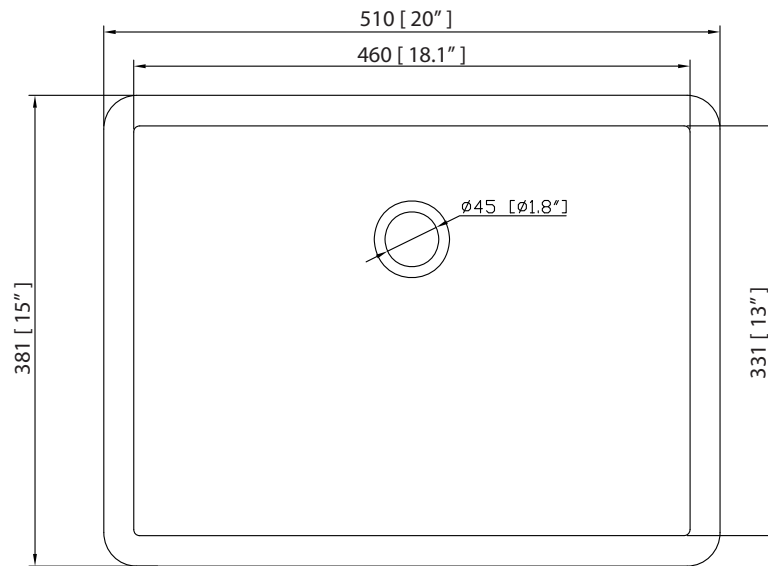

Colors / Couleurs

- Gray Teak finish / Fini teck gris
- Natural Teak finish / Fini teck naturel

Nominal Dimension / Dimension Nominale

- 60W x 21D x 34H inches | 1524 x 534 x 864 mm

Product Diagrams / Diagrammes Produit

- BK - Natural Black Granite
- CW - Natural Carrera White marble
- GB - Natural Galala Beige marble

Nominal Dimension

- 61W x 22D x 1H inches
- 1549 x 560 x 25 mm

Related Items

Sink	CUM20WT-R			
Vanity	BRENTWOOD-V61	BROOKS-V60	HAMILTON-V60	
	LEXINGTON-V60	MADISON-V60	MODERO-V60	THOMPSON-V60

Drain	VC-DRAIN-CP	VC-DRAIN-BN
-------	-------------	-------------

Colors / Finishes

- White

Nominal Dimension

- 20W x 15D x 7.7H inches
- 510 x 381 x 196mm

Product Diagrams

Top

Front

Side