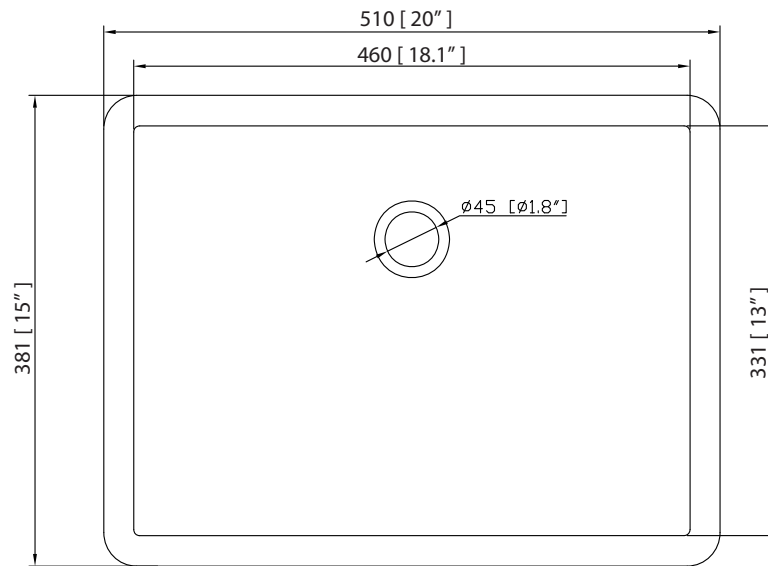

## Nominal Dimension / Dimension Nominale

- 48W x 21D x 34H inches | 1220 x 534 x 864 mm

### Nominal Dimension

- 49W x 22D x 1H inches
- 1244 x 560 x 25 mm

### Nominal Dimension

- 20W x 15D x 7.7H inches
- 510 x 381 x 196mm

### Product Diagrams

Top

Front

Side