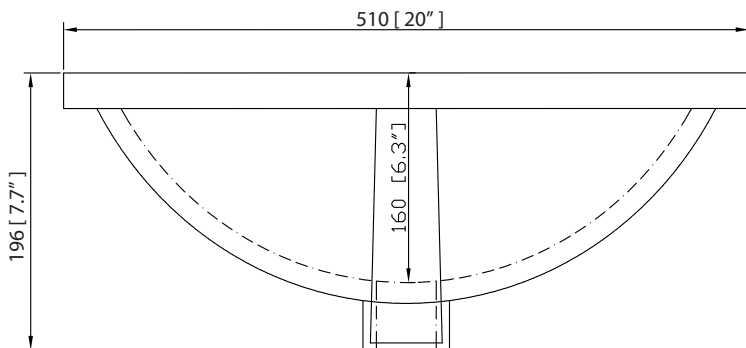

## Nominal Dimension / Dimension Nominale

- 48W x 21D x 34H inches | 1220 x 534 x 864 mm

### Nominal Dimension

- 49W x 22D x 1H inches
- 1244 x 560 x 25 mm

### Nominal Dimension

- 20W x 15D x 7.7H inches
- 510 x 381 x 196mm

### Product Diagrams

Top

Front

Side