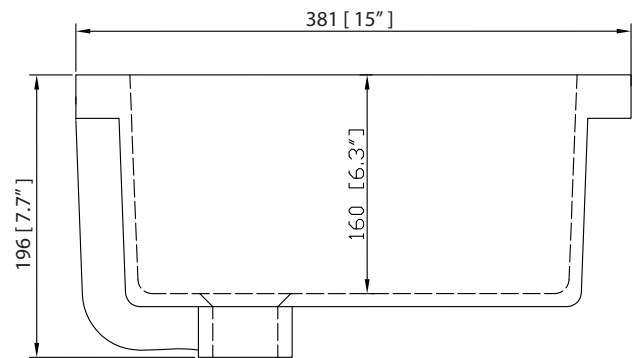

## Nominal Dimension / Dimension Nominale

- 48W x 21D x 34H inches | 1220 x 534 x 864 mm

### Nominal Dimension

- 49W x 22D x 1H inches
- 1244 x 560 x 25 mm

### Nominal Dimension

- 20W x 15D x 7.7H inches
- 510 x 381 x 196mm

### Product Diagrams

Top

Front

Side