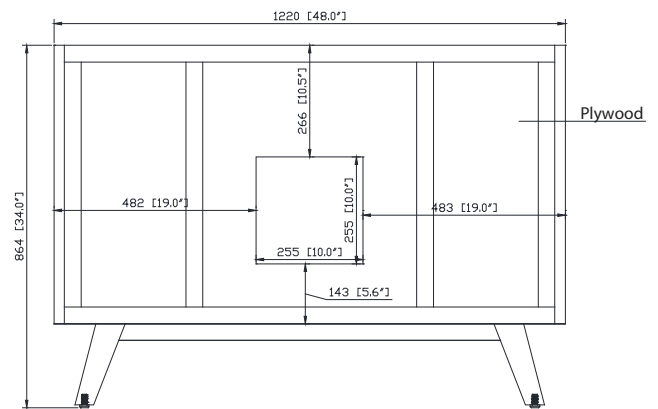

Back / Derrière