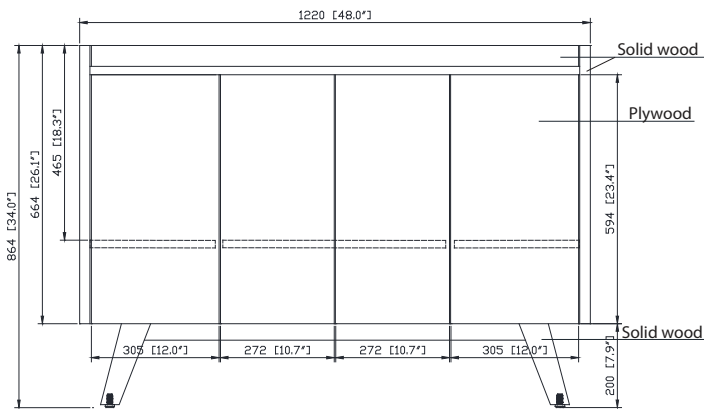

Product Diagrams / Diagrammes Produit