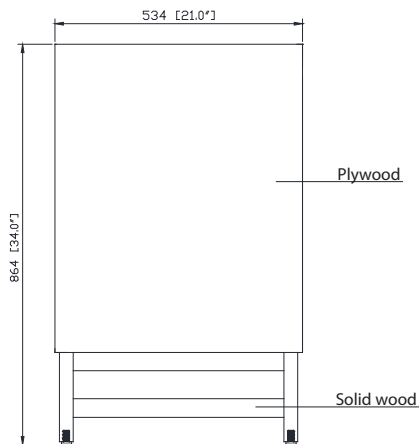

## Nominal Dimension / Dimension Nominale

- 48W x 21D x 34H inches | 1220 x 534 x 864 mm

## Product Diagrams / Diagrammes Produit

Front / Devant

Back / Derrière

Side / Côté

Top / Haut

SUT49BK-R / SUT49CW -R / SUT49GB-R

### Nominal Dimension

- 49W x 22D x 1H inches
- 1244 x 560 x 25 mm

### Nominal Dimension

- 20W x 15D x 7.7H inches
- 510 x 381 x 196mm