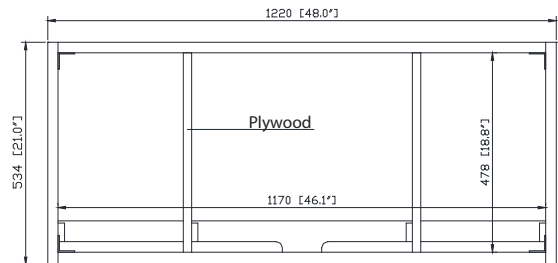

Avanity

COVENTRY-V48-GT
COVENTRY-V48-NT

Features

- Solid teak wood, plywood
- 4 soft-close doors, 3 interior shelves
- Adjustable height levelers

Colors / Couleurs

- Gray Teak finish / Fini teck gris
- Natural Teak finish / Fini teck naturel

Nominal Dimension / Dimension Nominale

- 48W x 21D x 34H inches | 1220 x 534 x 864 mm

Caractéristiques

- Teck massif et contreplaqué
- Quatre portes à fermeture douce et trois tablettes intérieures
- Patins réglables en hauteur

Product Diagrams / Diagrammes Produit

Back / Derrière

Side / Côté