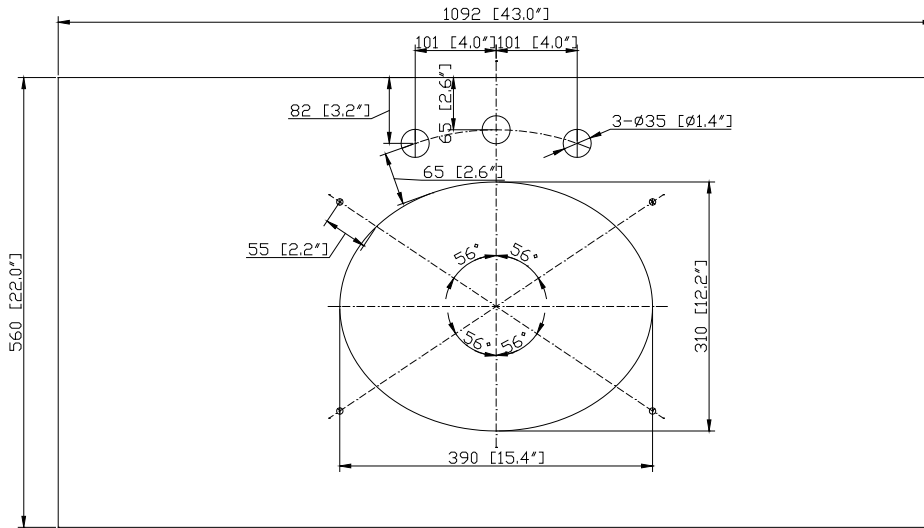

## Nominal Dimension

- 42W x 21.5D x 34H inches

**Colors / Finishes**

- BK - Natural Black Granite
- CW - Natural Carrera White marble
- GB - Natural Galala Beige marble

**Nominal Dimension**

- 43W x 22D x 1H inches
- 1092 x 560 x 25 mm

**Components**

Sink	CUM18WT	CUM18WT	
Vanity	ALLIE-V42	BROOKS-V42	DEXTER-V42
	EMMA-V42	HAMILTON-V42	

**Product Diagrams**

Top

Side

CUM18LN / CUM18WT

### Nominal Dimension

- 18.1W x 15D x 7.9H inches
- 458 x 380 x 200 mm