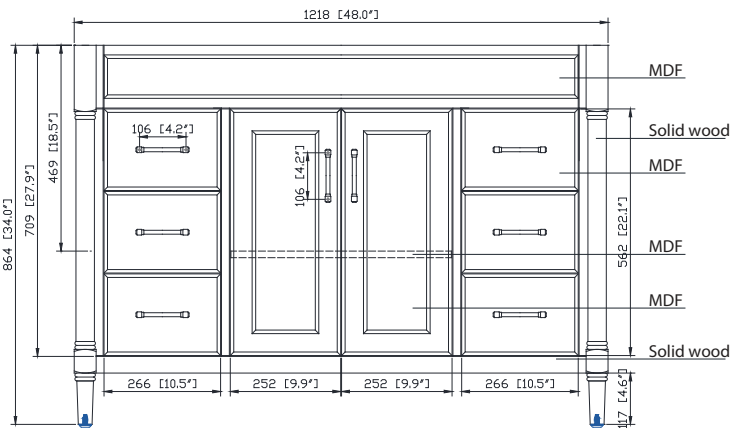

## Nominal Dimension / Dimension Nominale

• 48W x 21.5D x 34H inches | 1218 x 546 x 864 mm

## Caractéristiques

- Cadre en bois massif
- Tiroir en contreplaqué et panneaux MDF
- 2 portes à fermeture douce
- 6 tiroirs à fermeture douce
- 1 étagère réglable
- Quincaillerie au fini nickel brossé
- Niveaux de hauteur réglables

## Nominal Dimension

- 49W x 22D x 1H inches
- 1244 x 560 x 25 mm

### Nominal Dimension

- 20W x 15D x 7.7H inches
- 510 x 381 x 196mm