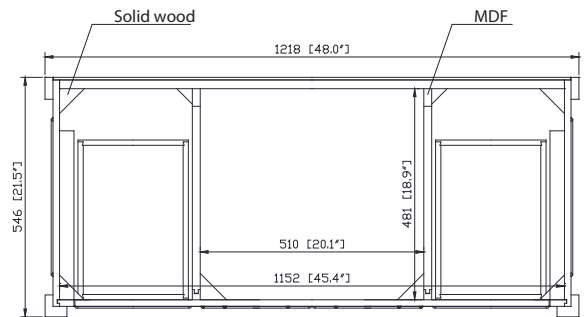

Avanity

BRISTOL-V48-LG
BRISTOL-V48-NB
BRISTOL-V48-WT

Features

- Solid wood frame
- Plywood drawer and MDF panels
- 2 soft-close doors
- 6 soft-close drawers
- 1 adjustable shelf
- Brushed nickel finish hardware
- Adjustable height levelers

Colors / Couleurs

- Light Gray / Gris clair
- Navy Blue / Bleu marin
- White / Blanc

Nominal Dimension / Dimension Nominale

• 48W x 21.5D x 34H inches | 1218 x 546 x 864 mm

Product Diagrams / Diagrammes Produit

Caractéristiques

- Cadre en bois massif
- Tiroir en contreplaqué et panneaux MDF
- 2 portes à fermeture douce
- 6 tiroirs à fermeture douce
- 1 étagère réglable
- Quincaillerie au fini nickel brossé
- Niveaux de hauteur réglables

Side / Côté