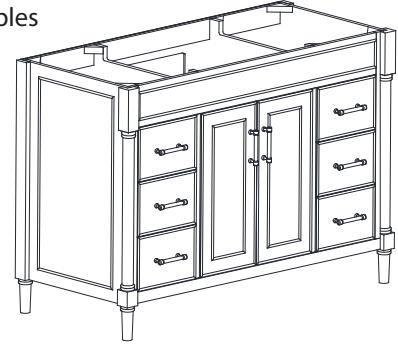

## Features

- Solid wood frame
- Plywood drawer and MDF panels
- 2 soft-close doors
- 6 soft-close drawers
- 1 adjustable shelf
- Brushed nickel finish hardware
- Adjustable height levelers

## Nominal Dimension / Dimension Nominale

• 48W x 21.5D x 34H inches | 1218 x 546 x 864 mm

## Caractéristiques

- Cadre en bois massif
- Tiroir en contreplaqué et panneaux MDF
- 2 portes à fermeture douce
- 6 tiroirs à fermeture douce
- 1 étagère réglable
- Quincaillerie au fini nickel brossé
- Niveaux de hauteur réglables

### Nominal Dimension

- 20W x 15D x 7.7H inches
- 510 x 381 x 196mm