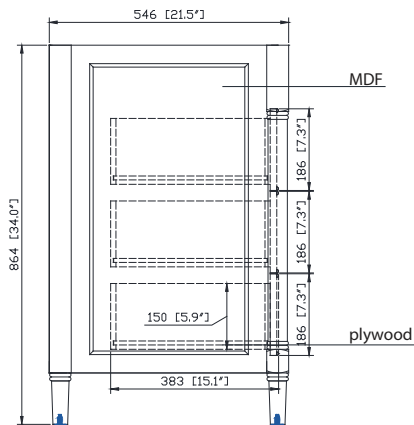

Avanity

BRISTOL-V48-LG
BRISTOL-V48-NB
BRISTOL-V48-WT

Features

- Solid wood frame
- Plywood drawer and MDF panels
- 2 soft-close doors
- 6 soft-close drawers
- 1 adjustable shelf
- Brushed nickel finish hardware
- Adjustable height levelers

Colors / Couleurs

- Light Gray / Gris clair
- Navy Blue / Bleu marin
- White / Blanc

Nominal Dimension / Dimension Nominale

• 48W x 21.5D x 34H inches | 1218 x 546 x 864 mm

Product Diagrams / Diagrammes Produit

Caractéristiques

- Cadre en bois massif
- Tiroir en contreplaqué et panneaux MDF
- 2 portes à fermeture douce
- 6 tiroirs à fermeture douce
- 1 étagère réglable
- Quincaillerie au fini nickel brossé
- Niveaux de hauteur réglables

Side / Côté