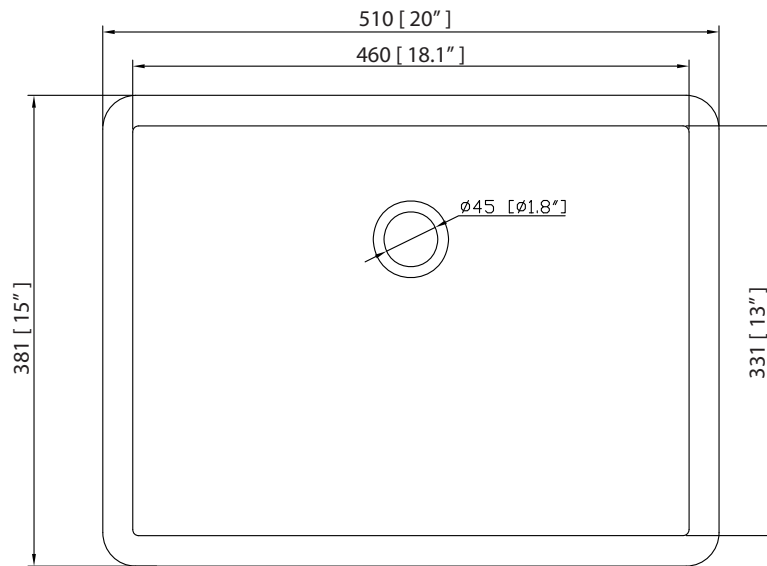

- Light Gray / Gris clair
- Navy Blue / Bleu marin
- White / Blanc

Nominal Dimension / Dimension Nominale

• 30W x 21.5D x 34H inches | 762 x 546 x 864 mm

Product Diagrams / Diagrammes Produit

Caractéristiques

Nominal Dimension

- 31W x 22D x 1H inches
- 787 x 560 x 25 mm

Related Items

Sink	CUM20WT-R		
Vanity	ALLIE-V30	BRENTWOOD-V31	BROOKS-V30
	COLTON-V30	DELANO-V30	EMMA-V30
	KELLY-V30	MODERO-V30	THOMPSON-V30

Product Diagrams

Nominal Dimension

- 20W x 15D x 7.7H inches
- 510 x 381 x 196mm

Product Diagrams

Top

Front

Side