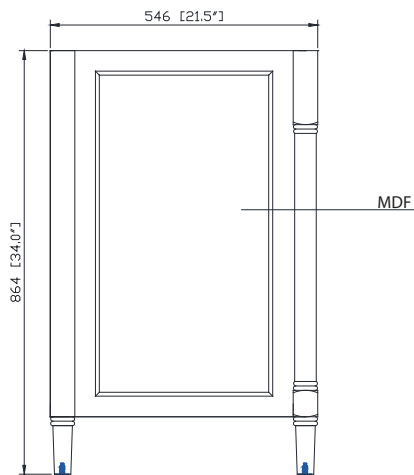

- Light Gray / Gris clair
- Navy Blue / Bleu marin
- White / Blanc

Nominal Dimension / Dimension Nominale

• 30W x 21.5D x 34H inches | 762 x 546 x 864 mm

Product Diagrams / Diagrammes Produit

Caractéristiques

- Cadre en bois massif
- Panneaux MDF
- 2 portes à fermeture douce
- 1 étagère réglable
- Quincaillerie au fini nickel brossé
- Niveleurs de hauteur réglables

Front / Devant

Back / Derrière

Side / Côté

Top / Haut

Nominal Dimension

- 31W x 22D x 1H inches
- 787 x 560 x 25 mm

Related Items

Sink	CUM20WT-R		
Vanity	ALLIE-V30	BRENTWOOD-V31	BROOKS-V30
	COLTON-V30	DELANO-V30	EMMA-V30
	KELLY-V30	MODERO-V30	THOMPSON-V30

Product Diagrams

Nominal Dimension

- 20W x 15D x 7.7H inches
- 510 x 381 x 196mm

Product Diagrams

Top

Front

Side