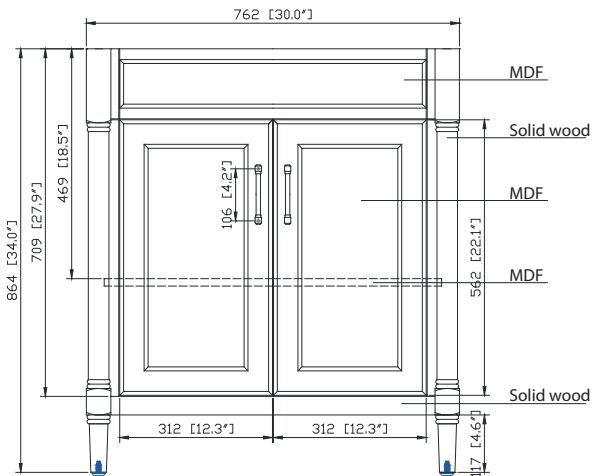

- Light Gray / Gris clair
- Navy Blue / Bleu marin
- White / Blanc

Nominal Dimension / Dimension Nominale

• 30W x 21.5D x 34H inches | 762 x 546 x 864 mm

Product Diagrams / Diagrammes Produit

Caractéristiques

- Cadre en bois massif
- Panneaux MDF
- 2 portes à fermeture douce
- 1 étagère réglable
- Quincaillerie au fini nickel brossé
- Niveleurs de hauteur réglables

Front / Devant

Back / Derrière

Side / Côté

Top / Haut

Nominal Dimension

- 31W x 22D x 1H inches
- 787 x 560 x 25 mm

Related Items

Sink	CUM20WT-R		
Vanity	ALLIE-V30	BRENTWOOD-V31	BROOKS-V30
	COLTON-V30	DELANO-V30	EMMA-V30
	KELLY-V30	MODERO-V30	THOMPSON-V30

Product Diagrams

Nominal Dimension

- 20W x 15D x 7.7H inches
- 510 x 381 x 196mm

Product Diagrams

Top

Front

Side