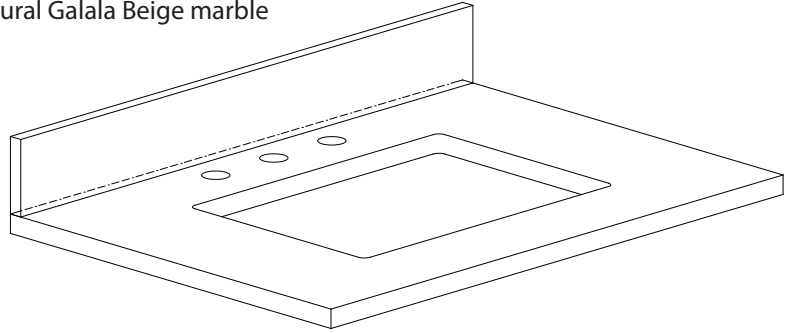

- Cadre en bois massif
- Panneaux MDF
- 2 portes à fermeture douce
- 1 étagère réglable
- Quincaillerie au fini nickel brossé
- Niveleurs de hauteur réglables

Front / Devant

Back / Derrière

Side / Côté

Top / Haut

SUT31BK-R / SUT31CW -R / SUT31GB-R

Features

- Top cutout for single undermount sink
- Top pre-drilled for 8" widespread faucet
- 4" backsplash included

Colors / Finishes

- BK - Natural Black Granite
- CW - Natural Carrera White marble
- GB - Natural Galala Beige marble

Nominal Dimension

- 31W x 22D x 1H inches
- 787 x 560 x 25 mm

Related Items

Sink	CUM20WT-R		
Vanity	ALLIE-V30	BRENTWOOD-V31	BROOKS-V30
	COLTON-V30	DELANO-V30	EMMA-V30
	KELLY-V30	MODERO-V30	THOMPSON-V30

Product Diagrams

Nominal Dimension

- 20W x 15D x 7.7H inches
- 510 x 381 x 196mm

Product Diagrams

Top

Front

Side