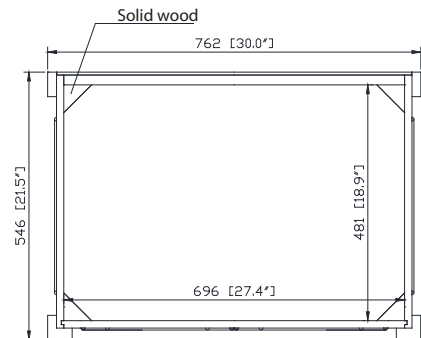

- Light Gray / Gris clair
- Navy Blue / Bleu marin
- White / Blanc

Nominal Dimension / Dimension Nominale

• 30W x 21.5D x 34H inches | 762 x 546 x 864 mm

Product Diagrams / Diagrammes Produit

Caractéristiques

- Cadre en bois massif
- Panneaux MDF
- 2 portes à fermeture douce
- 1 étagère réglable
- Quincaillerie au fini nickel brossé
- Niveleurs de hauteur réglables

Front / Devant

Back / Derrière

Side / Côté

Top / Haut

Nominal Dimension

- 31W x 22D x 1H inches
- 787 x 560 x 25 mm

Related Items

Sink	CUM20WT-R		
Vanity	ALLIE-V30	BRENTWOOD-V31	BROOKS-V30
	COLTON-V30	DELANO-V30	EMMA-V30
	KELLY-V30	MODERO-V30	THOMPSON-V30

Product Diagrams

Nominal Dimension

- 20W x 15D x 7.7H inches
- 510 x 381 x 196mm

Product Diagrams

Top

Front

Side