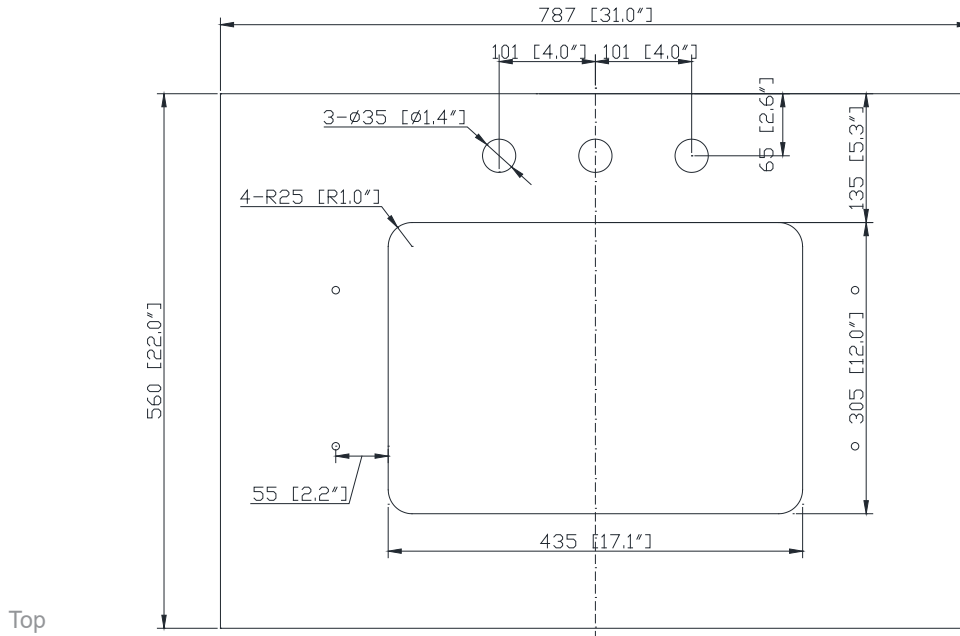

- Light Gray / Gris clair
- Navy Blue / Bleu marin
- White / Blanc

Nominal Dimension / Dimension Nominale

• 30W x 21.5D x 34H inches | 762 x 546 x 864 mm

Product Diagrams / Diagrammes Produit

Caractéristiques

Nominal Dimension

- 31W x 22D x 1H inches
- 787 x 560 x 25 mm

Related Items

Sink	CUM20WT-R		
Vanity	ALLIE-V30	BRENTWOOD-V31	BROOKS-V30
	COLTON-V30	DELANO-V30	EMMA-V30
	KELLY-V30	MODERO-V30	THOMPSON-V30

Product Diagrams

Nominal Dimension

- 20W x 15D x 7.7H inches
- 510 x 381 x 196mm

Product Diagrams

Top

Front

Side