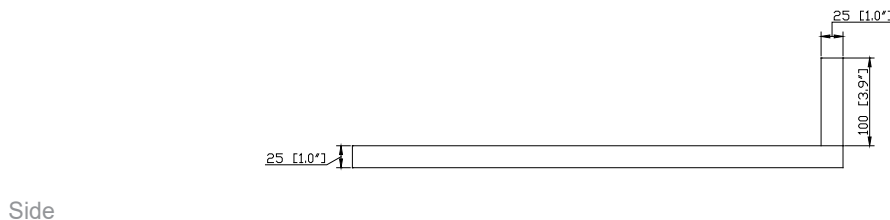

- Light Gray / Gris clair
- Navy Blue / Bleu marin
- White / Blanc

Nominal Dimension / Dimension Nominale

• 30W x 21.5D x 34H inches | 762 x 546 x 864 mm

Product Diagrams / Diagrammes Produit

Caractéristiques

Nominal Dimension

- 31W x 22D x 1H inches
- 787 x 560 x 25 mm

Related Items

Sink	CUM20WT-R		
Vanity	ALLIE-V30	BRENTWOOD-V31	BROOKS-V30
	COLTON-V30	DELANO-V30	EMMA-V30
	KELLY-V30	MODERO-V30	THOMPSON-V30

Product Diagrams

Nominal Dimension

- 20W x 15D x 7.7H inches
- 510 x 381 x 196mm

Product Diagrams

Top

Front

Side