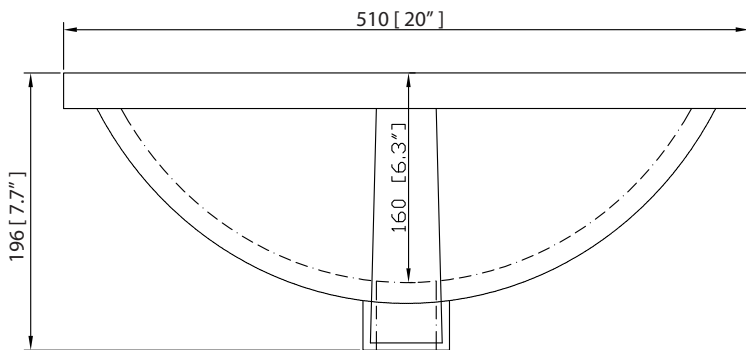

- Light Gray / Gris clair
- Navy Blue / Bleu marin
- White / Blanc

Nominal Dimension / Dimension Nominale

• 30W x 21.5D x 34H inches | 762 x 546 x 864 mm

Product Diagrams / Diagrammes Produit

Caractéristiques

Nominal Dimension

- 31W x 22D x 1H inches
- 787 x 560 x 25 mm

Related Items

Sink	CUM20WT-R		
Vanity	ALLIE-V30	BRENTWOOD-V31	BROOKS-V30
	COLTON-V30	DELANO-V30	EMMA-V30
	KELLY-V30	MODERO-V30	THOMPSON-V30

Product Diagrams

Nominal Dimension

- 20W x 15D x 7.7H inches
- 510 x 381 x 196mm

Product Diagrams

Top

Front

Side