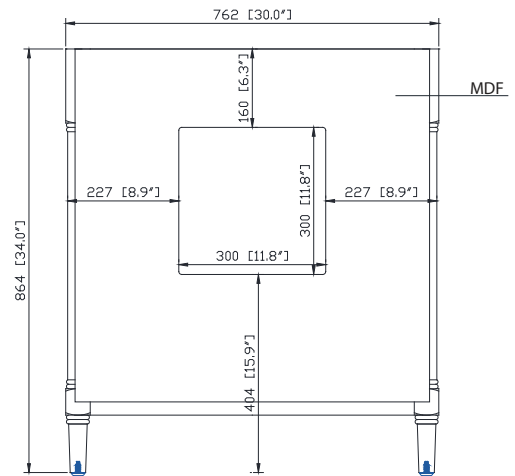

- Light Gray / Gris clair
- Navy Blue / Bleu marin
- White / Blanc

Nominal Dimension / Dimension Nominale

• 30W x 21.5D x 34H inches | 762 x 546 x 864 mm

Product Diagrams / Diagrammes Produit

Caractéristiques

- Cadre en bois massif
- Panneaux MDF
- 2 portes à fermeture douce
- 1 étagère réglable
- Quincaillerie au fini nickel brossé
- Niveleurs de hauteur réglables

Front / Devant

Back / Derrière

Side / Côté

Top / Haut

Nominal Dimension

- 31W x 22D x 1H inches
- 787 x 560 x 25 mm

Related Items

Sink	CUM20WT-R		
Vanity	ALLIE-V30	BRENTWOOD-V31	BROOKS-V30
	COLTON-V30	DELANO-V30	EMMA-V30
	KELLY-V30	MODERO-V30	THOMPSON-V30

Product Diagrams

Nominal Dimension

- 20W x 15D x 7.7H inches
- 510 x 381 x 196mm

Product Diagrams

Top

Front

Side