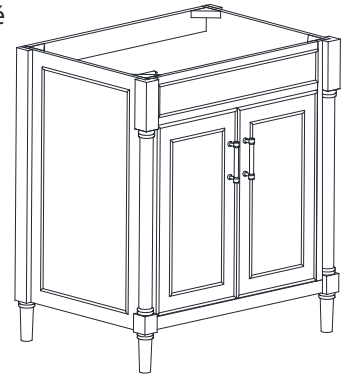

- Light Gray / Gris clair
- Navy Blue / Bleu marin
- White / Blanc

Nominal Dimension / Dimension Nominale

• 30W x 21.5D x 34H inches | 762 x 546 x 864 mm

Product Diagrams / Diagrammes Produit

Caractéristiques

- Cadre en bois massif
- Panneaux MDF
- 2 portes à fermeture douce
- 1 étagère réglable
- Quincaillerie au fini nickel brossé
- Niveleurs de hauteur réglables

Front / Devant

Back / Derrière

Side / Côté

Top / Haut

Nominal Dimension

- 31W x 22D x 1H inches
- 787 x 560 x 25 mm

Related Items

Sink	CUM20WT-R		
Vanity	ALLIE-V30	BRENTWOOD-V31	BROOKS-V30
	COLTON-V30	DELANO-V30	EMMA-V30
	KELLY-V30	MODERO-V30	THOMPSON-V30

Product Diagrams

Nominal Dimension

- 20W x 15D x 7.7H inches
- 510 x 381 x 196mm

Product Diagrams

Top

Front

Side