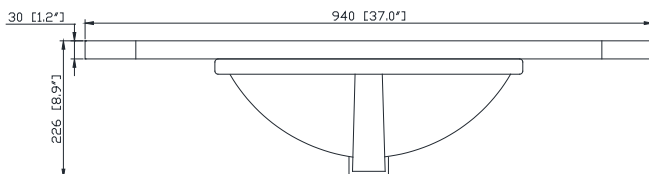

Nominal Dimension / Dimension Nominale

- 36W x 21.1D x 34.2H inches | 915 x 535 x 868 mm

Product Diagrams / Diagrammes Produit

Caractéristiques

- *Cadre en bois massif*
- *Finition MDF Oak*
- *2 portes fermées souples*
- *1 tiroir avec séparateur*
- *Niveleuse réglable en hauteur*

Front / Devant

Back / Derrière

Side / Côté

Top / Haut

Avanity

QUT37CA-RCS

Features

- Top cutout for single undermount Rectangular Sink
- Top pre-drilled for 8" widespread faucet
- 4" backsplash included

Caractéristiques

- Découpe supérieure pour évier rectangulaire encastré simple
- Haut pré-percé pour robinet large de 8 "
- Dossieret de 4 "inclus

Colors / Couleurs

- Calacatta / Caragata

Nominal Dimension / Dimension Nominale

- 37W x 22D x 8.9H inches | 940 x 560 x 226 mm

Product Diagrams / Diagrammes Produit

Top / Haut

Front / De face

Side / Côté