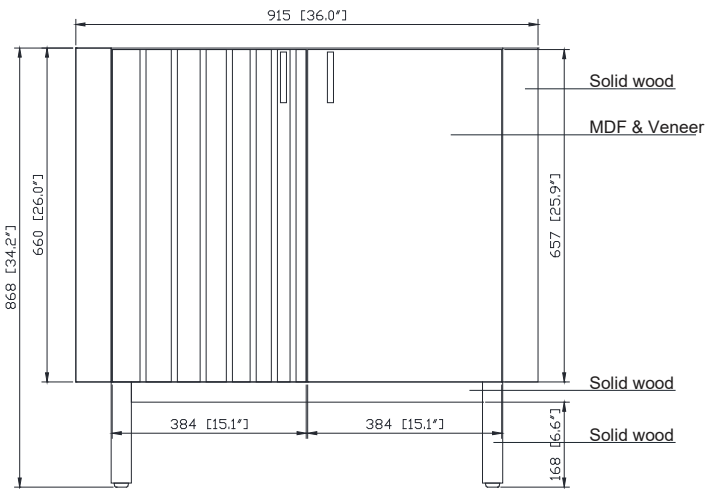

Nominal Dimension / Dimension Nominale

- 36W x 21.1D x 34.2H inches | 915 x 535 x 868 mm

Product Diagrams / Diagrammes Produit

Caractéristiques

- *Cadre en bois massif*
- *Finition MDF Oak*
- *2 portes fermées souples*
- *1 tiroir avec séparateur*
- *Niveleuse réglable en hauteur*

Front / Devant

Back / Derrière

Side / Côté

Top / Haut

Avanity

QUT37CA-RCS

Features

- Top cutout for single undermount Rectangular Sink
- Top pre-drilled for 8" widespread faucet
- 4" backsplash included

Caractéristiques

- Découpe supérieure pour évier rectangulaire encastré simple
- Haut pré-percé pour robinet large de 8 "
- Dossieret de 4 "inclus

Colors / Couleurs

- Calacatta / Caragata

Nominal Dimension / Dimension Nominale

- 37W x 22D x 8.9H inches | 940 x 560 x 226 mm

Product Diagrams / Diagrammes Produit

Top / Haut

Front / De face

Side / Côté