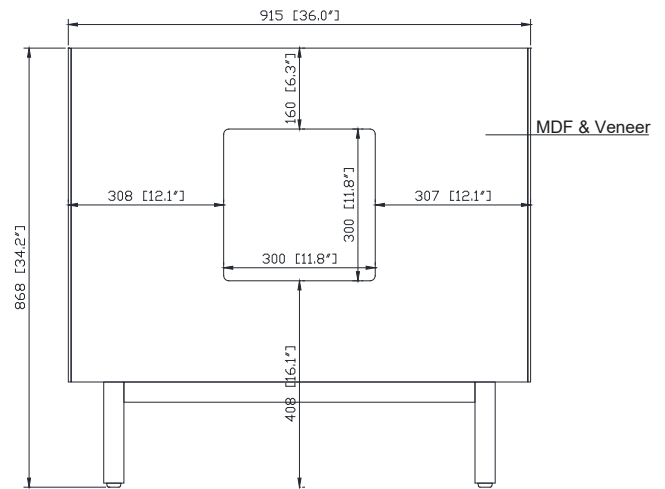

Nominal Dimension / Dimension Nominale

- 36W x 21.1D x 34.2H inches | 915 x 535 x 868 mm

Product Diagrams / Diagrammes Produit

Caractéristiques

- *Cadre en bois massif*
- *Finition MDF Oak*
- *2 portes fermées souples*
- *1 tiroir avec séparateur*
- *Niveleuse réglable en hauteur*

Front / Devant

Back / Derrière

Side / Côté

Top / Haut

Avanity

QUT37CA-RCS

Features

- Top cutout for single undermount Rectangular Sink
- Top pre-drilled for 8" widespread faucet
- 4" backsplash included

Caractéristiques

- Découpe supérieure pour évier rectangulaire encastré simple
- Haut pré-percé pour robinet large de 8 "
- Dossieret de 4 "inclus

Colors / Couleurs

- Calacatta / Caragata

Nominal Dimension / Dimension Nominale

- 37W x 22D x 8.9H inches | 940 x 560 x 226 mm

Product Diagrams / Diagrammes Produit

Top / Haut

Front / De face

Side / Côté