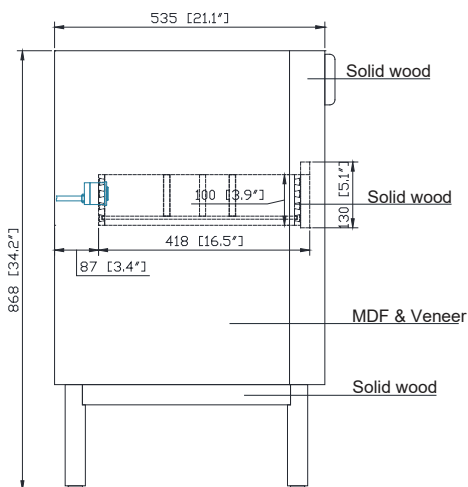

Nominal Dimension / Dimension Nominale

- 36W x 21.1D x 34.2H inches | 915 x 535 x 868 mm

Product Diagrams / Diagrammes Produit

Caractéristiques

- *Cadre en bois massif*
- *Finition MDF Oak*
- *2 portes fermées souples*
- *1 tiroir avec séparateur*
- *Niveleuse réglable en hauteur*

Front / Devant

Back / Derrière

Side / Côté

Top / Haut

Avanity

QUT37CA-RCS

Features

- Top cutout for single undermount Rectangular Sink
- Top pre-drilled for 8" widespread faucet
- 4" backsplash included

Caractéristiques

- Découpe supérieure pour évier rectangulaire encastré simple
- Haut pré-percé pour robinet large de 8 "
- Dossieret de 4 "inclus

Colors / Couleurs

- Calacatta / Caragata

Nominal Dimension / Dimension Nominale

- 37W x 22D x 8.9H inches | 940 x 560 x 226 mm

Product Diagrams / Diagrammes Produit

Top / Haut

Front / De face

Side / Côté