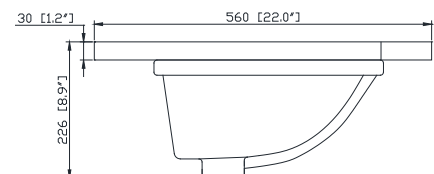

Nominal Dimension / Dimension Nominale

- 36W x 21.1D x 34.2H inches | 915 x 535 x 868 mm

Product Diagrams / Diagrammes Produit

Caractéristiques

- *Cadre en bois massif*
- *Finition MDF Oak*
- *2 portes fermées souples*
- *1 tiroir avec séparateur*
- *Niveleuse réglable en hauteur*

Front / Devant

Back / Derrière

Side / Côté

Top / Haut

Avanity

QUT37CA-RCS

Features

- Top cutout for single undermount Rectangular Sink
- Top pre-drilled for 8" widespread faucet
- 4" backsplash included

Caractéristiques

- Découpe supérieure pour évier rectangulaire encastré simple
- Haut pré-percé pour robinet large de 8 "
- Dossieret de 4 "inclus

Colors / Couleurs

- Calacatta / Caragata

Nominal Dimension / Dimension Nominale

- 37W x 22D x 8.9H inches | 940 x 560 x 226 mm

Product Diagrams / Diagrammes Produit

Top / Haut

Front / De face

Side / Côté