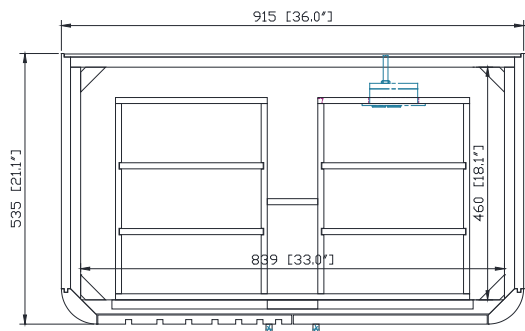

Nominal Dimension / Dimension Nominale

- 36W x 21.1D x 34.2H inches | 915 x 535 x 868 mm

Product Diagrams / Diagrammes Produit

Caractéristiques

- *Cadre en bois massif*
- *Finition MDF Oak*
- *2 portes fermées souples*
- *1 tiroir avec séparateur*
- *Niveleuse réglable en hauteur*

Front / Devant

Back / Derrière

Side / Côté

Top / Haut

Avanity

QUT37CA-RCS

Features

- Top cutout for single undermount Rectangular Sink
- Top pre-drilled for 8" widespread faucet
- 4" backsplash included

Caractéristiques

- Découpe supérieure pour évier rectangulaire encastré simple
- Haut pré-percé pour robinet large de 8 "
- Dossieret de 4 "inclus

Colors / Couleurs

- Calacatta / Caragata

Nominal Dimension / Dimension Nominale

- 37W x 22D x 8.9H inches | 940 x 560 x 226 mm

Product Diagrams / Diagrammes Produit

Top / Haut

Front / De face

Side / Côté