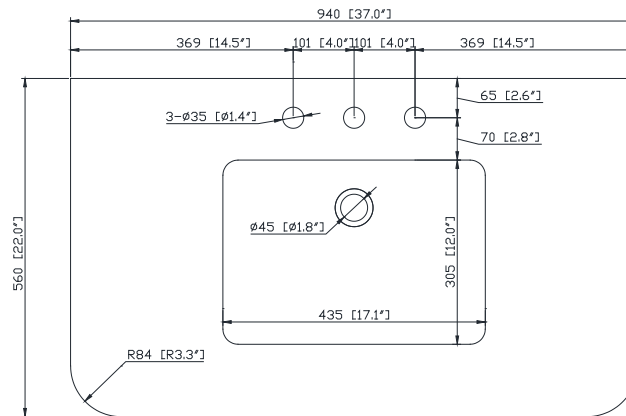

Nominal Dimension / Dimension Nominale

- 36W x 21.1D x 34.2H inches | 915 x 535 x 868 mm

Product Diagrams / Diagrammes Produit

Caractéristiques

- *Cadre en bois massif*
- *Finition MDF Oak*
- *2 portes fermées souples*
- *1 tiroir avec séparateur*
- *Niveleuse réglable en hauteur*

Front / Devant

Back / Derrière

Side / Côté

Top / Haut

Avanity

QUT37CA-RCS

Features

- Top cutout for single undermount Rectangular Sink
- Top pre-drilled for 8" widespread faucet
- 4" backsplash included

Caractéristiques

- Découpe supérieure pour évier rectangulaire encastré simple
- Haut pré-percé pour robinet large de 8 "
- Dossieret de 4 "inclus

Colors / Couleurs

- Calacatta / Caragata

Nominal Dimension / Dimension Nominale

- 37W x 22D x 8.9H inches | 940 x 560 x 226 mm

Product Diagrams / Diagrammes Produit

Top / Haut

Front / De face

Side / Côté