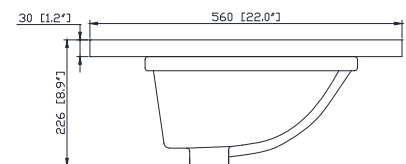

Nominal Dimension / Dimension Nominale

- 60W x 21.1D x 34.2H inches | 1525 x 535 x 868 mm

Product Diagrams / Diagrammes Produit

Caractéristiques

- Cadre en bois massif
- Finition MDF Oak
- 4 portes fermées souples
- 2 tiroir avec séparateur
- Niveleuse réglable en hauteur

Caractéristiques

- Découpe supérieure pour évier rectangulaire double encastré
- Haut pré-percé pour robinet large de 8 "
- Dossieret de 4 "inclus

Colors / Couleurs

- Calacatta / Caragata

Nominal Dimension / Dimension Nominale

- 61W x 22D x 8.9H inches | 1549 x 560 x 226 mm

Product Diagrams / Diagrammes Produit

Top / Haut

Front / De face

Side / Côté