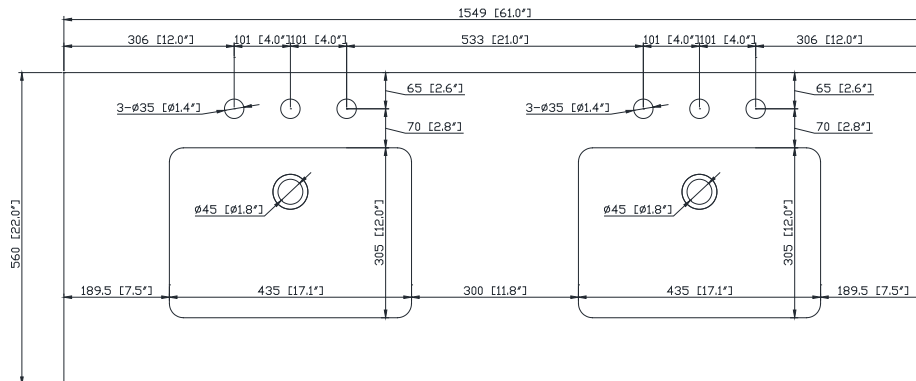

Nominal Dimension / Dimension Nominale

- 60W x 21.1D x 34.2H inches | 1525 x 535 x 868 mm

Product Diagrams / Diagrammes Produit

Caractéristiques

- Cadre en bois massif
- Finition MDF Oak
- 4 portes fermées souples
- 2 tiroir avec séparateur
- Niveleuse réglable en hauteur

Front / Devant

Back / Derrière

Side / Côté

Top / Haut

Avanity

QUT61CA-RS

Features

- Top cutout for double undermount Rectangular Sink
- Top pre-drilled for 8" widespread faucet
- 4" backsplash included

Caractéristiques

- Découpe supérieure pour évier rectangulaire double encastré
- Haut pré-percé pour robinet large de 8 "
- Dossieret de 4 "inclus

Colors / Couleurs

- Calacatta / Caragata

Nominal Dimension / Dimension Nominale

- 61W x 22D x 8.9H inches | 1549 x 560 x 226 mm

Product Diagrams / Diagrammes Produit

Top / Haut

Front / De face

Side / Côté