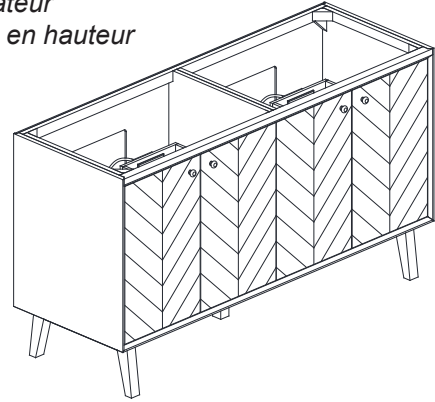

Avanity

ADELE-V60-BK
ADELE-V60-NO

Features

- Solid wood frame
- MDF OAK veneer
- 4 soft-close doors
- 2 pull out drawer with dividers
- Adjustable height levelers

Colors / Couleurs

- Black OAK / Chêne Noir
- Natural OAK / OAK Naturel

Nominal Dimension / Dimension Nominale

- 60W x 21.1D x 34.2H inches | 1525 x 535 x 868 mm

Product Diagrams / Diagrammes Produit

Caractéristiques

- Cadre en bois massif
- Finition MDF Oak
- 4 portes fermées souples
- 2 tiroir avec séparateur
- Niveleuse réglable en hauteur

Front / Devant

Back / Derrière

Side / Côté

Top / Haut

Avanity

QUT61CA-RS

Features

- Top cutout for double undermount Rectangular Sink
- Top pre-drilled for 8" widespread faucet
- 4" backsplash included

Caractéristiques

- Découpe supérieure pour évier rectangulaire double encastré
- Haut pré-percé pour robinet large de 8 "
- Dossieret de 4 "inclus

Colors / Couleurs

- Calacatta / Caragata

Nominal Dimension / Dimension Nominale