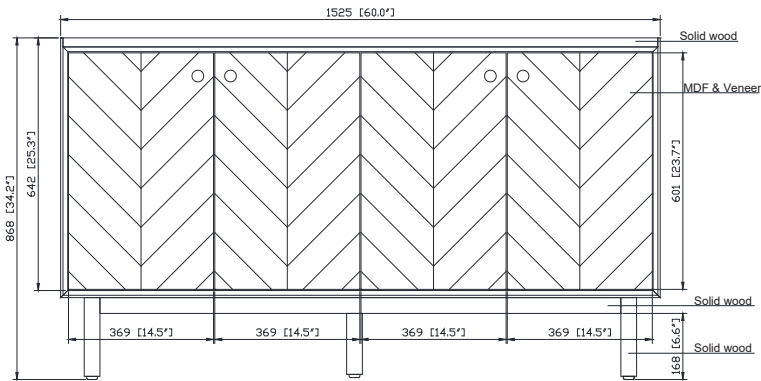

Avanity

ADELE-V60-BK
ADELE-V60-NO

Features

- Solid wood frame
- MDF OAK veneer
- 4 soft-close doors
- 2 pull out drawer with dividers
- Adjustable height levelers

Colors / Couleurs

- Black OAK / Chêne Noir
- Natural OAK / OAK Naturel

Nominal Dimension / Dimension Nominale

- 60W x 21.1D x 34.2H inches | 1525 x 535 x 868 mm

Product Diagrams / Diagrammes Produit

Caractéristiques

- Cadre en bois massif
- Finition MDF Oak
- 4 portes fermées souples
- 2 tiroir avec séparateur
- Niveleuse réglable en hauteur

Caractéristiques

- Découpe supérieure pour évier rectangulaire double encastré
- Haut pré-percé pour robinet large de 8 "
- Dossieret de 4 "inclus

Colors / Couleurs

- Calacatta / Caragata

Nominal Dimension / Dimension Nominale

- 61W x 22D x 8.9H inches | 1549 x 560 x 226 mm

Product Diagrams / Diagrammes Produit

Top / Haut

Front / De face

Side / Côté