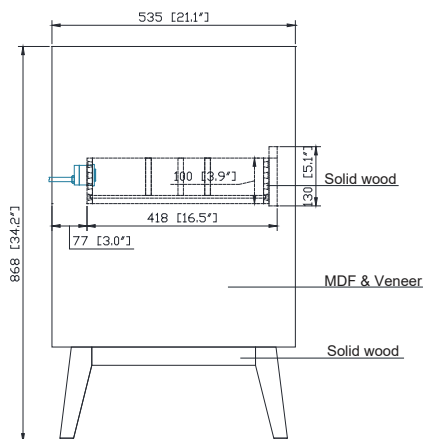

Nominal Dimension / Dimension Nominale

- 60W x 21.1D x 34.2H inches | 1525 x 535 x 868 mm

Product Diagrams / Diagrammes Produit

Caractéristiques

- Cadre en bois massif
- Finition MDF Oak
- 4 portes fermées souples
- 2 tiroir avec séparateur
- Niveleuse réglable en hauteur

Front / Devant

Back / Derrière

Side / Côté

Top / Haut

Avanity

QUT61CA-RS

Features

- Top cutout for double undermount Rectangular Sink
- Top pre-drilled for 8" widespread faucet
- 4" backsplash included

Caractéristiques

- Découpe supérieure pour évier rectangulaire double encastré
- Haut pré-percé pour robinet large de 8 "
- Dossieret de 4 "inclus

Colors / Couleurs

- Calacatta / Caragata

Nominal Dimension / Dimension Nominale

- 61W x 22D x 8.9H inches | 1549 x 560 x 226 mm

Product Diagrams / Diagrammes Produit

Top / Haut

Front / De face

Side / Côté