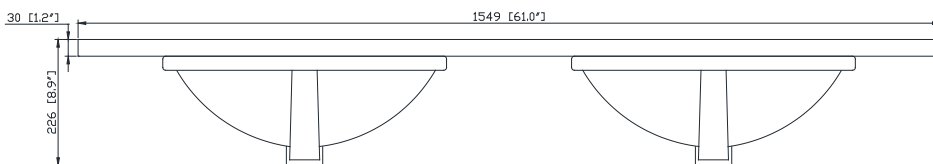

Nominal Dimension / Dimension Nominale

- 60W x 21.1D x 34.2H inches | 1525 x 535 x 868 mm

Product Diagrams / Diagrammes Produit

Caractéristiques

- Cadre en bois massif
- Finition MDF Oak
- 4 portes fermées souples
- 2 tiroir avec séparateur
- Niveleuse réglable en hauteur

Front / Devant

Back / Derrière

Side / Côté

Top / Haut

Avanity

QUT61CA-RS

Features

- Top cutout for double undermount Rectangular Sink
- Top pre-drilled for 8" widespread faucet
- 4" backsplash included

Caractéristiques

- Découpe supérieure pour évier rectangulaire double encastré
- Haut pré-percé pour robinet large de 8 "
- Dossieret de 4 "inclus

Colors / Couleurs

- Calacatta / Caragata

Nominal Dimension / Dimension Nominale

- 61W x 22D x 8.9H inches | 1549 x 560 x 226 mm

Product Diagrams / Diagrammes Produit

Top / Haut

Front / De face

Side / Côté