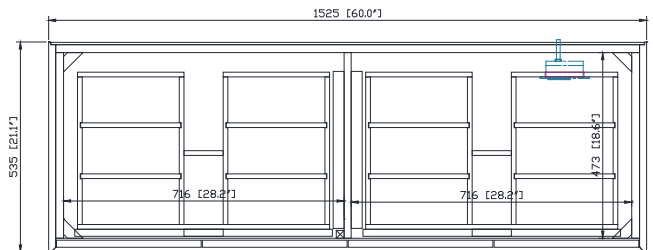

Nominal Dimension / Dimension Nominale

- 60W x 21.1D x 34.2H inches | 1525 x 535 x 868 mm

Product Diagrams / Diagrammes Produit

Caractéristiques

- Cadre en bois massif
- Finition MDF Oak
- 4 portes fermées souples
- 2 tiroir avec séparateur
- Niveleuse réglable en hauteur

Front / Devant

Back / Derrière

Side / Côté

Top / Haut

Avanity

QUT61CA-RS

Features

- Top cutout for double undermount Rectangular Sink
- Top pre-drilled for 8" widespread faucet
- 4" backsplash included

Caractéristiques

- Découpe supérieure pour évier rectangulaire double encastré
- Haut pré-percé pour robinet large de 8 "
- Dossieret de 4 "inclus

Colors / Couleurs

- Calacatta / Caragata

Nominal Dimension / Dimension Nominale

- 61W x 22D x 8.9H inches | 1549 x 560 x 226 mm

Product Diagrams / Diagrammes Produit

Top / Haut

Front / De face

Side / Côté