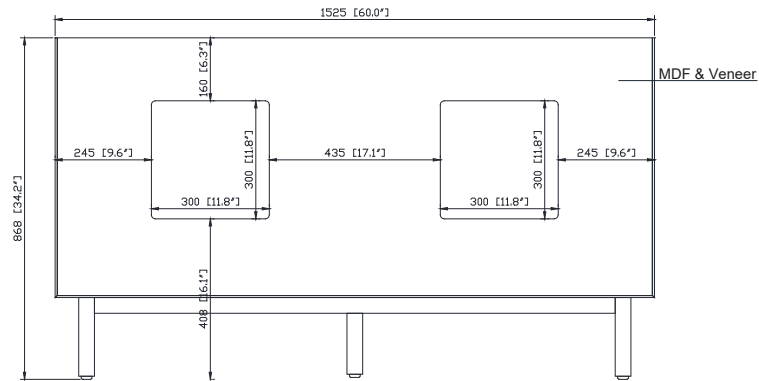

Nominal Dimension / Dimension Nominale

- 60W x 21.1D x 34.2H inches | 1525 x 535 x 868 mm

Product Diagrams / Diagrammes Produit

Caractéristiques

- Cadre en bois massif
- Finition MDF Oak
- 4 portes fermées souples
- 2 tiroir avec séparateur
- Niveleuse réglable en hauteur

Front / Devant

Back / Derrière

Side / Côté

Top / Haut

Avanity

QUT61CA-RS

Features

- Top cutout for double undermount Rectangular Sink
- Top pre-drilled for 8" widespread faucet
- 4" backsplash included

Caractéristiques

- Découpe supérieure pour évier rectangulaire double encastré
- Haut pré-percé pour robinet large de 8 "
- Dossieret de 4 "inclus

Colors / Couleurs

- Calacatta / Caragata

Nominal Dimension / Dimension Nominale

- 61W x 22D x 8.9H inches | 1549 x 560 x 226 mm

Product Diagrams / Diagrammes Produit

Top / Haut

Front / De face

Side / Côté