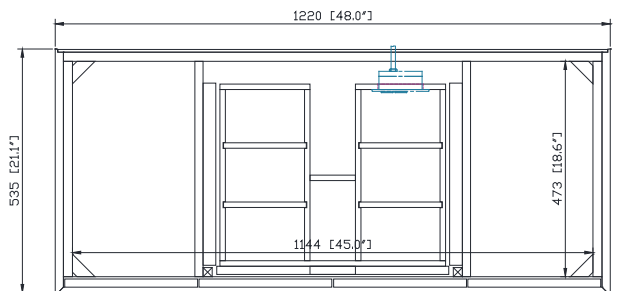

## Nominal Dimension / Dimension Nominale

- 48W x 21.1D x 34.2H inches | 1220 x 535 x 868 mm

## Caractéristiques

- Cadre en bois massif
- Finition MDF Oak
- 4 portes fermées souples
- 1 tiroir avec séparateur
- Niveleuse réglable en hauteur

Front / Devant

Back / Derrière

Side / Côté

Top / Haut

Avanity

## Caractéristiques

- Découpe supérieure pour évier rectangulaire encastré simple
- Haut pré-percé pour robinet large de 8 "
- Dosseret de 4 "inclus

## Nominal Dimension / Dimension Nominale

- 49W x 22D x 8.9H inches | 1245 x 560 x 226 mm