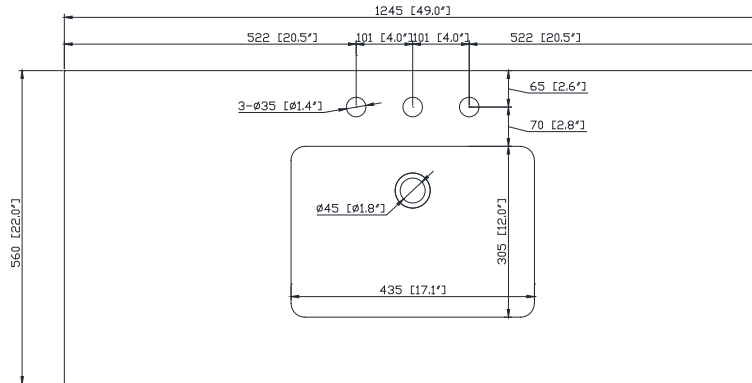

Avanity

QUT49CA-RS

Features

- Top cutout for single undermount Rectangular Sink
- Top pre-drilled for 8" widespread faucet
- 4" backsplash included

Caractéristiques

- Découpe supérieure pour évier rectangulaire encastré simple
- Haut pré-percé pour robinet large de 8 "
- Dosseret de 4 "inclus

Colors / Couleurs

- Calacatta / Caragata

Nominal Dimension / Dimension Nominale

- 49W x 22D x 8.9H inches | 1245 x 560 x 226 mm

Product Diagrams / Diagrammes Produit

Top / Haut