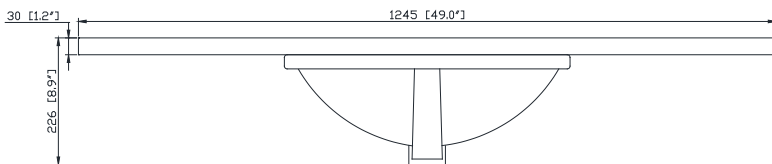

Front / De face