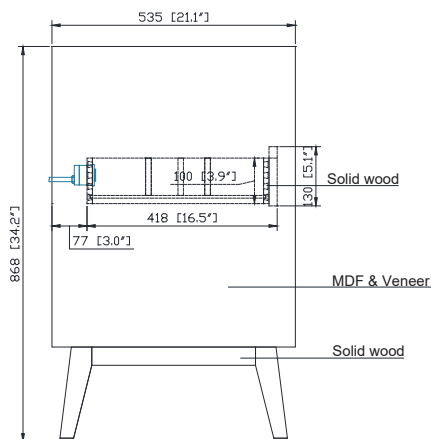

## Nominal Dimension / Dimension Nominale

- 48W x 21.1D x 34.2H inches | 1220 x 535 x 868 mm

## Caractéristiques

- Cadre en bois massif
- Finition MDF Oak
- 4 portes fermées souples
- 1 tiroir avec séparateur
- Niveleuse réglable en hauteur

Front / Devant

Back / Derrière

Side / Côté

Top / Haut

Avanity

## Caractéristiques

- Découpe supérieure pour évier rectangulaire encastré simple
- Haut pré-percé pour robinet large de 8 "
- Dosseret de 4 "inclus

## Nominal Dimension / Dimension Nominale

- 49W x 22D x 8.9H inches | 1245 x 560 x 226 mm