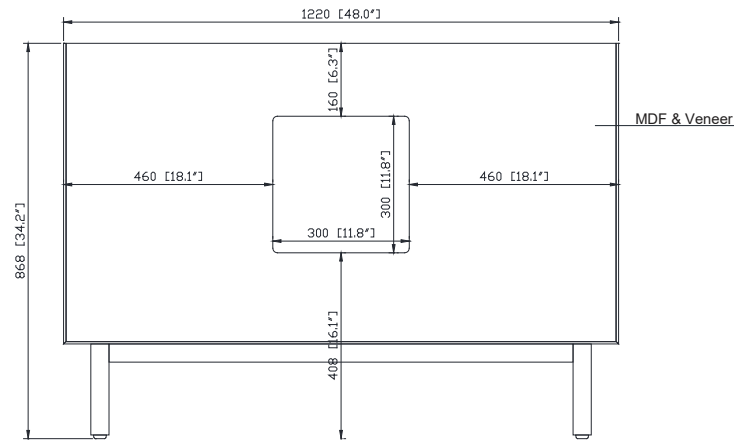

Back / Derrière