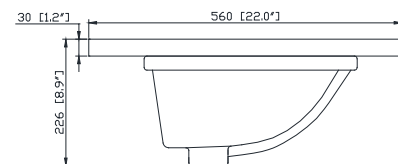

## Nominal Dimension / Dimension Nominale

- 48W x 21.1D x 34.2H inches | 1220 x 535 x 868 mm

## Caractéristiques

- Découpe supérieure pour évier rectangulaire encastré simple
- Haut pré-percé pour robinet large de 8 "
- Dosseret de 4 "inclus

## Nominal Dimension / Dimension Nominale

- 49W x 22D x 8.9H inches | 1245 x 560 x 226 mm

## Product Diagrams / Diagrammes Produit

Top / Haut

Front / De face

Side / Côté