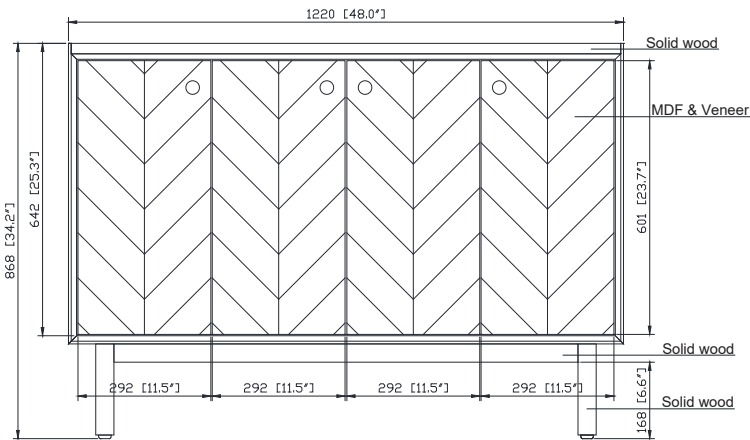

Avanity

ADELE-V48-BK
ADELE-V48-NO

Features

- Solid wood frame
- MDF OAK veneer
- 4 soft-close doors
- 1 pull out drawer with divider
- Adjustable height levelers

Colors / Couleurs

- Black OAK / Chêne Noir
- Natural OAK / OAK Naturel

Nominal Dimension / Dimension Nominale

- 48W x 21.1D x 34.2H inches | 1220 x 535 x 868 mm

Product Diagrams / Diagrammes Produit

Caractéristiques

- Cadre en bois massif
- Finition MDF Oak
- 4 portes fermées souples
- 1 tiroir avec séparateur
- Niveleuse réglable en hauteur

Front / Devant