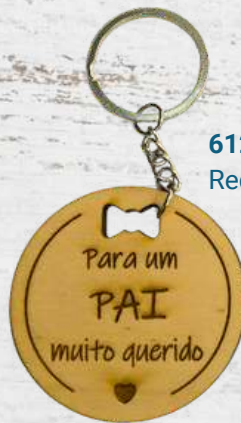

602P1 Porta-Chaves Oval em Pinho

602P2 Porta-Chaves Oval em Pinho

612P1 Porta-Chaves Redondo em Choupo

2,50
cada

612P2 Porta-Chaves Redondo em Choupo

4,50
cada

2,50
cada

701P1 Íman