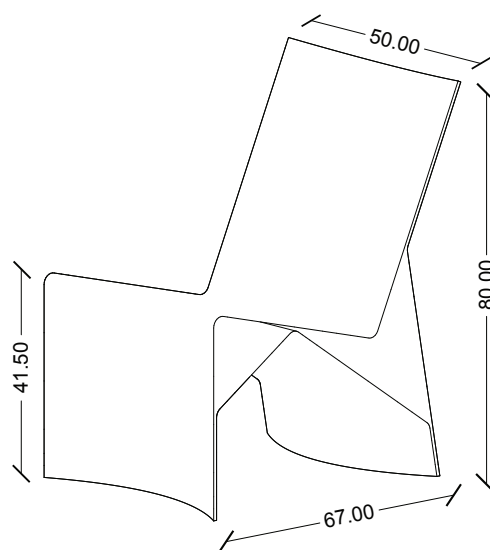

DIMENSIONS

cm

Maintenance: Our products are made of polylactic acid with the addition of natural dye. For normal cleaning of the plastic surfaces, use a soft scrub brush (no metallic) to remove dirt particles between the lines and then wash with a micro fiber cloth (or other lint-free cloth) and water. If heavier cleaning is required, use a mild soap along with the cloth and water.

Do not use solvents or abrasive cleaners. After cleaning, rinse with warm water and dry with a soft cloth.

*Only light colors are available for outdoor products.

Products left outside or with constant thermal differences could undergo deformations. Always protect products from atmospheric agents.

Prolonged exposure to sunlight may cause discoloration.