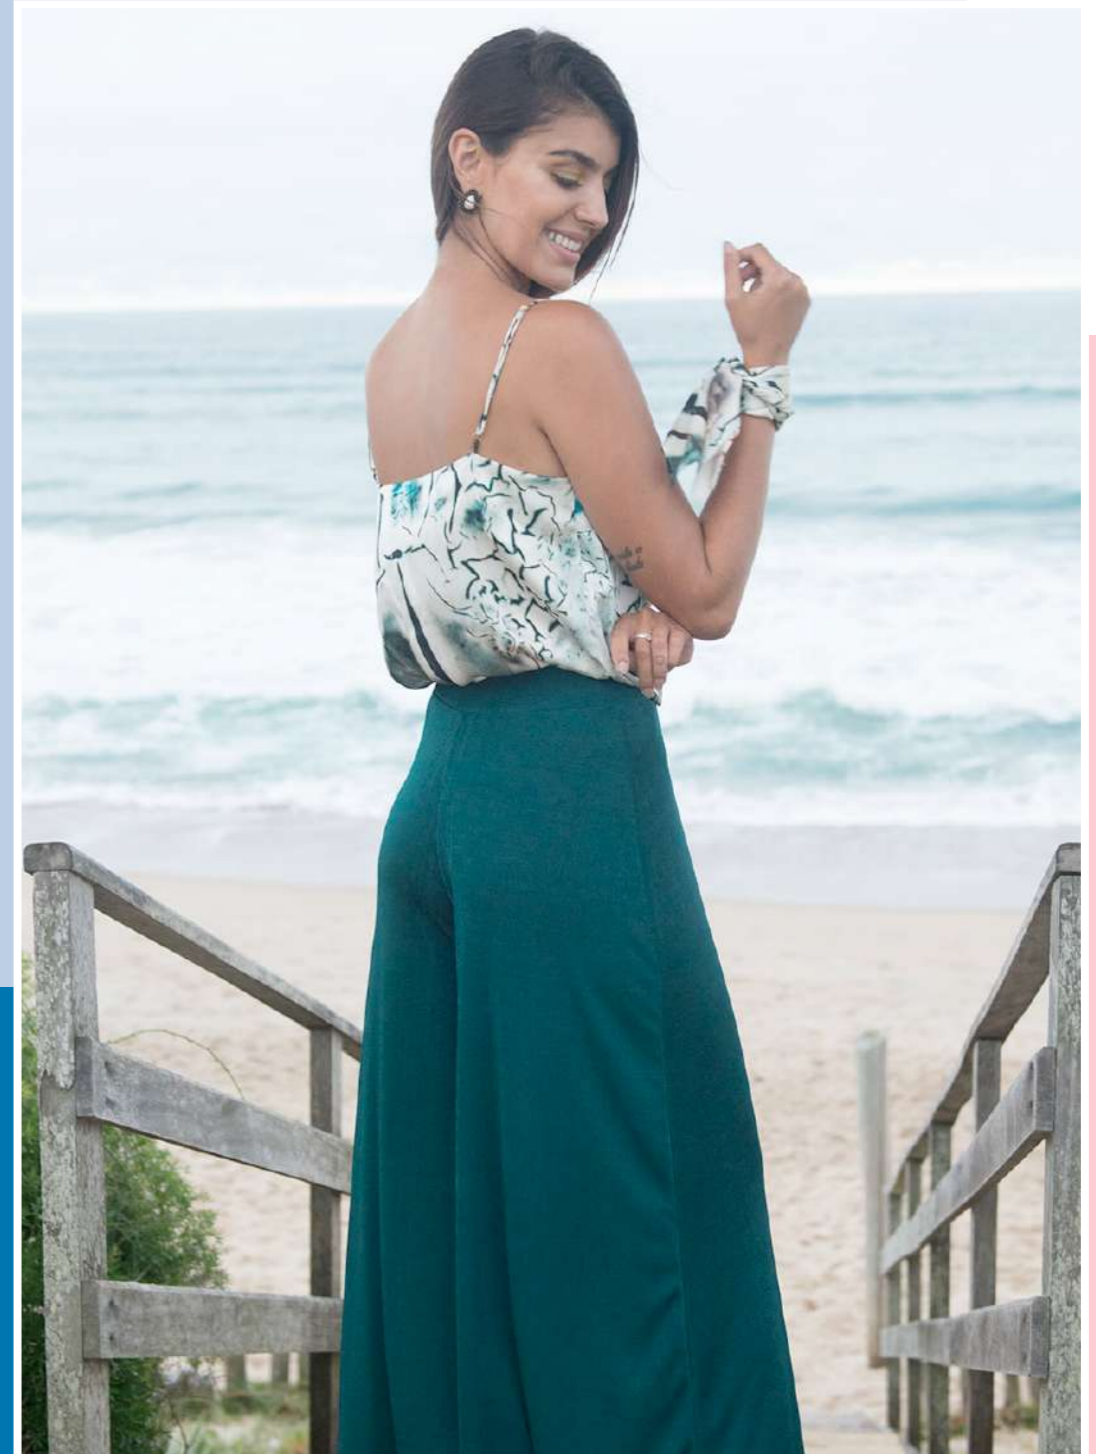

BDLE #1-039

BDLE #11-37

RESORT & BEACHWEAR

CARACCO REFLECTION

Caraco à fines bretelles ajustables
Camisole with fine adjustable braces

Tissu - Satin de soie / Taille - S, M, L
Fabric - Silk satin / Sizes - S, M, L