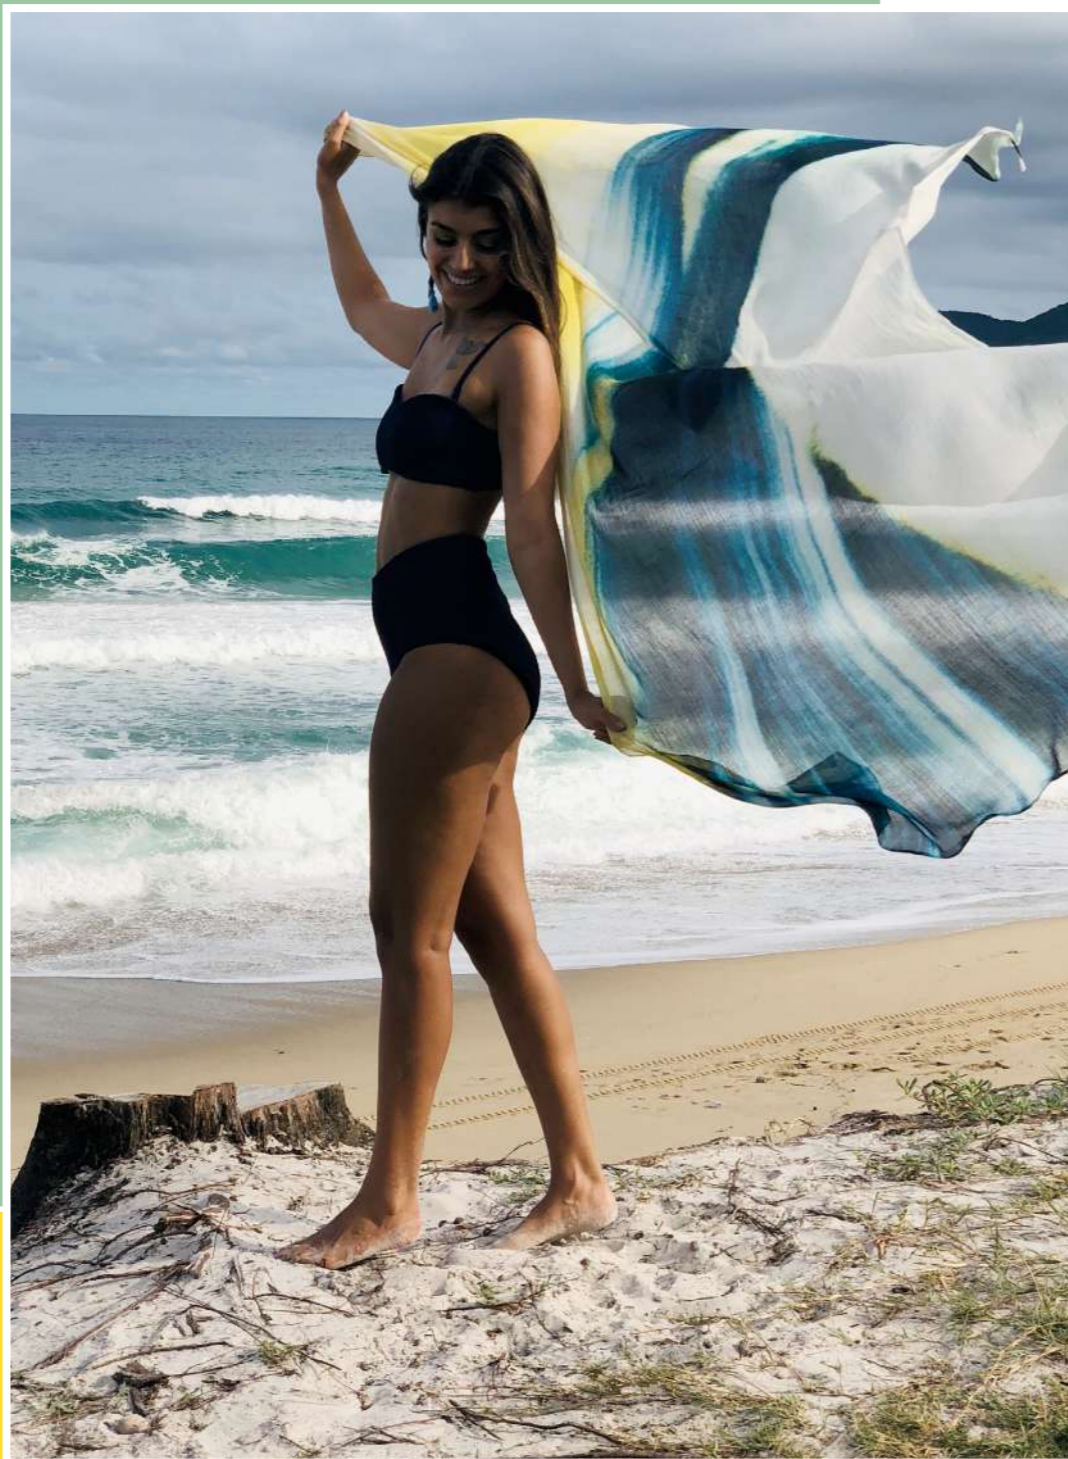

SARONG LIGHT FLOW

Pareo - Pareo

Tissu - 50% Soie 50% Coton / Dimension - 120 x 180 cm
Fabric - 50% Soie 50% Coton / Sizes - 120 x 180 cm