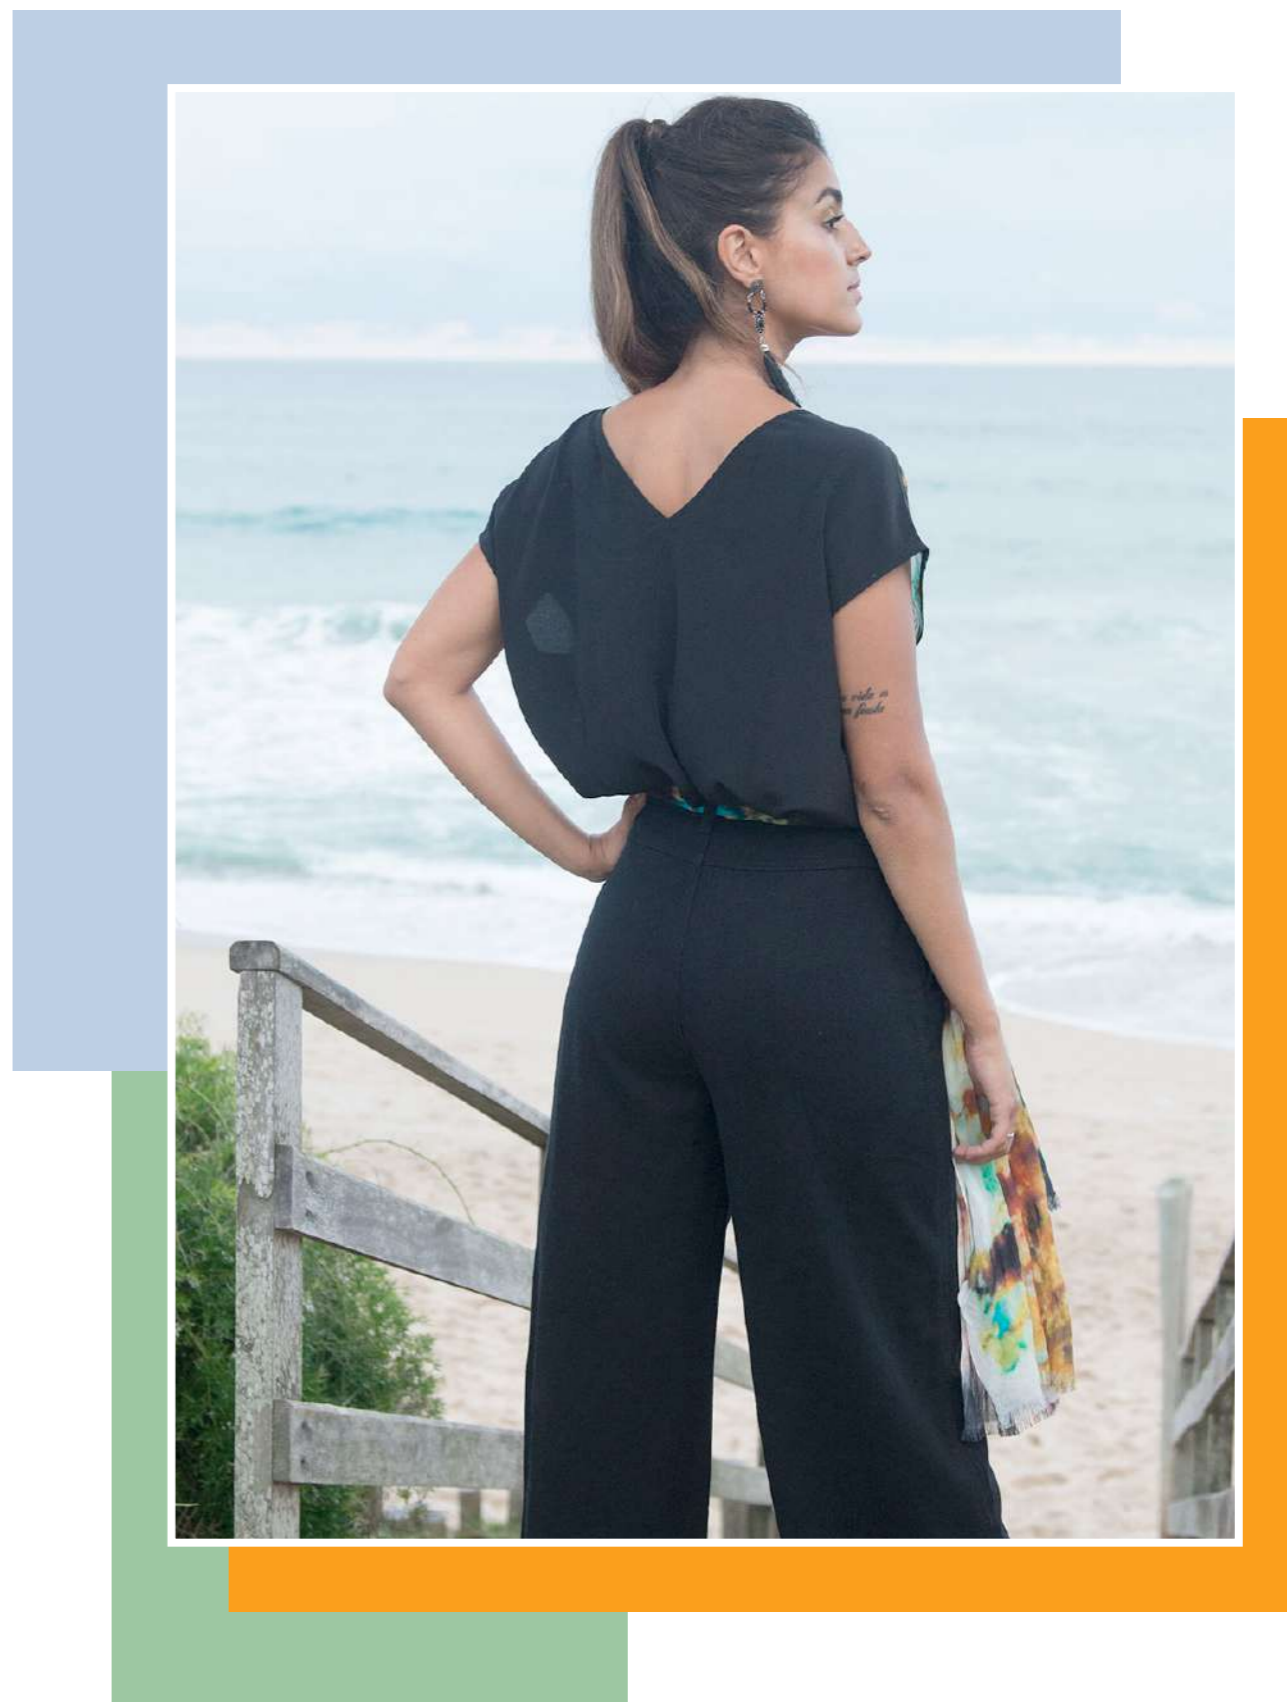

TOP GLOW

Top V neck

Tissu - Crêpe de soie / Taille - S, M, L
Fabric - Silk crepe / Sizes - S, M, L