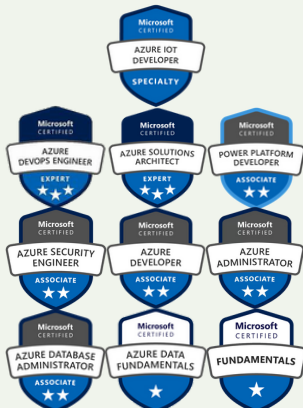

Docente

ING. EDDY RODRIGUEZ

[linkedin.com/in/eddyrodriguezulloa](https://www.linkedin.com/in/eddyrodriguezulloa)

» Ver credenciales

Especialista en Azure con más de 8 años de experiencia desarrollando labores de Consultor, Arquitecto y Líder técnico. Se ha desempeñado como Arquitecto de Soluciones y Servicios de Tecnología Cloud en Canvia, Orión, Everis Perú, entre otros.