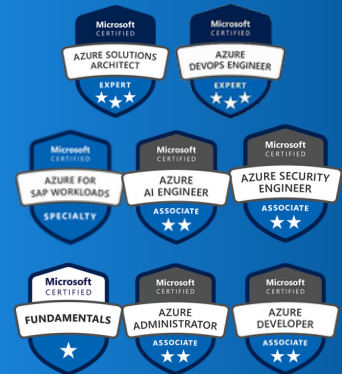

Docentes certificados en Azure:

» Ver credenciales

Docente

ING. VICTOR LLIUYA

[linkedin.com/in/vlliuyav](https://www.linkedin.com/in/vlliuyav)

Especialista en Azure con más de 6 años de experiencia profesional. Actualmente se desempeña como Arquitecto de Seguridad de TI en MiBanco Perú y docente en el Instituto Certus, certificado en SCRUM, ITIL, DevOps y Azure.

Docente

ING. EDDY RODRIGUEZ

[linkedin.com/in/eddyrodriguezulloa](https://www.linkedin.com/in/eddyrodriguezulloa)

» Ver credenciales

Especialista en Azure con más de 8 años de experiencia desarrollando labores de Consultor, Arquitecto y Líder técnico. Se ha desempeñado como Arquitecto de Soluciones y Servicios de Tecnología Cloud en Canvia, Orión, Everis Perú, entre otros.