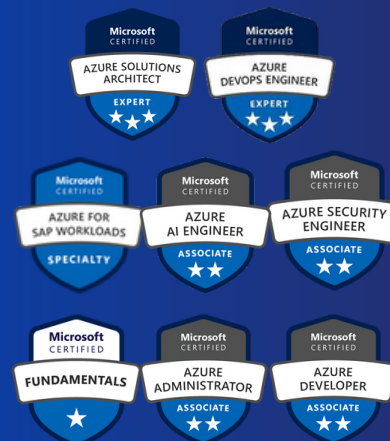

Docentes certificados en Azure:

» Ver credenciales

Docente

ING. VICTOR LLIUYA

[linkedin.com/in/vlliuyav](https://www.linkedin.com/in/vlliuyav)

Especialista en Azure con más de 6 años de experiencia profesional. Actualmente se desempeña como Arquitecto de Seguridad de TI en MiBanco Perú y docente en el Instituto Certus, certificado en SCRUM, ITIL, DevOps y Azure.

Docente

ING. EDDY RODRIGUEZ

[linkedin.com/in/eddyrodriguezulloa](https://www.linkedin.com/in/eddyrodriguezulloa)

Especialista en Azure con más de 8 años de experiencia desarrollando labores de Consultor, Arquitecto y Líder técnico. Se ha desempeñado como Arquitecto de Soluciones y Servicios de Tecnología Cloud en Canvia, Orión, Everis Perú, entre otros.