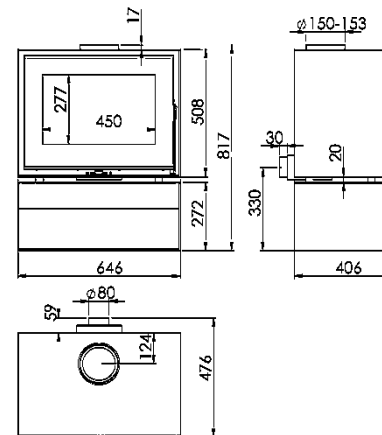

WENGUE EN

Art. 15a B-VG

B1mSchV2

flamme
VERTE

Le label
du chauffage
au bois

7 ★