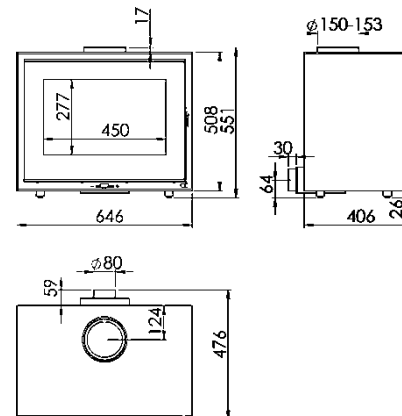

WENGUE EcoDesign

KUNST

MÅTT

HÖJD x BREDD x DJUP	551x646x476 mm
BRUTTO/NETTOVIKT	115 kg
INGÅNGSMÅTT	450x277 mm
RÖKTUGÅNG	Ø 150-153 mm Vertikal

Minsta avstånd till brännbara material:

Sida **30 cm** - Bakre vägg **10 cm** - Front - **100 cm**

KARAKTERISTIK

GRILL I GJUTJÄRN	
NOMINELL EFFEKT	6,7 KW
VERKNINGSGRAD	80,7 %
CO - EMISSIONER	0,10 %
VÄRMESTÄNDIG MÅL	800°C
KERAMISKT GLASVÄRMESTÄNDIGHET	750°C

EAN 8426964230307
REF. KUNST 23030

ECODESIGN

EXTERNE TILLUFT

DUBBEL STÅLKROPP AV 6 + 3 MM

VERMIKULIT

TONAT GLAS

MAXIMAL VEDLÅNGD 50 CM

UPPVÄRMNINGSYTA

SJÄLVRENGÖRANDE GLAS

TRIPPELFÖRBRÄNNING

A+

CE

Art. 15a B-VG

BImSchV2

flamme
VERTE

Le label
du chauffage
au bois

7 ★

WENGUE EN