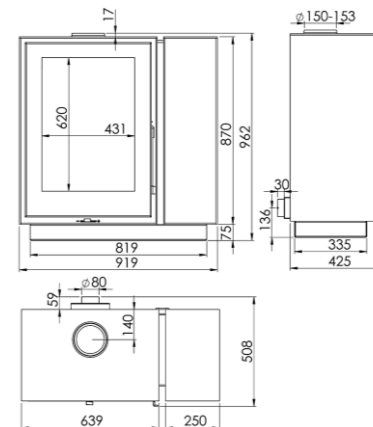

SEQUOIA EN

BImSchV2

flamme
VERTE

Le label
du chauffage
au bois

7★