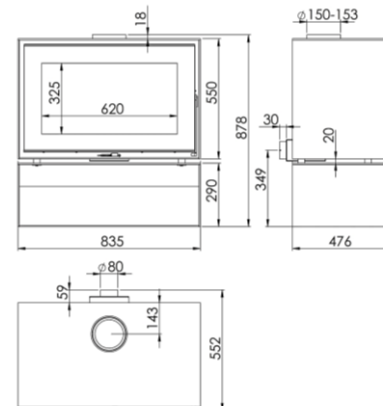

QUERCUS EN

BImSchV2

flamme
VERTE

Le label
du chauffage
au bois

7 ★