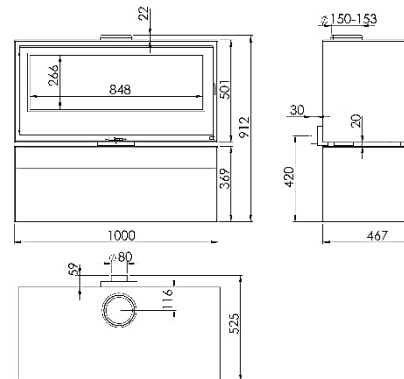

Art. 15a B-VG **BImSchV2**

EBANO EN