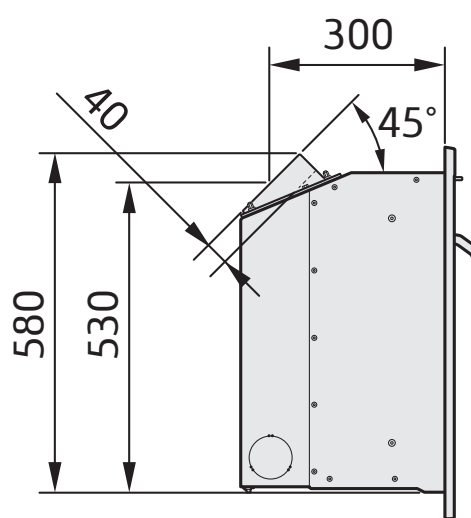

i4 Modern, 4-sidig ram

Rökuttag Ø125 mm

Rökuttag 45° bakåt