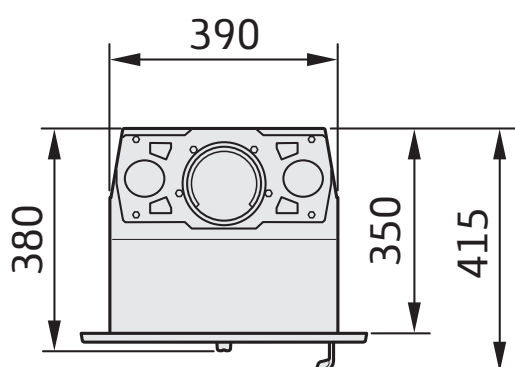

i4 Modern, 4-sidig ram

Rökuttag Ø125 mm

Rökuttag 45° bakåt