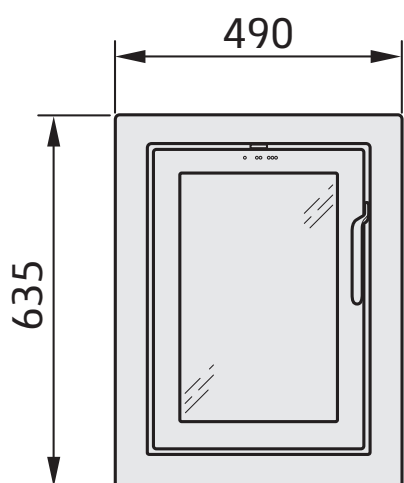

i4 Modern, 4-sidig ram

Rökuttag Ø125 mm

Rökuttag 45° bakåt