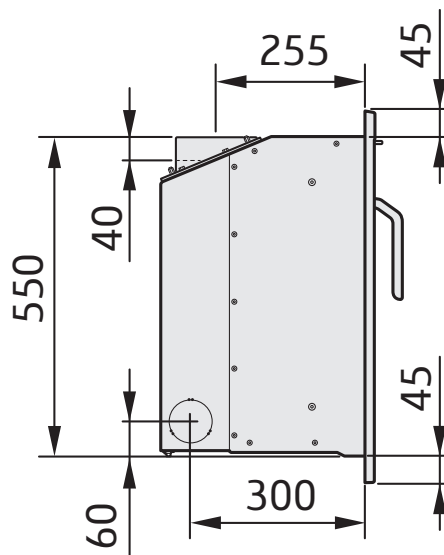

i4 Modern, 4-sidig ram

Rökuttag Ø125 mm

Rökuttag 45° bakåt