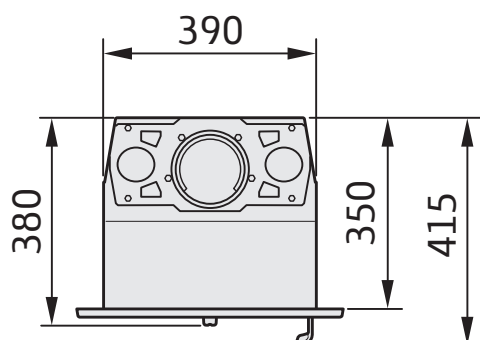

i4 Modern, 3-sidig ram

Rökuttag Ø125 mm

Rökuttag 45° bakåt