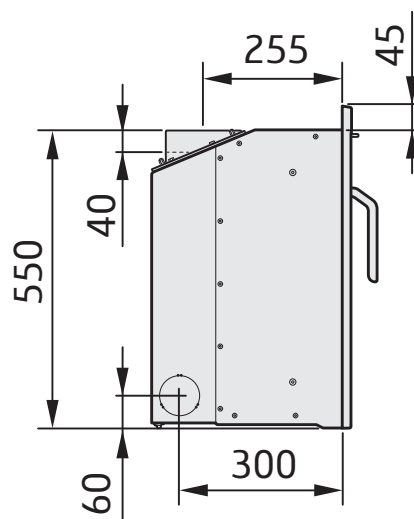

i4 Modern, 3-sidig ram

Rökuttag Ø125 mm

Rökuttag 45° bakåt