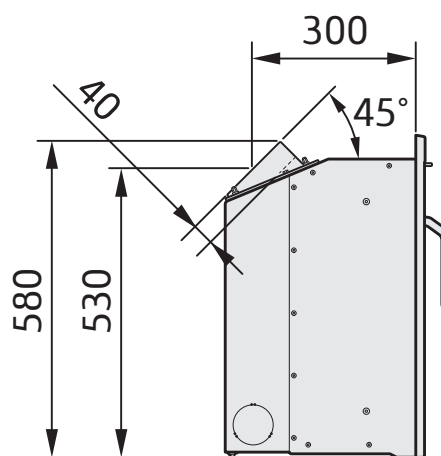

i4 Modern, 3-sidig ram

Rökuttag Ø125 mm

Rökuttag 45° bakåt