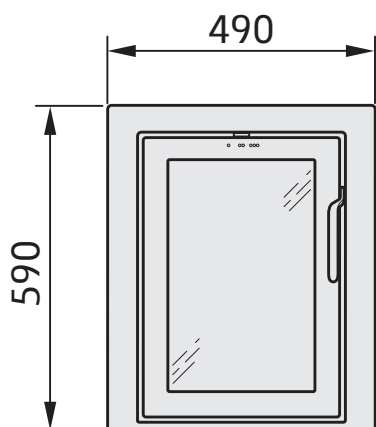

i4 Modern, 3-sidig ram

Rökuttag Ø125 mm

Rökuttag 45° bakåt