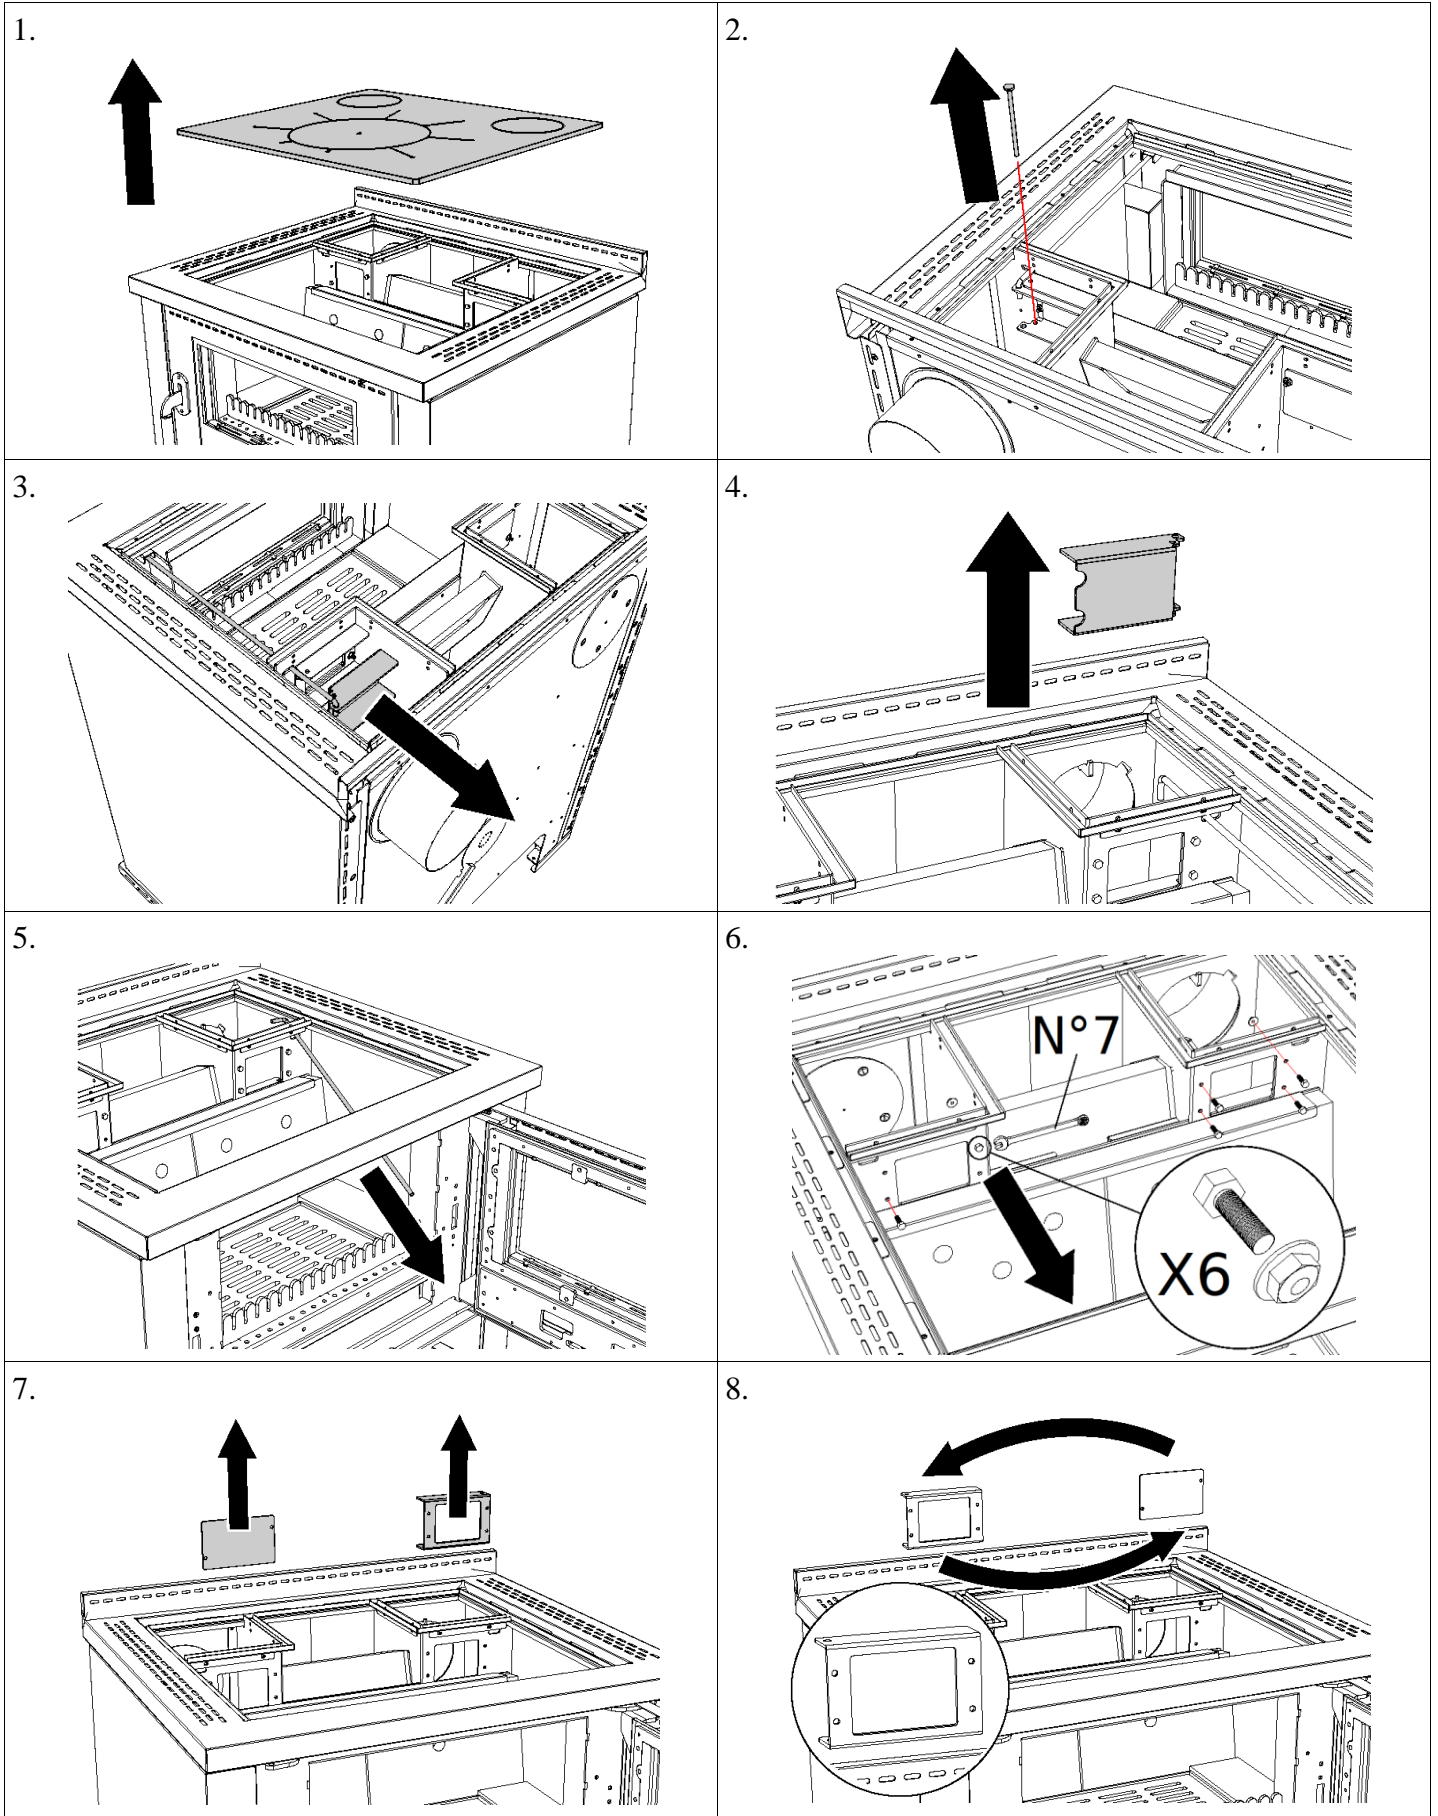

Byte av rökutgångssida för **M** serien

15/01/2024

Reversal order mounting
Montage in umgekehrter Reihenfolge

Byte av rökutgångssida för **M** serien