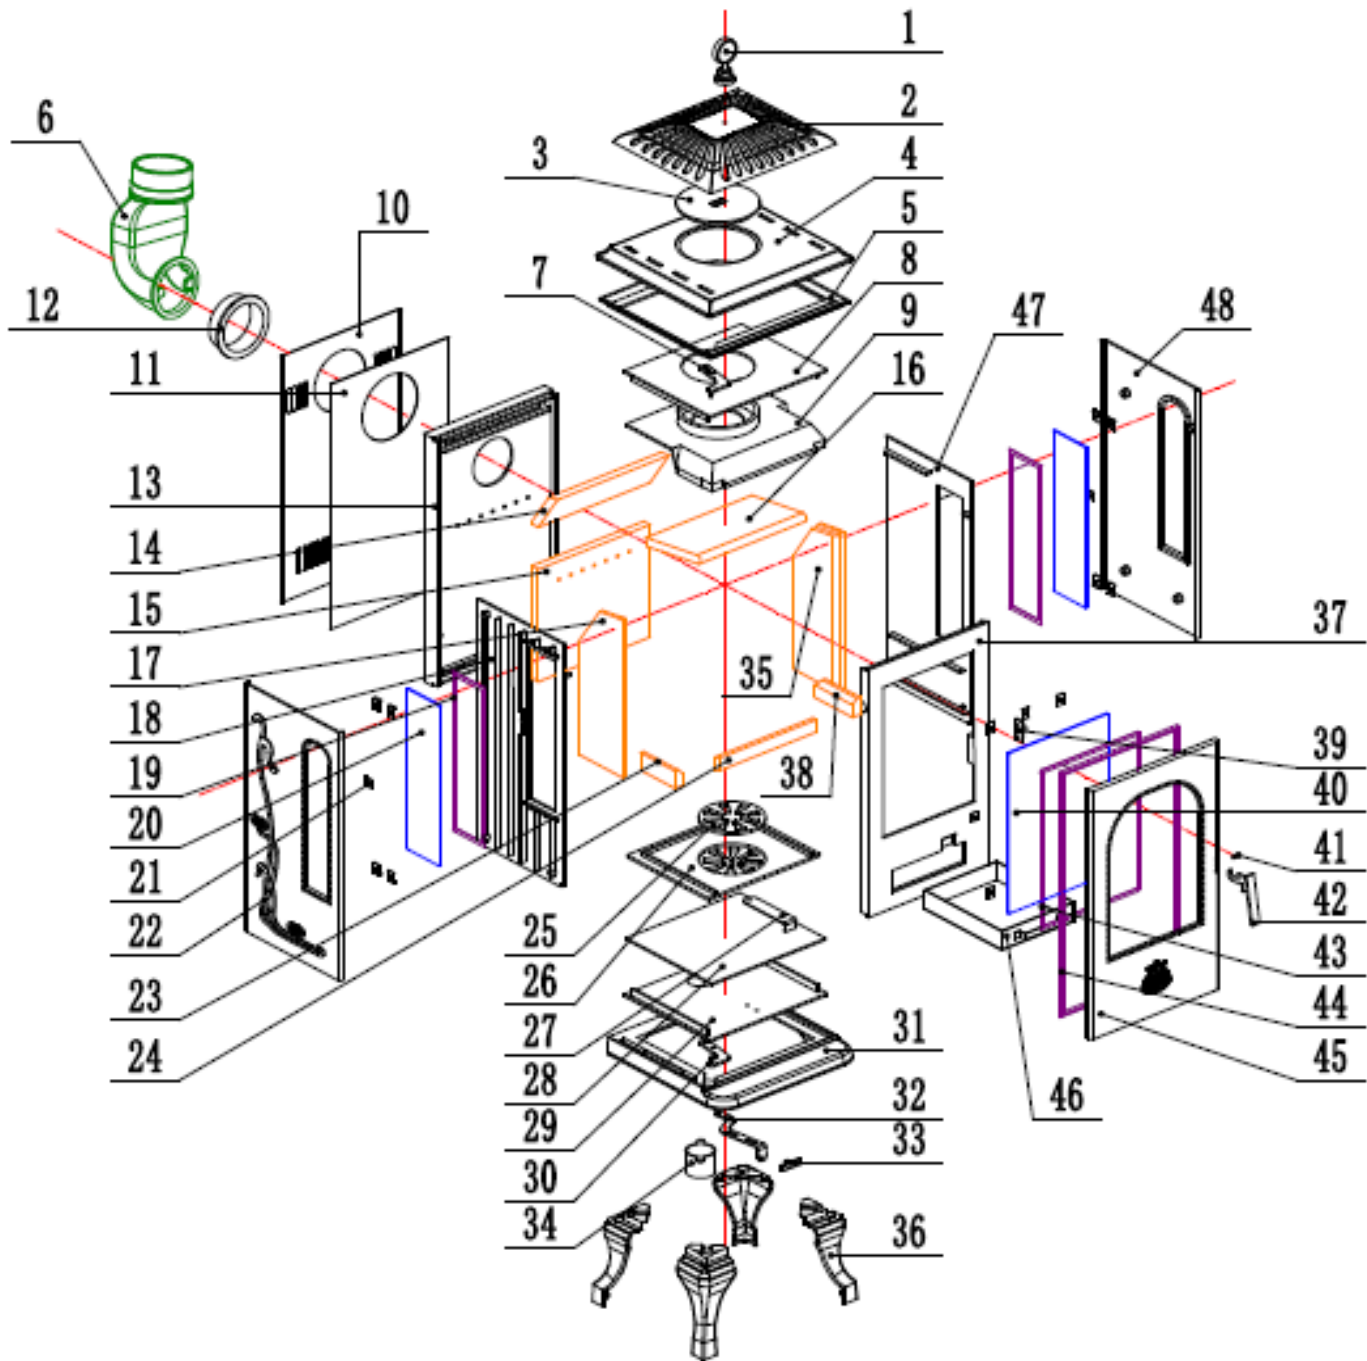

Westbo of Sweden

Victoria 125

Westbo of Sweden

Number on exploded view	Artikelnummer	Description (SWE)	Partno
1		Knopp WS V125	1005004
2		Krona V125	10050044
3		Värmeplatta V85/V85L/V125	10050045
4		Top V125	10050046
5		Övre ram V125	10050047
6	10724WS	Stos för toppanslutning V125	09100001
7		Övre gångjärn V125	10050048
8		Överdel kammare V125	10050049
9		Överdel V125	10050050
10		Yttre ryggplåt V125	10050051
11		Inre ryggplåt V125	10050052
12		Stos V85L/V125	10050053
13		Bakstycke V1125	10050054
14	10685WS	Vermiculite D V125	10050055
15	10674WS	Vermiculite A V125	09120002
16	10684WS	Vermiculite E V125	10050056
17	10679WS	Vermiculite B1 V125	10050057
18		Sida vänster inre V125	10050058
19		Tätninglist sidoglas V125	10050059
20	10671WS	Sidoglas V125	10050060
21		Clips V125	10050061
22		Sida vänster yttre V125	10050062
23	10680WS	Vermiculite C1 V125	10050063
24	10683WS	Vermiculite F V125	10050064
25	10737WS	Roster V125	10030022
26		Rosterbotten V125	10050065
27		Rosterskak V125	10050066
28		Inre botten V125	10050067
29		Yttre botten V125	10050068
30		Nedre gångjärn V125	10050069
31		Bottendel V125	10050070
32		Spjällarm V125	10050071
33		Handtag spjäll V85/V85L/V100/V125/V240	10050072
34		Tilluftsstos V125	10050073
35	10681WS	Vermiculite B2 V125	10050074
36	10760WS	Ben V125	10050075
37		Front V125	10050076

Westbo of Sweden

38	10682WS	Vermiculite C2 V125	10050077
39		Låsruhle V125	10050078
40	10705WS	Frontglas V125	30003005
41		Skruv till handtag	10050079
42		Handtag V125	10050080
43		Tätninglist frontglas V125	10050081
44		Tätninglist dörr V125	10050082
45		Dörr V100	10050083
46		Asklåda V125	30007010
47		Sida höger inre V125	10050084
48		Sida höger yttre V125	10050085
	10615WS	Vermikulitsats	