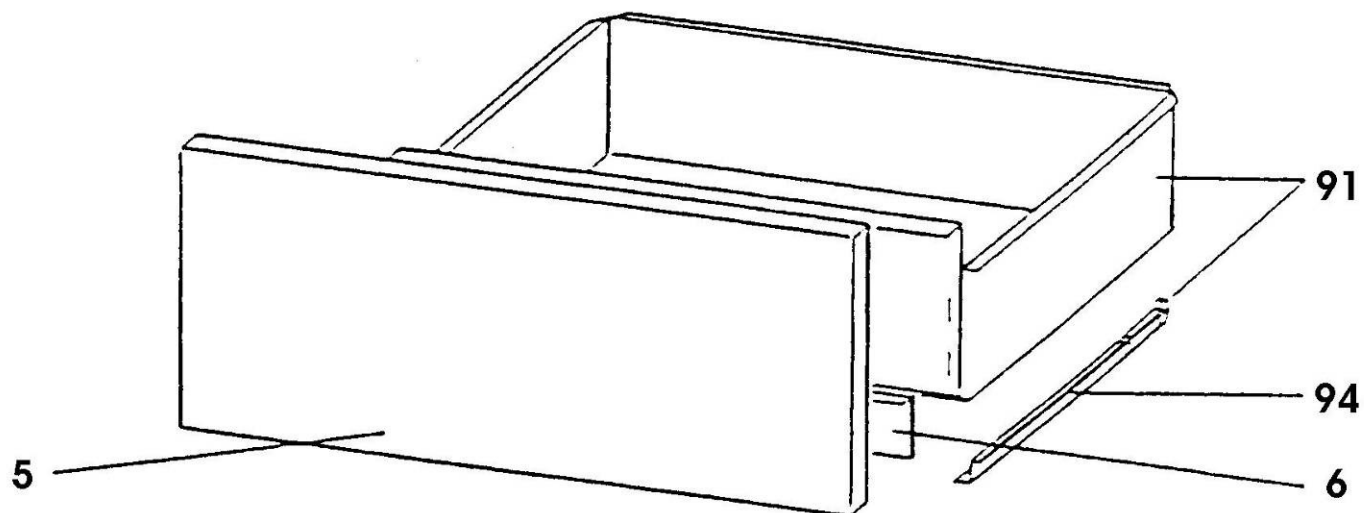

Pos.107:

111974 GRIFFLEISTE F.KOHLEWAGE 594mmRAL7021 ALA

Pos.108:

112012 ZIERPROFIL WEIß GRIFE+HERDST ROLE50M NML
 111930 ZIERPORFIL LHEMBRAUN F.GRIFFE/HERDSTANGE

108

107

116190 GRIFF-/HERDSTANGE LA550 SCHW'GRAUab01.00