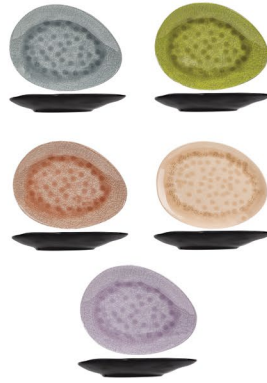

STREETFOOD GO

BOWL

5321016

16 x 5 cm · 444 ml

6 5/16" x 2" · 15 oz

Qty: 6

PLATE - OVAL

5321015