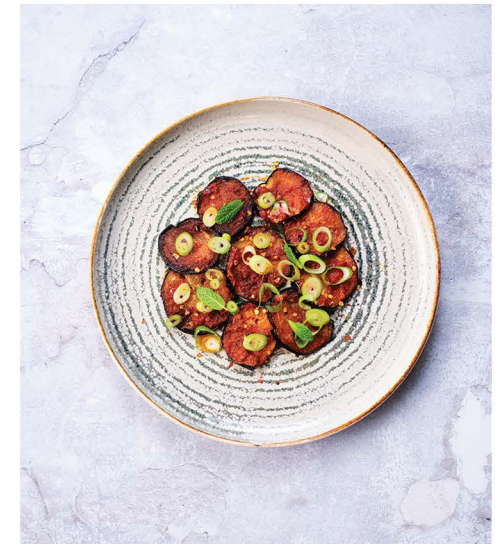

BOWL

5964015
14.5 x 6.7 cm · 611 ml
5 11/16" x 2 5/8" · 21 1/2 oz
Qty: 6

5964019
18.5 x 5 cm · 597 ml
7 1/4" x 2" · 21 oz
Qty: 6