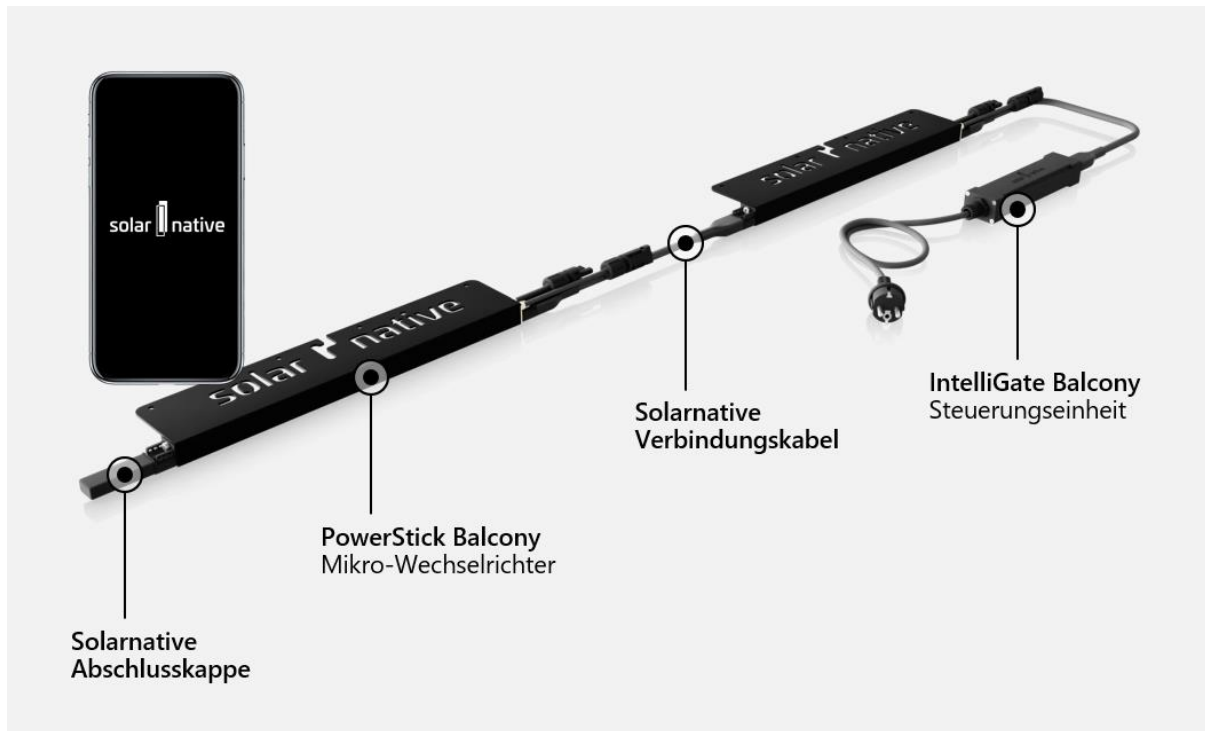

## Steuerungseinheit für Ihr PV-Balkonkraftwerk

Das Solarnative IntelliGate Balcony überwacht und steuert Ihre Balkon-PV-Anlage und stellt sicher, dass Ihr System den lokalen Vorschriften entspricht, während zugleich der Energieertrag maximiert wird.

# Aufbau PV-System Balcony

Illustration: Beispielhafter Aufbau mit zwei PV-Modulen

Hinweis: Zur besseren Veranschaulichung des Aufbaus wurden die Größenverhältnisse der Produkte verändert.

System	Solarnative Balcony-System
Max. Strom pro System	6 A
Anzahl von Wechselrichtern pro System	40, typisch: 1 bis 5 Wechselrichter. Selbstregulierendes System. Max. Einspeiseleistung gemäß lokalen Vorgaben einstellbar. Keine minimale Anzahl von Wechselrichtern.
Systemkomponenten	PowerStick Balcony, Verbindungskabel Balcony, Abschlusskappe, IntelliGate Balcony
Konnektivität	IntelliGate Balcony zu PowerStick Balcony: Powerline Kommunikation IntelliGate Balcony zu Cloud Server: Wi-Fi