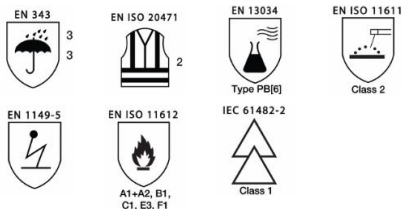

Certifikater