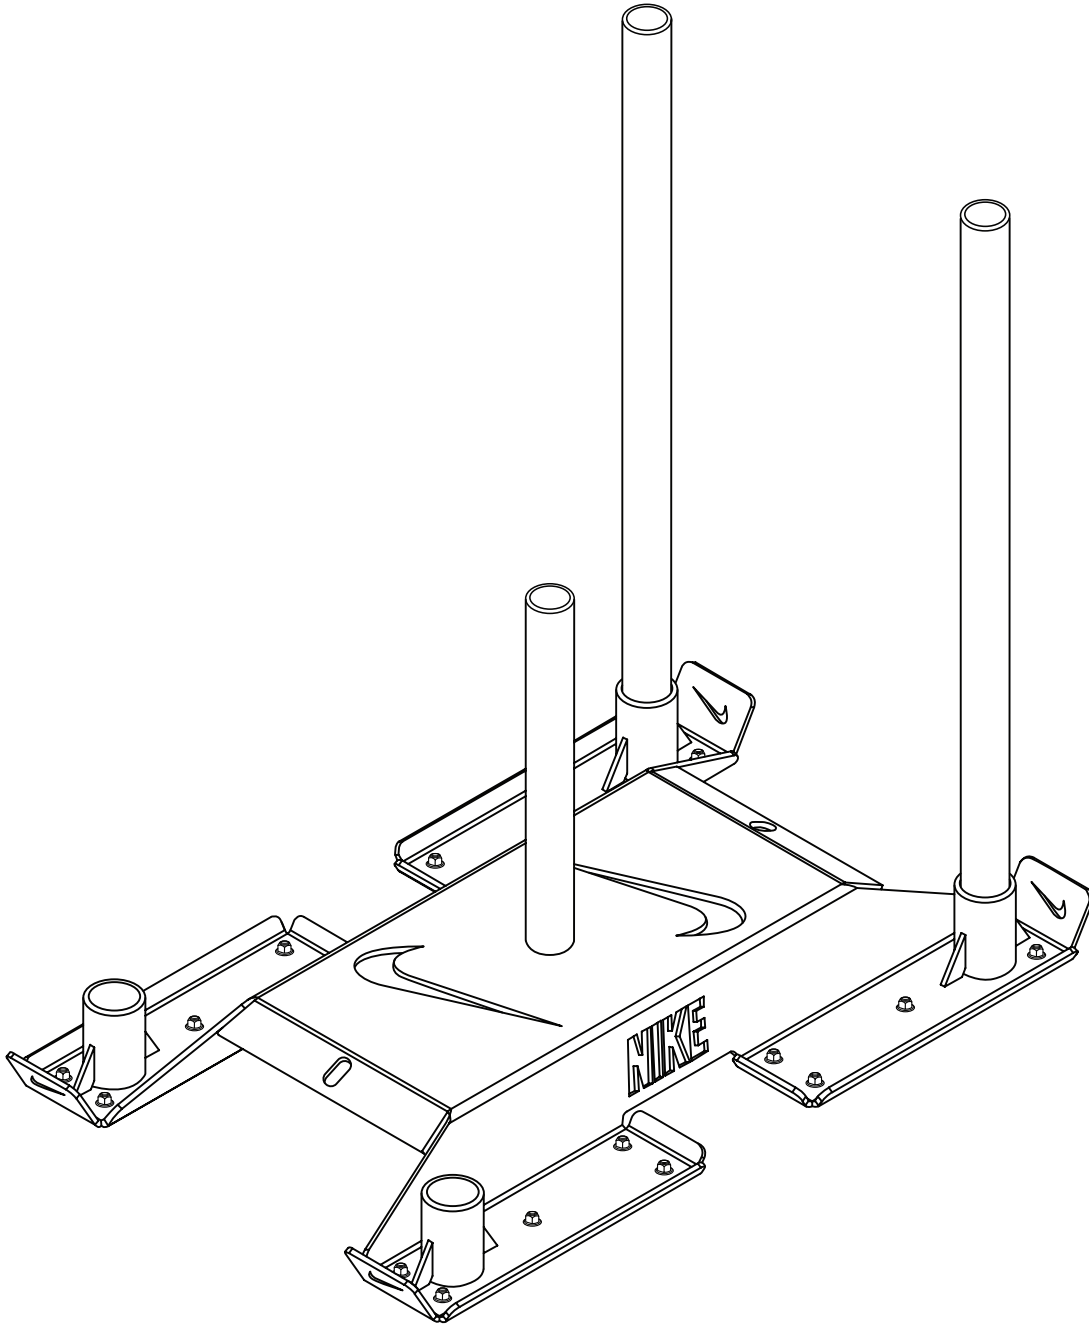

Nike Sled

Assembly Instructions

Access Instructional Guides at [NikeStrength.com](https://www.nikestrength.com)
Accédez aux guides d'enseignement sur [NikeStrength.com](https://www.nikestrength.com)
Acesse os Guias de Instrução em [NikeStrength.com](https://www.nikestrength.com)

Nike Sled. Assembly Instructions

Traîneau d'entraînement Nike. Instructions de montage /
Trenó Nike. Instruções de montagem

Included

Hex Key

Incluse. Clé hexagonale /
Incluído. Chave hexagonal

Not Included

Wrench

Non incluse. Clé /
Não incluído. Chave inglesa

Part / Pièce / Peça	Description / Description / Descrição	Size / Taille / Tamanho	Quantity / Quantité / Quantidade
1	Allen Bolt / Boulon Allen / Parafuso Allen	M12x40	1
2	Flat Washer / Rondelle plate / Arruela plana	Ø12	1
3	Split Lock Washer / Rondelle de blocage fendue / Arruela de pressão dividida	Ø12	1
4	Hex Key / Clé hexagonale / Chave hexagonal		1

Choking Hazard. Small parts - Please exercise caution if small children or pets are present.

Risque d'étouffement. Petites pièces - Veuillez faire preuve de prudence si de jeunes enfants ou des animaux domestiques sont présents. /
Risco de asfixia. Peças pequenas - Tenha cuidado na presença de crianças pequenas ou animais de estimação.