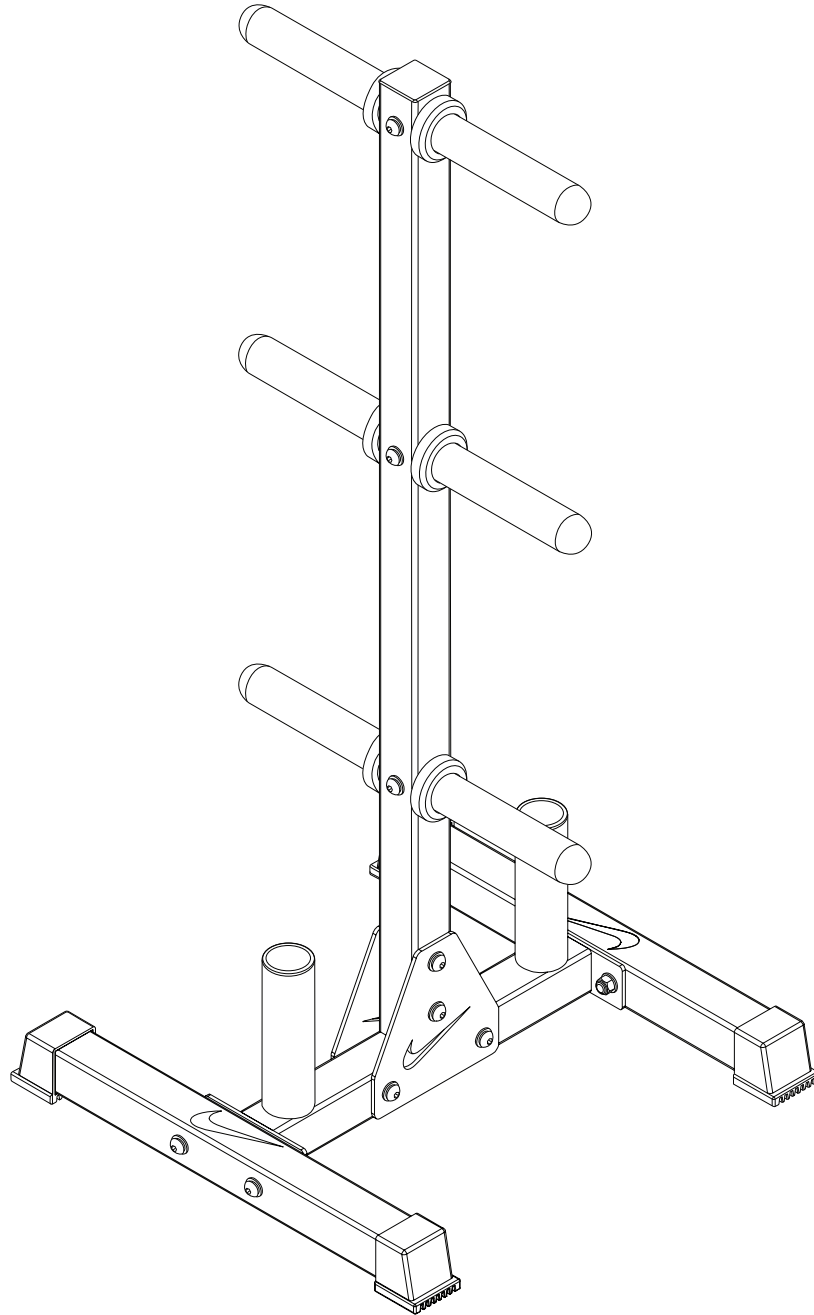

Nike Plate Tree

Assembly Instructions

Access Instructional Guides at [NikeStrength.com](https://www.nikestrength.com)
Accédez aux guides d'enseignement sur [NikeStrength.com](https://www.nikestrength.com)
Acesse os Guias de Instrução em [NikeStrength.com](https://www.nikestrength.com)

Nike Plate Tree. Assembly Instructions

Rack à disques Nike. Instructions de montage /
Suporte de anilhas Nike. Instruções de montagem

Not Included

Wrench

Non incluse. Clé /
Não incluído. Chave inglesa

Part / Pièce / Peça	Description / Description / Descrição	Size / Taille / Tamanho	Quantity / Quantité / Quantidade
1	Allen Bolt / Boulon Allen / Parafuso Allen	M12x90	4
2	Allen Bolt / Boulon Allen / Parafuso Allen	M12x80	4
3	Allen Bolt / Boulon Allen / Parafuso Allen	M12x30	3
4	Hex Lock Nut / Contre-écrou hexagonal / Porca sextavada	M12	8
5	Flat Washer / Rondelle plate / Arruela plana	Ø12	19
6	Split Lock Washer / Rondelle de blocage fendue / Arruela de pressão dividida	Ø12	3
7	Rubber Damper / Amortisseur en caoutchouc / Amortecedor de borracha	Ø50	6

Choking Hazard. Small parts - Please exercise caution if small children or pets are present.

Risque d'étouffement. Petites pièces – Veuillez faire preuve de prudence si de jeunes enfants ou des animaux domestiques sont présents. /
Risco de asfixia. Peças pequenas – Tenha cuidado na presença de crianças pequenas ou animais de estimação.