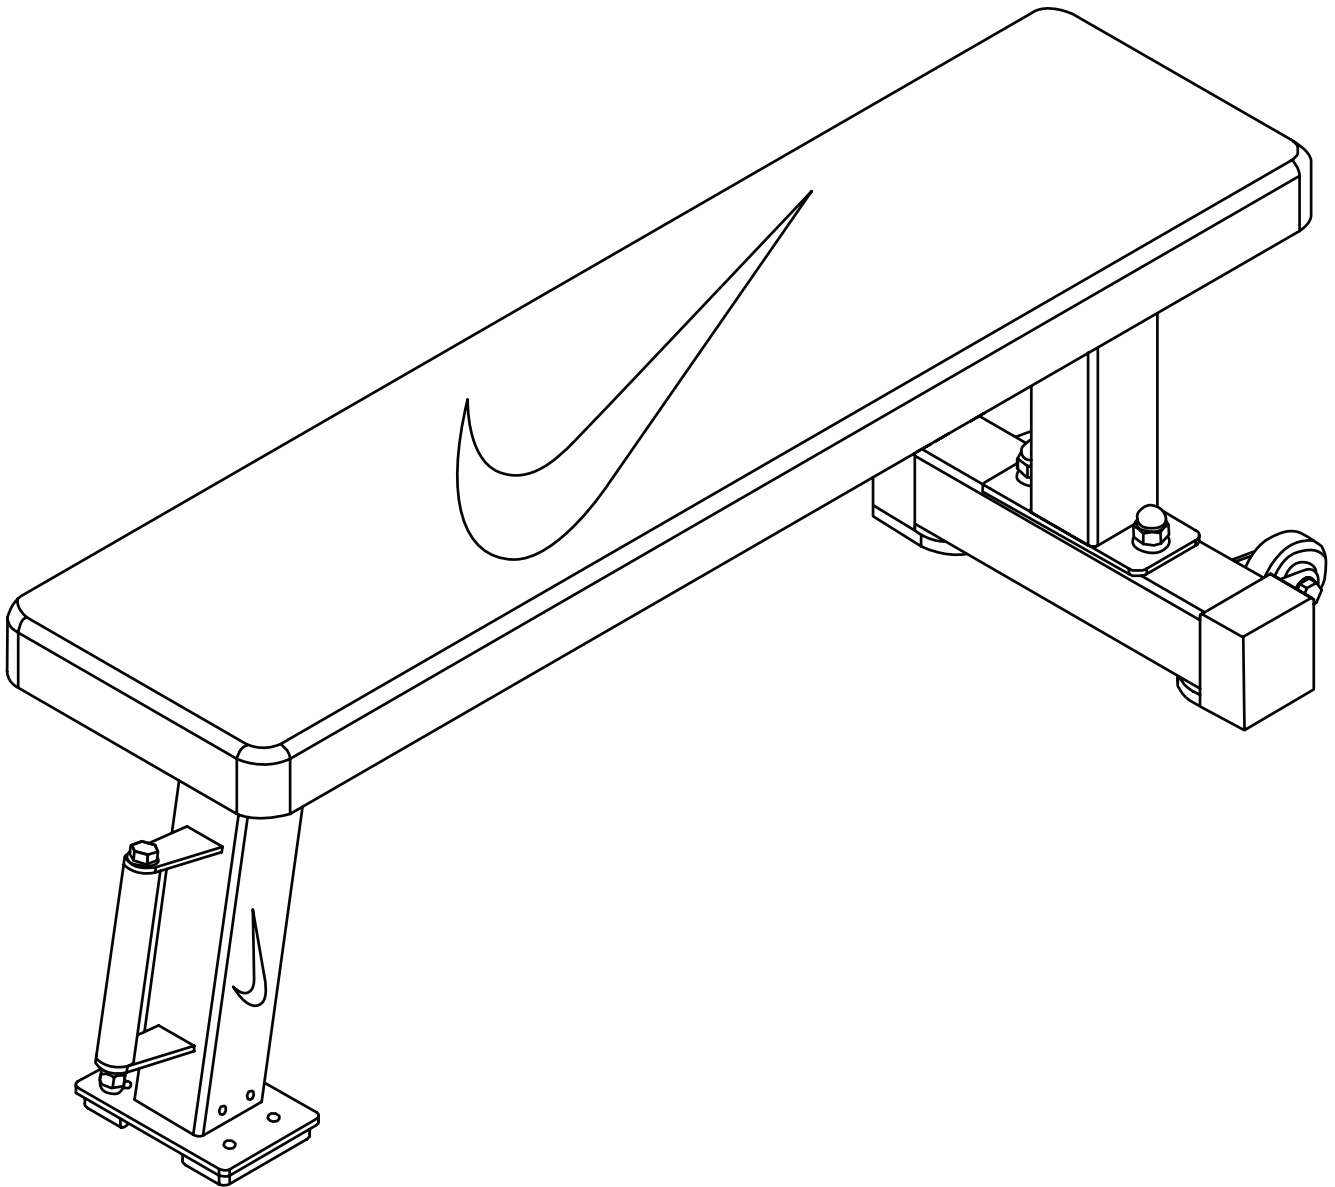

# Nike Rolling Weight Bench

Assembly Instructions

Access Instructional Guides at [NikeStrength.com](https://www.nikestrength.com)  
Accédez aux guides d'enseignement sur [NikeStrength.com](https://www.nikestrength.com)  
Acesse os Guias de Instrução em [NikeStrength.com](https://www.nikestrength.com)

**Nike Roller Bench. Assembly Instructions**

Banc à roulettes Nike. Instructions de montage /  
Banco com rodízios Nike. Instruções de montagem

**Not Included**

Hex Key, Wrench

Non incluse. Clé hexagonale, Clé /  
Não incluído. Chave hexagonal, Chave inglesa

Part / Pièce / Peça	Description / Description / Descrição	Size / Taille / Tamanho	Quantity / Quantité / Quantidade
1	 <b>Carriage Bolt</b> / Écrou du chariot / Parafuso de carro	<b>M16x110</b>	<b>2</b>
2	 <b>Flat Washer</b> / Rondelle plate / Arruela plana	<b>Ø16</b>	<b>2</b>
3	 <b>Split Lock Washer</b> / Rondelle de blocage fendue / Arruela de pressão dividida	<b>Ø16</b>	<b>2</b>
4	 <b>Hex Lock Nut</b> / Contre-écrou hexagonal / Porca sextavada	<b>M16</b>	<b>2</b>
5	 <b>Allen Bolt</b> / Boulon Allen / Parafuso Allen	<b>M10x30</b>	<b>4</b>
6	 <b>Flat Washer</b> / Rondelle plate / Arruela plana	<b>Ø10</b>	<b>4</b>
7	 <b>Split Lock Washer</b> / Rondelle de blocage fendue / Arruela de pressão dividida	<b>Ø10</b>	<b>4</b>