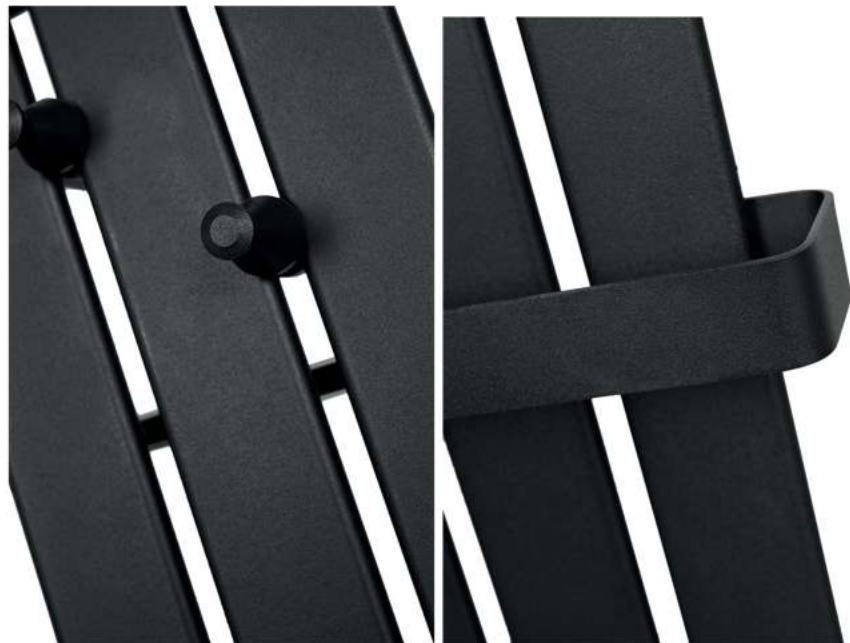

Всички наши продукти притежават 10 години гаранция.

Дизайнерски
Алуминиеви
Лири за баня

Libra

Oval Delux

Fusion

Stilo

OVAL V

Classic