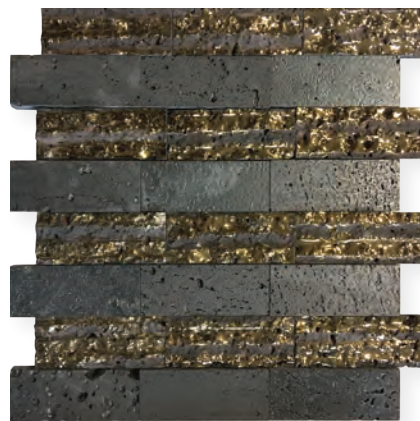

MAMGRIHERM - MAMIC GRIGIO MATT  
HERRINGBONE 20X100

**NATURAL STONE LAVA 304X304**

NATSTOLAV15158 - NATURAL STONE LAVA  
15X15X8

**NATURAL STONE LAVA 300X350**

NATSTOLAVIRR2050 - NATURAL STONE LAVA  
IRREGULAR 20X50/100X12