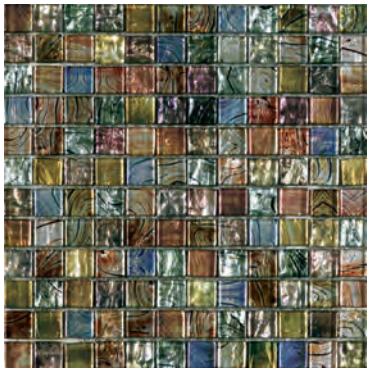

# DECORATORS

ANDY 281X281  
186743

AQUARIUS 298X298  
187398

ARCADIA 298X300  
187541

ARGUS 299X299  
186918

ASTON 306X603  
186482

BLUE 303X340  
187124

BRONZO 298X298  
187120