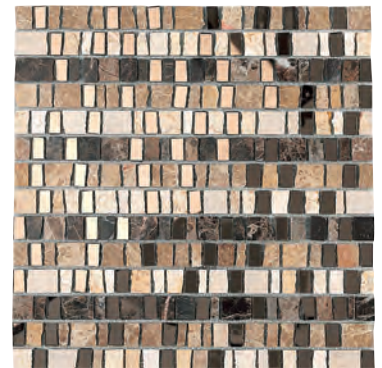

LUXOR 300X305
186725