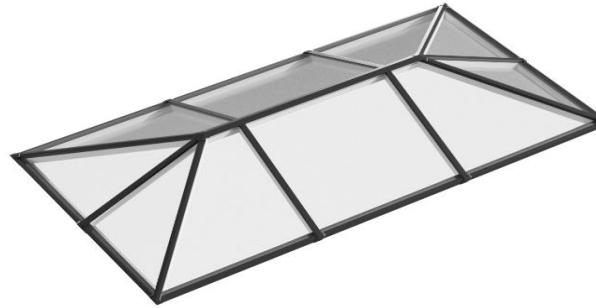

STYLE 7

S1 Aluminium Lantern

Sizes Available

Not Available

Available

		Length - mm													
		2400	2600	2800	3000	3200	3400	3600	3800	4000	4200	4400	4600	4800	5000
W i d t h - m m	1400	Available	Available	Available	Available	Available	Available	Available	Available	Available	Available	Available	Available	Available	Available
	1600	Available	Available	Available	Available	Available	Available	Available	Available	Available	Available	Available	Available	Available	Available
	1800	Not Available	Available	Available	Available	Available	Available	Available	Available	Available	Available	Available	Available	Available	Available
	2000	Not Available		Available	Available	Available	Available	Available	Available	Available	Available	Available	Available	Available	Available
	2200	Not Available			Available	Available	Available	Available	Available	Available	Available	Available	Available	Available	Available
	2400	Not Available				Available	Available	Available	Available	Available	Available	Available	Available	Available	Available
	2600	Not Available					Available	Available	Available	Available	Available	Available	Available	Available	Available
	2800	Not Available						Available	Available	Available	Available	Available	Available	Available	Available
	3000	Not Available							Available	Available	Available	Available	Available	Available	Available
	3200	Not Available								Available	Available	Available	Available	Available	Available