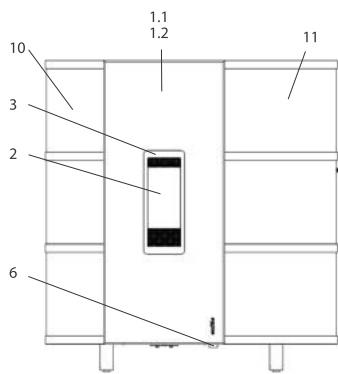

## ixpower® e8 (P100A) air+

lfd.-Nr.	Bezeichnung / Ersatzteil	Art.-Nr.
1.1	Vortür (Schiebetür) komplett	052 286
1.2	Dekorglas Vortür	052 255
2	Feuerraumtürglas	052 251
3.1	Runddichtschnur für Feuerraumtürglas (Ø = 4,0 mm; L = 1 m) Dichtungs-Set mit 1,0 m	000 888
3.2	Hohldichtung für Glashalter (ø = 6,00 mm; L = 0,7 m) Dichtungs-Set mit 3,0 m	000 897
4	Runddichtschnur Feuerraumtür; (Ø 12,0 mm; L = 1,2 m) Dichtungs-Set mit 3,0 m	000 892
5	Auszugschiene für Schiebetüre (oben)	052 287
6	Winkel für Führungsschlitten unten	052 288
7	Führungsschlitten (unten)	052 289
8	Führungsleiste (unten)	052 290
9	Federschnapper für Pelletbehälterdeckel	052 291
10	Seitenverkleidung links	052 292
11	Seitenverkleidung rechts	052 378
12	Deckelblech	052 361
13	Stahllamelle Silber für Deckel	052 362
14	Einleger	052 363
15	Pelletbehälterdeckel	052 364
16	Serviceklappe	052 365
17	Rückwand	052 366
18	Touch Bedienboard	052 275
19.1	Hauptplatine HP-S5 – 6 kW	050 118
19.2	Hauptplatine HP-S5 – 5 kW	052 283
20.1	Remote Interface	052 256
20.2	Anschlusskabel Hauptplatine – Remote Interface	052 276
20.3	Anschlusskabel Touch Bedienboard – Remote Interface	052 277
21	Stellfuß	052 367
22	Netzkabel	095 522
23.1	Hauptschalter	052 368
23.2	Schlüssel für Hauptschalter	052 369
24.1	Seriell Anschlusskabel D-SUB Buchse 9 pol.	052 279
24.2	Adapter SUB-D / DB-9 Stecker	052 278
25.1	Lüftermotor S5-1	050 963
25.2	Dichtung für Lüftermotor	095 021
26.1	Schneckenmotor	095 298
26.2	Kabel für Schneckenmotor	052 271
27	Rauchgasfühler NiCrNi	050 170
28	PT-1000 Fühler (Pelletrutsche)	095 297
29	Brennraumrichter	052 262
30.1	Revisionsdeckel, unten	052 370
30.2	Runddichtschnur für Revisionsdeckel unten (Ø = 8,0 mm; L = 1,4 m) Dichtungs-Set mit 3,0 m	000 890
31	Gussbrennertopf	052 261
32	Schwenkrost	052 371
33.1	Schwenkrostmotor	050 124
33.2	Kabel für Schwenkrostmotor Länge 0,85 m	052 274
34.1	Zündelement Z7 komplett mit Zündpatrone ZP7	051 951
34.2	Zündpatrone ZP7	051 952
34.3	Dichtung für Zündelement "Ixpower" / ""Ixbase"	052 171