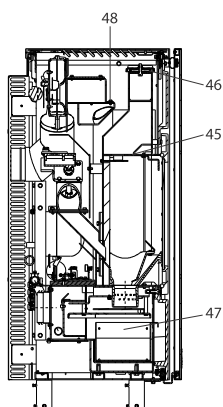

ixpower® e8 (P100A) air+

Ifd.-Nr.	Bezeichnung / Ersatzteil	Art.-Nr.
34.4	Zündkabel Länge 1,0 m	052 270
35	Schlauch, Zündluftzufuhr, Länge 0,8 m	050 073
36.1	Luftmengensensor LMS-4	095 384
36.2	Kabel für Luftmengensensor Länge 1,5 m	052 269
37	Füllstandsmelder	050 132
38.1	STB 95 °C (Sicherheitstemperaturbegrenzer)	095 116
38.2	Kabel STB & Sicherungshalter	052 268
39.1	Sicherungshalter mit Feinsicherung 2 A	052 372
39.2	Sicherung 2 A	052 373
40.1	Sicherungshalter mit Feinsicherung 5 A	095 322
40.2	Sicherung 5 A	052 374
41	Mikroschalter inkl. Kabel 1 m (Pelletbehälterdeckel; Feuerraumtüre, Ascheladetüre, 2 x Schwenkrostmotor)	050 140
42	Kabel für Mikroschalter 2x in Reihe geschaltet	052 272
43	Schamotte hinten	052 281
44	Schamotte links/rechts	052 282
45	Umlenkplatte oben	052 375
46	Runddichtschnur für Gussdeckel (Ø = 8,0 mm; L = 1,4 m) Dichtungs-Set mit 3,0 m	000 890
47	Aschelade	052 376
48	Deckeldichtung Rauchgaszug	052 377
49	Förderschnecke	052 264
50	Bronzelager groß für Förderschnecke (unten/oben)	095 049
51	Dichtung 100 (Rauchrohrbogen am Gebläse)	000 928
	o. Abb. Batterie 100 Ah ixpower	052 331
	o. Abb. Ladegerät ixpower	052 332
	o. Abb. Sinus-Wechselrichter ixpower	052 333
	o. Abb. Umschaltrelais ixpower (Relais + Sockel + Sicherungsclip)	052 334
	o. Abb. Netzkabel mit abgewinkeltem Stecker grau	052 335
	o. Abb. Netzkabel schwarz	095 522
	o. Abb. Steckdose Unterputz-Steckdoseneinsatz	052 336
	o. Abb. Abdeckrahmen für Steckdose 2fach	052 338
	o. Abb. Batterietrennschalter	052 339
	o. Abb. Sicherungshalter Sinus Live SH-100 Glassicherungshalter	052 340
	o. Abb. Hochleistungs-Sicherung 60A	052 341
	o. Abb. Kabel eReserve - Plus 2	052 342
	o. Abb. Kabel Rückmeldeleitung eReserve	052 344
	o. Abb. Kabel eReserve - Plus 1	052 345
	o. Abb. Kabel eReserve - Plus 3	052 346
	o. Abb. Kabel eReserve - Minus	052 347
	o. Abb. Kabel Schutzleiter Wechselrichter	052 348
	o. Abb. Kabel Schutzleiter Steckdose	052 349
	o. Abb. Kabel Schutzleiter Gehäuse eReserve	052 350
	o. Abb. Kabel Montage eReserve	052 351
	o. Abb. Kabel Montage Feinsicherung	052 352
	o. Abb. Funk-Temperatursensor	052 273
	o. Abb. Designergriff Snake	098 241
	o. Abb. Drahtbürste (Brennertopf und Rost) Länge 0,4 m Ø 75 mm	050 182
	o. Abb. Nylonbürste (Länge = 1,0 m)	095 121
	o. Abb. "Lack nur für Grundkörper (nicht für beschichtete Verkleidungsteile) Ofenlack-Spray 05, schwarz (150 ml Dose) senotherm UHT"	000 948