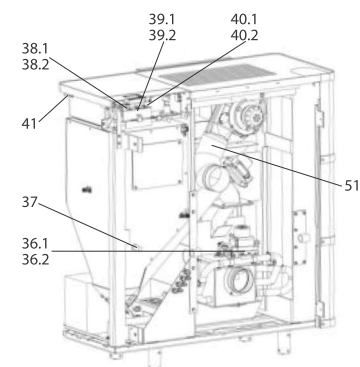

ixpower® e8 (P100A) air+

Ifd.-Nr.	Bezeichnung / Ersatzteil	Art.-Nr.
34.4	Zündkabel Länge 1,0 m	052 270
35	Schlauch, Zündluftzufuhr, Länge 0,8 m	050 073
36.1	Luftmengensensor LMS-4	095 384
36.2	Kabel für Luftmengensensor Länge 1,5 m	052 269
37	Füllstandsmelder	050 132
38.1	STB 95 °C (Sicherheitstemperaturbegrenzer)	095 116
38.2	Kabel STB & Sicherungshalter	052 268
39.1	Sicherungshalter mit Feinsicherung 2 A	052 372
39.2	Sicherung 2 A	052 373
40.1	Sicherungshalter mit Feinsicherung 5 A	095 322
40.2	Sicherung 5 A	052 374
41	Mikroschalter inkl. Kabel 1 m (Pelletbehälterdeckel; Feuerraumtüre, Ascheladetüre, 2 x Schwenkrostmotor)	050 140
42	Kabel für Mikroschalter 2x in Reihe geschaltet	052 272
43	Schamotte hinten	052 281
44	Schamotte links/rechts	052 282
45	Umlenkplatte oben	052 375
46	Runddichtschnur für Gussdeckel (Ø = 8,0 mm; L = 1,4 m) Dichtungs-Set mit 3,0 m	000 890
47	Aschelade	052 376
48	Deckeldichtung Rauchgaszug	052 377
49	Förderschnecke	052 264
50	Bronzelager groß für Förderschnecke (unten/oben)	095 049
51	Dichtung 100 (Rauchrohrbogen am Gebläse)	000 928
	o. Abb. Batterie 100 Ah ixpower	052 331
	o. Abb. Ladegerät ixpower	052 332
	o. Abb. Sinus-Wechselrichter ixpower	052 333
	o. Abb. Umschaltrelais ixpower (Relais + Sockel + Sicherungsclip)	052 334
	o. Abb. Netzkabel mit abgewinkeltem Stecker grau	052 335
	o. Abb. Netzkabel schwarz	095 522
	o. Abb. Steckdose Unterputz-Steckdoseneinsatz	052 336
	o. Abb. Abdeckrahmen für Steckdose 2fach	052 338
	o. Abb. Batterietrennschalter	052 339
	o. Abb. Sicherungshalter Sinus Live SH-100 Glassicherungshalter	052 340
	o. Abb. Hochleistungs-Sicherung 60A	052 341
	o. Abb. Kabel eReserve - Plus 2	052 342
	o. Abb. Kabel Rückmeldeleitung eReserve	052 344
	o. Abb. Kabel eReserve - Plus 1	052 345
	o. Abb. Kabel eReserve - Plus 3	052 346
	o. Abb. Kabel eReserve - Minus	052 347
	o. Abb. Kabel Schutzleiter Wechselrichter	052 348
	o. Abb. Kabel Schutzleiter Steckdose	052 349
	o. Abb. Kabel Schutzleiter Gehäuse eReserve	052 350
	o. Abb. Kabel Montage eReserve	052 351
	o. Abb. Kabel Montage Feinsicherung	052 352
	o. Abb. Funk-Temperatursensor	052 273
	o. Abb. Designergriff Snake	098 241
	o. Abb. Drahtbürste (Brennertopf und Rost) Länge 0,4 m Ø 75 mm	050 182
	o. Abb. Nylonbürste (Länge = 1,0 m)	095 121
	o. Abb. "Lack nur für Grundkörper (nicht für beschichtete Verkleidungsteile) Ofenlack-Spray 05, schwarz (150 ml Dose) senotherm UHT"	000 948