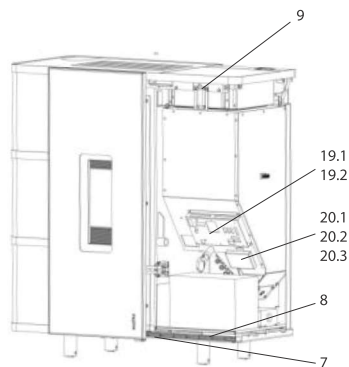

## ixpower® e8 (P100A) air+

lfd.-Nr.	Bezeichnung / Ersatzteil	Art.-Nr.
1.1	Vortür (Schiebetür) komplett	052 286
1.2	Dekorglas Vortür	052 255
2	Feuerraumtürglas	052 251
3.1	Runddichtschnur für Feuerraumtürglas (Ø = 4,0 mm; L = 1 m) Dichtungs-Set mit 1,0 m	000 888
3.2	Hohldichtung für Glashalter (ø = 6,00 mm; L = 0,7 m) Dichtungs-Set mit 3,0 m	000 897
4	Runddichtschnur Feuerraumtür; (Ø 12,0 mm; L = 1,2 m) Dichtungs-Set mit 3,0 m	000 892
5	Auszugschiene für Schiebetüre (oben)	052 287
6	Winkel für Führungsschlitten unten	052 288
7	Führungsschlitten (unten)	052 289
8	Führungsleiste (unten)	052 290
9	Federschnapper für Pelletbehälterdeckel	052 291
10	Seitenverkleidung links	052 292
11	Seitenverkleidung rechts	052 378
12	Deckelblech	052 361
13	Stahllamelle Silber für Deckel	052 362
14	Einleger	052 363
15	Pelletbehälterdeckel	052 364
16	Serviceklappe	052 365
17	Rückwand	052 366
18	Touch Bedienboard	052 275
19.1	Hauptplatine HP-S5 – 6 kW	050 118
19.2	Hauptplatine HP-S5 – 5 kW	052 283
20.1	Remote Interface	052 256
20.2	Anschlusskabel Hauptplatine – Remote Interface	052 276
20.3	Anschlusskabel Touch Bedienboard – Remote Interface	052 277
21	Stellfuß	052 367
22	Netzkabel	095 522
23.1	Hauptschalter	052 368
23.2	Schlüssel für Hauptschalter	052 369
24.1	Seriell Anschlusskabel D-SUB Buchse 9 pol.	052 279
24.2	Adapter SUB-D / DB-9 Stecker	052 278
25.1	Lüftermotor S5-1	050 963
25.2	Dichtung für Lüftermotor	095 021
26.1	Schneckenmotor	095 298
26.2	Kabel für Schneckenmotor	052 271
27	Rauchgasfühler NiCrNi	050 170
28	PT-1000 Fühler (Pelletrutsche)	095 297
29	Brennraumrichter	052 262
30.1	Revisionsdeckel, unten	052 370
30.2	Runddichtschnur für Revisionsdeckel unten (Ø = 8,0 mm; L = 1,4 m) Dichtungs-Set mit 3,0 m	000 890
31	Gussbrennertopf	052 261
32	Schwenkrost	052 371
33.1	Schwenkrostmotor	050 124
33.2	Kabel für Schwenkrostmotor Länge 0,85 m	052 274
34.1	Zündelement Z7 komplett mit Zündpatrone ZP7	051 951
34.2	Zündpatrone ZP7	051 952
34.3	Dichtung für Zündelement "Ixpower" / ""Ixbase"	052 171