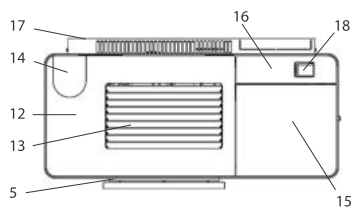

## ixpower® e8 (P100A) air+

lfd.-Nr.	Bezeichnung / Ersatzteil	Art.-Nr.
1.1	Vortür (Schiebetür) komplett	052 286
1.2	Dekorglas Vortür	052 255
2	Feuerraumtürglas	052 251
3.1	Runddichtschnur für Feuerraumtürglas (Ø = 4,0 mm; L = 1 m) Dichtungs-Set mit 1,0 m	000 888
3.2	Hohldichtung für Glashalter (ø = 6,00 mm; L = 0,7 m) Dichtungs-Set mit 3,0 m	000 897
4	Runddichtschnur Feuerraumtür; (Ø 12,0 mm; L = 1,2 m) Dichtungs-Set mit 3,0 m	000 892
5	Auszugschiene für Schiebetüre (oben)	052 287
6	Winkel für Führungsschlitten unten	052 288
7	Führungsschlitten (unten)	052 289
8	Führungsleiste (unten)	052 290
9	Federschnapper für Pelletbehälterdeckel	052 291
10	Seitenverkleidung links	052 292
11	Seitenverkleidung rechts	052 378
12	Deckelblech	052 361
13	Stahllamelle Silber für Deckel	052 362
14	Einleger	052 363
15	Pelletbehälterdeckel	052 364
16	Serviceklappe	052 365
17	Rückwand	052 366
18	Touch Bedienboard	052 275
19.1	Hauptplatine HP-S5 – 6 kW	050 118
19.2	Hauptplatine HP-S5 – 5 kW	052 283
20.1	Remote Interface	052 256
20.2	Anschlusskabel Hauptplatine – Remote Interface	052 276
20.3	Anschlusskabel Touch Bedienboard – Remote Interface	052 277
21	Stellfuß	052 367
22	Netzkabel	095 522
23.1	Hauptschalter	052 368
23.2	Schlüssel für Hauptschalter	052 369
24.1	Seriell Anschlusskabel D-SUB Buchse 9 pol.	052 279
24.2	Adapter SUB-D / DB-9 Stecker	052 278
25.1	Lüftermotor S5-1	050 963
25.2	Dichtung für Lüftermotor	095 021
26.1	Schneckenmotor	095 298
26.2	Kabel für Schneckenmotor	052 271
27	Rauchgasfühler NiCrNi	050 170
28	PT-1000 Fühler (Pelletrutsche)	095 297
29	Brennraumrichter	052 262
30.1	Revisionsdeckel, unten	052 370
30.2	Runddichtschnur für Revisionsdeckel unten (Ø = 8,0 mm; L = 1,4 m) Dichtungs-Set mit 3,0 m	000 890
31	Gussbrennertopf	052 261
32	Schwenkrost	052 371
33.1	Schwenkrostmotor	050 124
33.2	Kabel für Schwenkrostmotor Länge 0,85 m	052 274
34.1	Zündelement Z7 komplett mit Zündpatrone ZP7	051 951
34.2	Zündpatrone ZP7	051 952
34.3	Dichtung für Zündelement "Ixpower" / ""Ixbase"	052 171