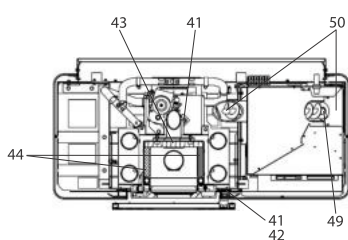

ixpower® e8 (P100A) air+

Ifd.-Nr.	Bezeichnung / Ersatzteil	Art.-Nr.
34.4	Zündkabel Länge 1,0 m	052 270
35	Schlauch, Zündluftzufuhr, Länge 0,8 m	050 073
36.1	Luftmengensensor LMS-4	095 384
36.2	Kabel für Luftmengensensor Länge 1,5 m	052 269
37	Füllstandsmelder	050 132
38.1	STB 95 °C (Sicherheitstemperaturbegrenzer)	095 116
38.2	Kabel STB & Sicherungshalter	052 268
39.1	Sicherungshalter mit Feinsicherung 2 A	052 372
39.2	Sicherung 2 A	052 373
40.1	Sicherungshalter mit Feinsicherung 5 A	095 322
40.2	Sicherung 5 A	052 374
41	Mikroschalter inkl. Kabel 1 m (Pelletbehälterdeckel; Feuerraumtüre, Ascheladetüre, 2 x Schwenkrostmotor)	050 140
42	Kabel für Mikroschalter 2x in Reihe geschaltet	052 272
43	Schamotte hinten	052 281
44	Schamotte links/rechts	052 282
45	Umlenkplatte oben	052 375
46	Runddichtschnur für Gussdeckel (Ø = 8,0 mm; L = 1,4 m) Dichtungs-Set mit 3,0 m	000 890
47	Aschelade	052 376
48	Deckeldichtung Rauchgaszug	052 377
49	Förderschnecke	052 264
50	Bronzelager groß für Förderschnecke (unten/oben)	095 049
51	Dichtung 100 (Rauchrohrbogen am Gebläse)	000 928
	o. Abb. Batterie 100 Ah ixpower	052 331
	o. Abb. Ladegerät ixpower	052 332
	o. Abb. Sinus-Wechselrichter ixpower	052 333
	o. Abb. Umschaltrelais ixpower (Relais + Sockel + Sicherungsclip)	052 334
	o. Abb. Netzkabel mit abgewinkeltem Stecker grau	052 335
	o. Abb. Netzkabel schwarz	095 522
	o. Abb. Steckdose Unterputz-Steckdoseneinsatz	052 336
	o. Abb. Abdeckrahmen für Steckdose 2fach	052 338
	o. Abb. Batterietrennschalter	052 339
	o. Abb. Sicherungshalter Sinus Live SH-100 Glassicherungshalter	052 340
	o. Abb. Hochleistungs-Sicherung 60A	052 341
	o. Abb. Kabel eReserve - Plus 2	052 342
	o. Abb. Kabel Rückmeldeleitung eReserve	052 344
	o. Abb. Kabel eReserve - Plus 1	052 345
	o. Abb. Kabel eReserve - Plus 3	052 346
	o. Abb. Kabel eReserve - Minus	052 347
	o. Abb. Kabel Schutzleiter Wechselrichter	052 348
	o. Abb. Kabel Schutzleiter Steckdose	052 349
	o. Abb. Kabel Schutzleiter Gehäuse eReserve	052 350
	o. Abb. Kabel Montage eReserve	052 351
	o. Abb. Kabel Montage Feinsicherung	052 352
	o. Abb. Funk-Temperatursensor	052 273
	o. Abb. Designergriff Snake	098 241
	o. Abb. Drahtbürste (Brennertopf und Rost) Länge 0,4 m Ø 75 mm	050 182
	o. Abb. Nylonbürste (Länge = 1,0 m)	095 121
	o. Abb. "Lack nur für Grundkörper (nicht für beschichtete Verkleidungsteile) Ofenlack-Spray 05, schwarz (150 ml Dose) senotherm UHT"	000 948