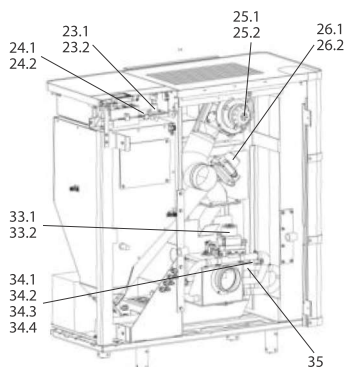

## ixpower® e8 (P100A) air+

lfd.-Nr.	Bezeichnung / Ersatzteil	Art.-Nr.
1.1	Vortür (Schiebetür) komplett	052 286
1.2	Dekorglas Vortür	052 255
2	Feuerraumtürglas	052 251
3.1	Runddichtschnur für Feuerraumtürglas (Ø = 4,0 mm; L = 1 m) Dichtungs-Set mit 1,0 m	000 888
3.2	Hohldichtung für Glashalter (ø = 6,00 mm; L = 0,7 m) Dichtungs-Set mit 3,0 m	000 897
4	Runddichtschnur Feuerraumtür; (Ø 12,0 mm; L = 1,2 m) Dichtungs-Set mit 3,0 m	000 892
5	Auszugschiene für Schiebetüre (oben)	052 287
6	Winkel für Führungsschlitten unten	052 288
7	Führungsschlitten (unten)	052 289
8	Führungsleiste (unten)	052 290
9	Federschnapper für Pelletbehälterdeckel	052 291
10	Seitenverkleidung links	052 292
11	Seitenverkleidung rechts	052 378
12	Deckelblech	052 361
13	Stahllamelle Silber für Deckel	052 362
14	Einleger	052 363
15	Pelletbehälterdeckel	052 364
16	Serviceklappe	052 365
17	Rückwand	052 366
18	Touch Bedienboard	052 275
19.1	Hauptplatine HP-S5 – 6 kW	050 118
19.2	Hauptplatine HP-S5 – 5 kW	052 283
20.1	Remote Interface	052 256
20.2	Anschlusskabel Hauptplatine – Remote Interface	052 276
20.3	Anschlusskabel Touch Bedienboard – Remote Interface	052 277
21	Stellfuß	052 367
22	Netzkabel	095 522
23.1	Hauptschalter	052 368
23.2	Schlüssel für Hauptschalter	052 369
24.1	Seriell Anschlusskabel D-SUB Buchse 9 pol.	052 279
24.2	Adapter SUB-D / DB-9 Stecker	052 278
25.1	Lüftermotor S5-1	050 963
25.2	Dichtung für Lüftermotor	095 021
26.1	Schneckenmotor	095 298
26.2	Kabel für Schneckenmotor	052 271
27	Rauchgasfühler NiCrNi	050 170
28	PT-1000 Fühler (Pelletrutsche)	095 297
29	Brennraumrichter	052 262
30.1	Revisionsdeckel, unten	052 370
30.2	Runddichtschnur für Revisionsdeckel unten (Ø = 8,0 mm; L = 1,4 m) Dichtungs-Set mit 3,0 m	000 890
31	Gussbrennertopf	052 261
32	Schwenkrost	052 371
33.1	Schwenkrostmotor	050 124
33.2	Kabel für Schwenkrostmotor Länge 0,85 m	052 274
34.1	Zündelement Z7 komplett mit Zündpatrone ZP7	051 951
34.2	Zündpatrone ZP7	051 952
34.3	Dichtung für Zündelement "Ixpower" / ""Ixbase"	052 171