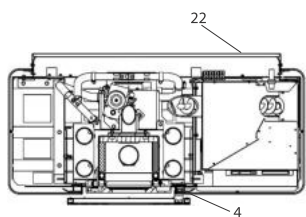

## ixpower® e8 (P100A) air+

lfd.-Nr.	Bezeichnung / Ersatzteil	Art.-Nr.
1.1	Vortür (Schiebetür) komplett	052 286
1.2	Dekorglas Vortür	052 255
2	Feuerraumtürglas	052 251
3.1	Runddichtschnur für Feuerraumtürglas (Ø = 4,0 mm; L = 1 m) Dichtungs-Set mit 1,0 m	000 888
3.2	Hohldichtung für Glashalter (ø = 6,00 mm; L = 0,7 m) Dichtungs-Set mit 3,0 m	000 897
4	Runddichtschnur Feuerraumtür; (Ø 12,0 mm; L = 1,2 m) Dichtungs-Set mit 3,0 m	000 892
5	Auszugschiene für Schiebetüre (oben)	052 287
6	Winkel für Führungsschlitten unten	052 288
7	Führungsschlitten (unten)	052 289
8	Führungsleiste (unten)	052 290
9	Federschnapper für Pelletbehälterdeckel	052 291
10	Seitenverkleidung links	052 292
11	Seitenverkleidung rechts	052 378
12	Deckelblech	052 361
13	Stahllamelle Silber für Deckel	052 362
14	Einleger	052 363
15	Pelletbehälterdeckel	052 364
16	Serviceklappe	052 365
17	Rückwand	052 366
18	Touch Bedienboard	052 275
19.1	Hauptplatine HP-S5 – 6 kW	050 118
19.2	Hauptplatine HP-S5 – 5 kW	052 283
20.1	Remote Interface	052 256
20.2	Anschlusskabel Hauptplatine – Remote Interface	052 276
20.3	Anschlusskabel Touch Bedienboard – Remote Interface	052 277
21	Stellfuß	052 367
22	Netzkabel	095 522
23.1	Hauptschalter	052 368
23.2	Schlüssel für Hauptschalter	052 369
24.1	Seriell Anschlusskabel D-SUB Buchse 9 pol.	052 279
24.2	Adapter SUB-D / DB-9 Stecker	052 278
25.1	Lüftermotor S5-1	050 963
25.2	Dichtung für Lüftermotor	095 021
26.1	Schneckenmotor	095 298
26.2	Kabel für Schneckenmotor	052 271
27	Rauchgasfühler NiCrNi	050 170
28	PT-1000 Fühler (Pelletrutsche)	095 297
29	Brennraumrichter	052 262
30.1	Revisionsdeckel, unten	052 370
30.2	Runddichtschnur für Revisionsdeckel unten (Ø = 8,0 mm; L = 1,4 m) Dichtungs-Set mit 3,0 m	000 890
31	Gussbrennertopf	052 261
32	Schwenkrost	052 371
33.1	Schwenkrostmotor	050 124
33.2	Kabel für Schwenkrostmotor Länge 0,85 m	052 274
34.1	Zündelement Z7 komplett mit Zündpatrone ZP7	051 951
34.2	Zündpatrone ZP7	051 952
34.3	Dichtung für Zündelement "Ixpower" / ""Ixbase"	052 171