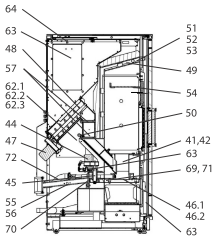

ivo.safe (BM 01-2) water+

lfd.-Nr.	Bezeichnung / Ersatzteil	Art.-Nr.
1	Vortür komplett (Verkleidungstür) ohne Anbauteile, Pulver, metallic	051 954
2	Vortürscharnier, (2x an Ofen innen montiert) Pulver, metallic	051 956
3	Scharnierwinkel (2 x an Vortür innen montiert) Pulver, metallic	051 957
4.1	Dekor-Glas / Griff (490 x 205 mm) black	051 953
4.2	Dekor-Glas / Griff (490 x 205 mm) white	051 955
5	Sichtblende komplett mit Isolierstein	051 958
6	Schiebedeckel komplett mit Rahmen und Schiebemechanik Pulver, metallic	051 959
7	Schiebedeckel ohne Rahmen und Schiebemechanik Pulver, metallic	051 960
8	Seitenverkleidung, links Pulver, metallic	051 961
9	Seitenverkleidung, rechts Pulver, metallic	051 962
10	Behälterdeckel, komplett mit Verschluss Pulver, metallic	051 963
11	Dichtungsprofil, Behälterdeckel (L = 1,25 m)	050 059
12	Blindabdeckung Pulver, metallic	051 964
13	Rahmen für Bedienboard S4 Pulver, metallic	051 965
14	Sockelrahmen inkl. Federlaschen Pulver, metallic	051 966
15	Sockelblende, vorne inkl. Federnippel Pulver, metallic	051 967
16	Sockelblende, links inkl. Federnippel Pulver, metallic	051 968
17	Sockelblende, rechts inkl. Federnippel Pulver, metallic	051 969
18	Laufrollen (Polyamid)	050 133
19	Stellfuß M10 (auch als Anschlag für sämtliche Motoren)	096 052
20	Klemmschraube	050 137
21	Glashaltebolzen (rund)	050 135
22	Silikonscheibe (d = 18,0 x 8,5 mm; h = 2,0 mm)	092 998
23	Montagedeckel hinten	095 070
24	Verkleidung, hinten oben	050 050
25	Verkleidung, hinten unten	050 051
26	Große Guss- Feuerraumtür lackiert (ohne Anbauteile)	050 174
27	Runddichtschnur, große Guss- Feuerraumtür (L = 3,20 m, Ø = 12,0 mm) Dichtungs-Set mit 3,0 m	000 892
28	Rauchgasfühler, TR [®] (NiCrNi)	050 170
29	Isolierstein, Vermiculite (große Guss- Feuerraumtür)	050 065
30	Kleine Guss- Feuerraumtür (ohne Glas und Anbauteile)	050 173
31	Runddichtschnur, kleine Guss- Feuerraumtür (L = 0,9 m, Ø = 12,0 mm) Dichtungs-Set mit 3,0 m	000 892
32	Flachdichtung selbstklebend für Türglas (L = 1,25 m 8,0 x 2,0 mm) Dichtungs-Set mit 3,0 m	000 887
33	Türglas (kleine Guss- Feuerraumtür)	050 128
34	Ascheladetür, lackiert (ohne Anbauteile)	050 172
35	Runddichtung, Ascheladetür (L = 1,5 m, Ø = 12,0 mm) Dichtungs-Set mit 3,0 m	000 892
36	Aschelade	051 970
37	Zwischenboden	050 067