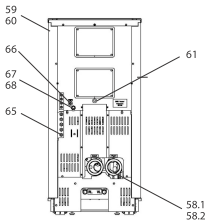

ivo.safe (BM 01-2) water+

lfd.-Nr.	Bezeichnung / Ersatzteil	Art.-Nr.
1	Vortür komplett (Verkleidungstür) ohne Anbauteile, Pulver, metallic	051 954
2	Vortürscharnier, (2x an Ofen innen montiert) Pulver, metallic	051 956
3	Scharnierwinkel (2 x an Vortür innen montiert) Pulver, metallic	051 957
4.1	Dekor-Glas / Griff (490 x 205 mm) black	051 953
4.2	Dekor-Glas / Griff (490 x 205 mm) white	051 955
5	Sichtblende komplett mit Isolierstein	051 958
6	Schiebedeckel komplett mit Rahmen und Schiebemechanik Pulver, metallic	051 959
7	Schiebedeckel ohne Rahmen und Schiebemechanik Pulver, metallic	051 960
8	Seitenverkleidung, links Pulver, metallic	051 961
9	Seitenverkleidung, rechts Pulver, metallic	051 962
10	Behälterdeckel, komplett mit Verschluss Pulver, metallic	051 963
11	Dichtungsprofil, Behälterdeckel (L = 1,25 m)	050 059
12	Blindabdeckung Pulver, metallic	051 964
13	Rahmen für Bedienboard S4 Pulver, metallic	051 965
14	Sockelrahmen inkl. Federlaschen Pulver, metallic	051 966
15	Sockelblende, vorne inkl. Federnippel Pulver, metallic	051 967
16	Sockelblende, links inkl. Federnippel Pulver, metallic	051 968
17	Sockelblende, rechts inkl. Federnippel Pulver, metallic	051 969
18	Laufrollen (Polyamid)	050 133
19	Stellfuß M10 (auch als Anschlag für sämtliche Motoren)	096 052
20	Klemmschraube	050 137
21	Glashaltebolzen (rund)	050 135
22	Silikonscheibe (d = 18,0 x 8,5 mm; h = 2,0 mm)	092 998
23	Montagedeckel hinten	095 070
24	Verkleidung, hinten oben	050 050
25	Verkleidung, hinten unten	050 051
26	Große Guss- Feuerraumtür lackiert (ohne Anbauteile)	050 174
27	Runddichtschnur, große Guss- Feuerraumtür (L = 3,20 m, Ø = 12,0 mm) Dichtungs-Set mit 3,0 m	000 892
28	Rauchgasfühler, TR [®] (NiCrNi)	050 170
29	Isolierstein, Vermiculite (große Guss- Feuerraumtür)	050 065
30	Kleine Guss- Feuerraumtür (ohne Glas und Anbauteile)	050 173
31	Runddichtschnur, kleine Guss- Feuerraumtür (L = 0,9 m, Ø = 12,0 mm) Dichtungs-Set mit 3,0 m	000 892
32	Flachdichtung selbstklebend für Türglas (L = 1,25 m 8,0 x 2,0 mm) Dichtungs-Set mit 3,0 m	000 887
33	Türglas (kleine Guss- Feuerraumtür)	050 128
34	Ascheladetür, lackiert (ohne Anbauteile)	050 172
35	Runddichtung, Ascheladetür (L = 1,5 m, Ø = 12,0 mm) Dichtungs-Set mit 3,0 m	000 892
36	Aschelade	051 970
37	Zwischenboden	050 067