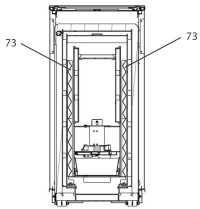

ivo.safe (BM 01-2) water+

lfd.-Nr.	Bezeichnung / Ersatzteil	Art.-Nr.
1	Vortür komplett (Verkleidungstür) ohne Anbauteile, Pulver, metallic	051 954
2	Vortürscharnier, (2x an Ofen innen montiert) Pulver, metallic	051 956
3	Scharnierwinkel (2 x an Vortür innen montiert) Pulver, metallic	051 957
4.1	Dekor-Glas / Griff (490 x 205 mm) black	051 953
4.2	Dekor-Glas / Griff (490 x 205 mm) white	051 955
5	Sichtblende komplett mit Isolierstein	051 958
6	Schiebedeckel komplett mit Rahmen und Schiebemechanik Pulver, metallic	051 959
7	Schiebedeckel ohne Rahmen und Schiebemechanik Pulver, metallic	051 960
8	Seitenverkleidung, links Pulver, metallic	051 961
9	Seitenverkleidung, rechts Pulver, metallic	051 962
10	Behälterdeckel, komplett mit Verschluss Pulver, metallic	051 963
11	Dichtungsprofil, Behälterdeckel (L = 1,25 m)	050 059
12	Blindabdeckung Pulver, metallic	051 964
13	Rahmen für Bedienboard S4 Pulver, metallic	051 965
14	Sockelrahmen inkl. Federlaschen Pulver, metallic	051 966
15	Sockelblende, vorne inkl. Federnippel Pulver, metallic	051 967
16	Sockelblende, links inkl. Federnippel Pulver, metallic	051 968
17	Sockelblende, rechts inkl. Federnippel Pulver, metallic	051 969
18	Laufrollen (Polyamid)	050 133
19	Stellfuß M10 (auch als Anschlag für sämtliche Motoren)	096 052
20	Klemmschraube	050 137
21	Glashaltebolzen (rund)	050 135
22	Silikonscheibe (d = 18,0 x 8,5 mm; h = 2,0 mm)	092 998
23	Montagedeckel hinten	095 070
24	Verkleidung, hinten oben	050 050
25	Verkleidung, hinten unten	050 051
26	Große Guss- Feuerraumtür lackiert (ohne Anbauteile)	050 174
27	Runddichtschnur, große Guss- Feuerraumtür (L = 3,20 m, Ø = 12,0 mm) Dichtungs-Set mit 3,0 m	000 892
28	Rauchgasfühler, TR [®] (NiCrNi)	050 170
29	Isolierstein, Vermiculite (große Guss- Feuerraumtür)	050 065
30	Kleine Guss- Feuerraumtür (ohne Glas und Anbauteile)	050 173
31	Runddichtschnur, kleine Guss- Feuerraumtür (L = 0,9 m, Ø = 12,0 mm) Dichtungs-Set mit 3,0 m	000 892
32	Flachdichtung selbstklebend für Türglas (L = 1,25 m 8,0 x 2,0 mm) Dichtungs-Set mit 3,0 m	000 887
33	Türglas (kleine Guss- Feuerraumtür)	050 128
34	Ascheladetür, lackiert (ohne Anbauteile)	050 172
35	Runddichtung, Ascheladetür (L = 1,5 m, Ø = 12,0 mm) Dichtungs-Set mit 3,0 m	000 892
36	Aschelade	051 970
37	Zwischenboden	050 067