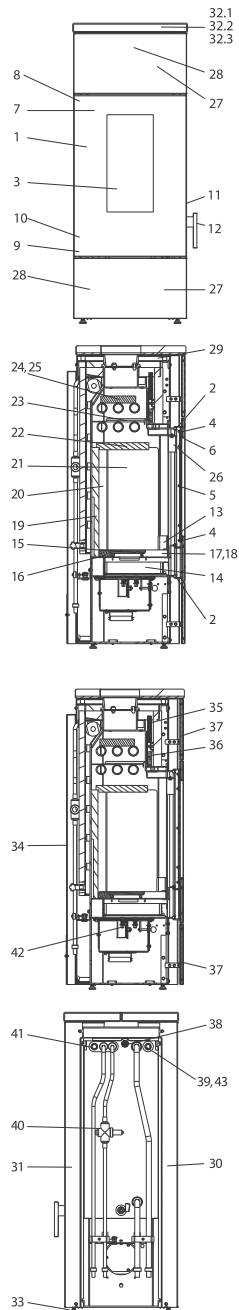

Zenon

Zenon (KK 51-3 W)

lfd.-Nr.	Bezeichnung / Ersatzteil	Art.-Nr.
1	Feuerraumtür lackiert (inkl. Türglas & Beschlagteile)	087 250
2	Runddichtschnur für Feuerraumtür (L = 2,2 m; Ø = 12,0 mm) Dichtungs-Set mit 3,0 m	000 892
3	Türglas	091 751
4	Flachdichtung selbstklebend für Türglas Feuerraumtür (L = 2,2 m; 8,0 x 2,0 mm) Dichtungs-Set mit 3,0 m	000 887
5	Türglshalter links / rechts mit Dichtung	091 758
6	Türglshalter oben / unten mit Dichtung	091 759
7	Türdekorblatt komplett	087 252
8	Scharnierhalter oben	091 762
9	Scharnierhalter unten	091 763
10	Türfeder	091 755
11	Türschloss	091 782
12	Türgriff	087 253
13	Stehrost	087 365
14	Aschelade	099 156
15	Rost	099 141
16	Bodenschamotte hinten	099 157
17	Bodenschamotte links / rechts	099 158
18	Bodenschamotte vorne	099 159
19	Seitenschamotte hinten mit Bohrungen (Vermiculite)	099 160
20	Seitenschamotte schräg links / rechts (Vermiculite)	099 161
21	Seitenschamotte links / rechts (Vermiculite)	099 162
22	Umlenkplatte unten (Vermiculite)	099 163
23	Umlenkplatte mitte links / rechts (Stahl)	099 164
24	Umlenkung oben mitte (Vermiculite)	099 165
25	Umlenkung oben links / rechts (Vermiculite)	099 166
26	Scheibenspoiler schwarz	091 772
27	Tür unten / oben komplett	087 254
29	Zwischenblech	086 261
30	Verkleidung links	087 255
31	Verkleidung rechts	087 256
32.1	Dekorplatte Sandstein	087 231
32.2	Dekorplatte Speckstein	087 232
32.3	Dekorplatte Stahl	087 233
33	Stellfuß M8 x 40	091 779
34	Rückwand, komplett	091 771
35	Hitzeschutzplatte oben (Vermiculite)	099 189
36	Hitzeschutzplatte unten (Vermiculite)	099 190
37	Magnet	091 263
38	Entlüfter	099 176
39	FKY Fühler (Zubehör)	095 421
40	TAS (Thermische Ablaufsicherung)	099 147
41	Tauchhülse für TAS	
	(Ersatzteil Länge 210 mm passend für alle Modelle)	099 197
42	Thermoregler einstellbar	091 753