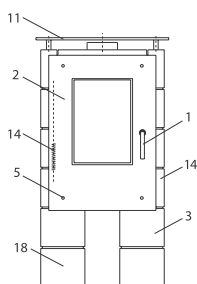

Toyo

Toyo (KK 10)

lfd.-Nr.	Bezeichnung / Ersatzteil	Art.-Nr.
2	Tür-Dekorglas	097 331
3	Gusstür	097 380
4	Türglas NICHT MEHR LIEFERBAR	097 365
5	Dekorschraube	097 382
6	Rost	099 141
7	Seitenschamotte hinten – links / rechts	097 369
8	Bodenschamotte hinten	097 370
9	Bodenschamotte links / rechts	097 371
10	Umlenkplatte	097 376
12	Thermoregler	084 146
13	Deckel oben NICHT MEHR LIEFERBAR	097 385
14	Spannfeder	092 007
15	Silikonring	092 998
16	Distanzhülse	097 432
	o. Abb. Ofenlack-Spray 05 schwarz (150 ml Dose)	000 948
	o. Abb. Flachdichtung selbstklebend für Scheibe (8,0 x 2,0 mm) Dichtungs-Set mit 3,0 m	000 887
	o. Abb. Runddichtschnur für Tür (Ø = 12,0 mm) Dichtungs-Set mit 3,0 m	000 892