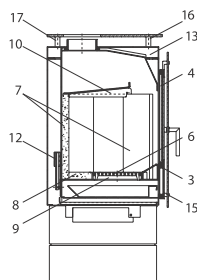

Toyo

Toyo (KK 10)

lfd.-Nr.	Bezeichnung / Ersatzteil	Art.-Nr.
2	Tür-Dekorglas	097 331
3	Gusstür	097 380
4	Türglas NICHT MEHR LIEFERBAR	097 365
5	Dekorschraube	097 382
6	Rost	099 141
7	Seitenschamotte hinten – links / rechts	097 369
8	Bodenschamotte hinten	097 370
9	Bodenschamotte links / rechts	097 371
10	Umlenkplatte	097 376
12	Thermoregler	084 146
13	Deckel oben NICHT MEHR LIEFERBAR	097 385
14	Spannfeder	092 007
15	Silikonring	092 998
16	Distanzhülse	097 432
	o. Abb. Ofenlack-Spray 05 schwarz (150 ml Dose)	000 948
	o. Abb. Flachdichtung selbstklebend für Scheibe (8,0 x 2,0 mm) Dichtungs-Set mit 3,0 m	000 887
	o. Abb. Runddichtschnur für Tür (Ø = 12,0 mm) Dichtungs-Set mit 3,0 m	000 892