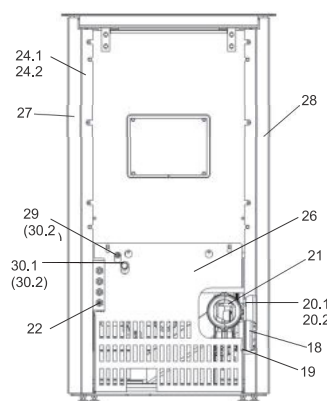

Topline New Motion air+

Bedienboard S4

Topline New Motion (PO 04.8-1 E) air+

lfd.-Nr.	Bezeichnung / Ersatzteil	Art.-Nr.
1.1	Gusstür kompl. (inkl. Glas, Verschluss, Scharnier, Dichtung)	052 652
1.2	Runddichtschnur, für Feuerraumtür (Gusstür) (L= 1,8 m; Ø = 12,0 mm) Dichtungs-Set mit 3,0 m	000 892
2.1	Türglas	052 650
2.2	Runddichtschnur, für Türglas (L = 1,4 m; Ø 6,0 mm) Dichtungs-Set mit 3,0 m	000 889
2.3	Flachdichtung selbstklebend; für Glashalter des Türglas (L = 2 x 0,4 m; 8,0 x 2,0 mm) Dichtungs-Set mit 3,0 m	000 887
3	Deckel vorne komplett	052 653
4	Behälterdeckel klappbar	052 654
5	Stellfuß M10	096 052
6	Abdeckrost	095 013
7	Luftgitter (oben, unten)	052 655
9	Gussmotivplatte (Einleger)	095 010
10	Seitenschamotte hinten	095 009
11	Umlenkplatte	095 058
12.1	Zündelement Z3 komplett	050 258
12.2	Zündkabel mit Porzellanklemmbuchse (60 cm lang)	050 987
13	Zündpatrone ZP3	050 251
14.1	Schneckenmotor N100 für S3 Steuerung	095 298
14.2	Kabel für Schneckenmotor	095 291
15.1	Luftmengensensor LMS S4	095 384
15.2	Kabel für Luftmengensensor	095 295
16	Brennertopf	095 015
17	Rückbrandsicherung	095 067
18	Lüftermotor S5-1	050 963
19	Dichtung für Lüftermotor	095 021
20.1	RG-Fühlerhülse lang (für PT-1000 Fühler)	070 802
20.2	Dichtung Fühlerhülse	095 062
21	PT-1000 Fühler zur Verwendung als TR oder TP Fühler	095 297
22	Netzkabel S3	095 522
23	Hauptplatine HP-S4; Programm P7; 2 - 10 kW	095 386
24.1	Bedienboard BBS4	095 383
24.2	Kabel für Bedienboard BBS4	095 290
25	Dichtung für Revisionsöffnung	095 265
26	Rückwand	052 657
27	Seitenteil rechts	052 658
28	Seitenteil links	052 659
29	Hauptsicherung 5 A (flink)	095 320
30.1	STB 95° (Sicherheitstemperaturbegrenzer)	095 116
30.2	Kabel STB	095 296
31	Scharnierband oben, komplett	052 660
32	Scharnierband unten, komplett	052 661