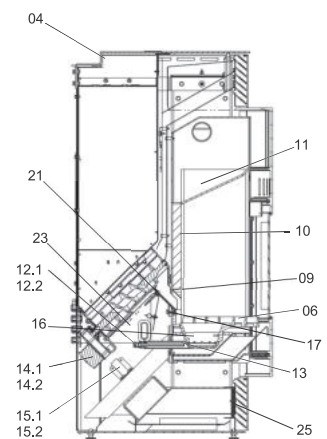

Topline New Motion air+

Bedienboard S4

Topline New Motion (PO 04.8-1 E) air+

lfd.-Nr.	Bezeichnung / Ersatzteil	Art.-Nr.
1.1	Gusstür kompl. (inkl. Glas, Verschluss, Scharnier, Dichtung)	052 652
1.2	Runddichtschnur, für Feuerraumtür (Gusstür) (L= 1,8 m; Ø = 12,0 mm) Dichtungs-Set mit 3,0 m	000 892
2.1	Türglas	052 650
2.2	Runddichtschnur, für Türglas (L = 1,4 m; Ø 6,0 mm) Dichtungs-Set mit 3,0 m	000 889
2.3	Flachdichtung selbstklebend; für Glashalter des Türglas (L = 2 x 0,4 m; 8,0 x 2,0 mm) Dichtungs-Set mit 3,0 m	000 887
3	Deckel vorne komplett	052 653
4	Behälterdeckel klappbar	052 654
5	Stellfuß M10	096 052
6	Abdeckrost	095 013
7	Luftgitter (oben, unten)	052 655
9	Gussmotivplatte (Einleger)	095 010
10	Seitenschamotte hinten	095 009
11	Umlenkplatte	095 058
12.1	Zündelement Z3 komplett	050 258
12.2	Zündkabel mit Porzellanklemmbuchse (60 cm lang)	050 987
13	Zündpatrone ZP3	050 251
14.1	Schneckenmotor N100 für S3 Steuerung	095 298
14.2	Kabel für Schneckenmotor	095 291
15.1	Luftmengensensor LMS S4	095 384
15.2	Kabel für Luftmengensensor	095 295
16	Brennertopf	095 015
17	Rückbrandsicherung	095 067
18	Lüftermotor S5-1	050 963
19	Dichtung für Lüftermotor	095 021
20.1	RG-Fühlerhülse lang (für PT-1000 Fühler)	070 802
20.2	Dichtung Fühlerhülse	095 062
21	PT-1000 Fühler zur Verwendung als TR oder TP Fühler	095 297
22	Netzkabel S3	095 522
23	Hauptplatine HP-S4; Programm P7; 2 - 10 kW	095 386
24.1	Bedienboard BBS4	095 383
24.2	Kabel für Bedienboard BBS4	095 290
25	Dichtung für Revisionsöffnung	095 265
26	Rückwand	052 657
27	Seitenteil rechts	052 658
28	Seitenteil links	052 659
29	Hauptsicherung 5 A (flink)	095 320
30.1	STB 95° (Sicherheitstemperaturbegrenzer)	095 116
30.2	Kabel STB	095 296
31	Scharnierband oben, komplett	052 660
32	Scharnierband unten, komplett	052 661