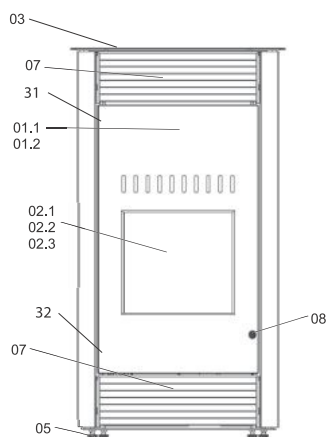

Topline New Motion air+

Bedienboard S4

Topline New Motion (PO 04.8-1 E) air+

lfd.-Nr.	Bezeichnung / Ersatzteil	Art.-Nr.
1.1	Gusstür kompl. (inkl. Glas, Verschluss, Scharnier, Dichtung)	052 652
1.2	Runddichtschnur, für Feuerraumtür (Gusstür) (L= 1,8 m; Ø = 12,0 mm) Dichtungs-Set mit 3,0 m	000 892
2.1	Türglas	052 650
2.2	Runddichtschnur, für Türglas (L = 1,4 m; Ø 6,0 mm) Dichtungs-Set mit 3,0 m	000 889
2.3	Flachdichtung selbstklebend; für Glashalter des Türglas (L = 2 x 0,4 m; 8,0 x 2,0 mm) Dichtungs-Set mit 3,0 m	000 887
3	Deckel vorne komplett	052 653
4	Behälterdeckel klappbar	052 654
5	Stellfuß M10	096 052
6	Abdeckrost	095 013
7	Luftgitter (oben, unten)	052 655
9	Gussmotivplatte (Einleger)	095 010
10	Seitenschamotte hinten	095 009
11	Umlenkplatte	095 058
12.1	Zündelement Z3 komplett	050 258
12.2	Zündkabel mit Porzellanklemmbuchse (60 cm lang)	050 987
13	Zündpatrone ZP3	050 251
14.1	Schneckenmotor N100 für S3 Steuerung	095 298
14.2	Kabel für Schneckenmotor	095 291
15.1	Luftmengensensor LMS S4	095 384
15.2	Kabel für Luftmengensensor	095 295
16	Brennertopf	095 015
17	Rückbrandsicherung	095 067
18	Lüftermotor S5-1	050 963
19	Dichtung für Lüftermotor	095 021
20.1	RG-Fühlerhülse lang (für PT-1000 Fühler)	070 802
20.2	Dichtung Fühlerhülse	095 062
21	PT-1000 Fühler zur Verwendung als TR oder TP Fühler	095 297
22	Netzkabel S3	095 522
23	Hauptplatine HP-S4; Programm P7; 2 - 10 kW	095 386
24.1	Bedienboard BBS4	095 383
24.2	Kabel für Bedienboard BBS4	095 290
25	Dichtung für Revisionsöffnung	095 265
26	Rückwand	052 657
27	Seitenteil rechts	052 658
28	Seitenteil links	052 659
29	Hauptsicherung 5 A (flink)	095 320
30.1	STB 95° (Sicherheitstemperaturbegrenzer)	095 116
30.2	Kabel STB	095 296
31	Scharnierband oben, komplett	052 660
32	Scharnierband unten, komplett	052 661